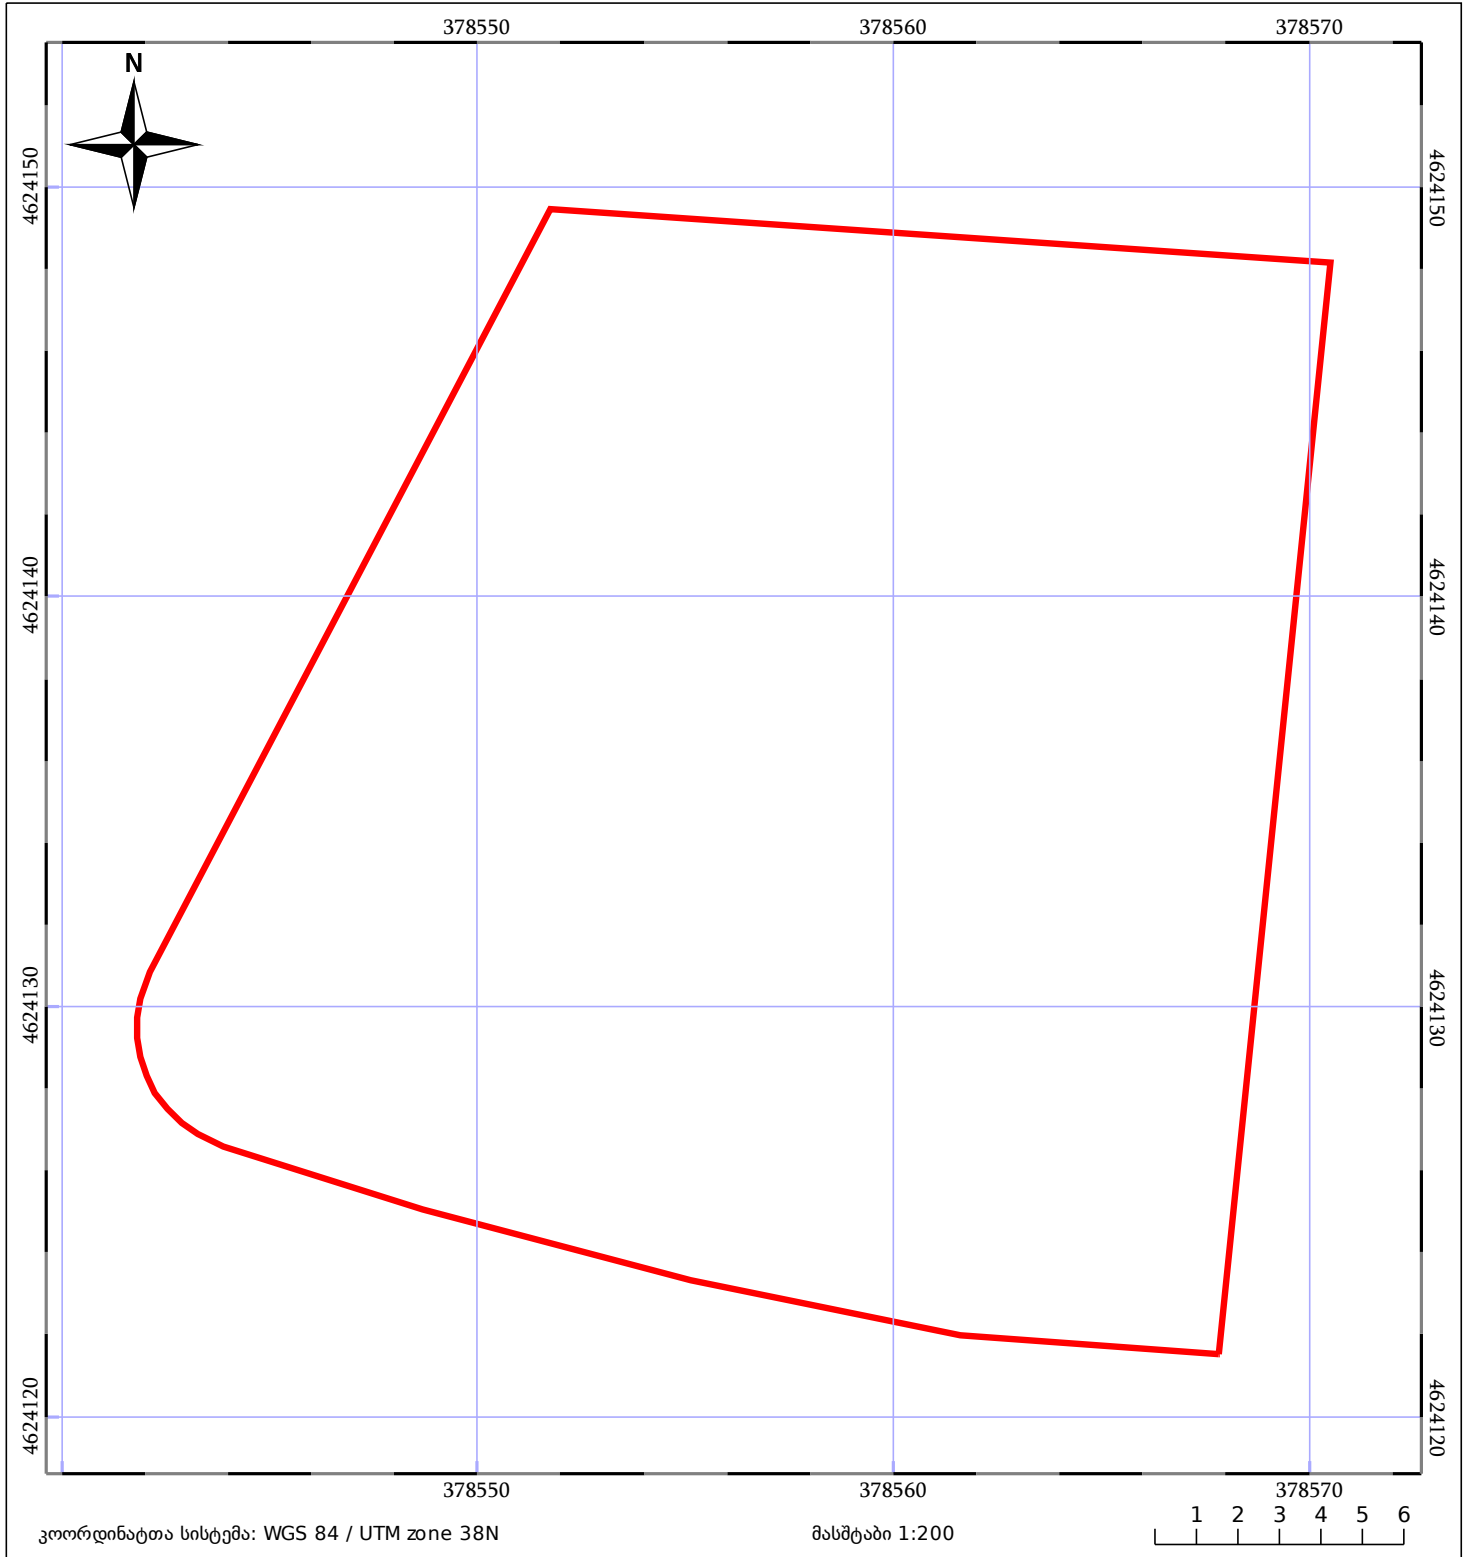

საკადასტრო გეგმა

საჯარო რეესტრის ეროვნული
სააგენტო

საკადასტრო კოდი: **64.30.07.276**

ნაკვეთის დანიშნულება:

სასოფლო-სამეურნეო (საკარმიდამო)

განცხადების ნომერი: **882019725188**

ფართობი:

600 კვ.მ (WGS 84 / UTM zone 38N)

მომზადების თარიღი: **26/09/2019**

05/25 მშენებარე ნაგებობა	05/25 მენობა/ნაგებობა	ტყის ფონდი
ნაკვეთის საკადასტრო საზღვარი	ხაზობრივი ნაგებობა	ვალდებულება