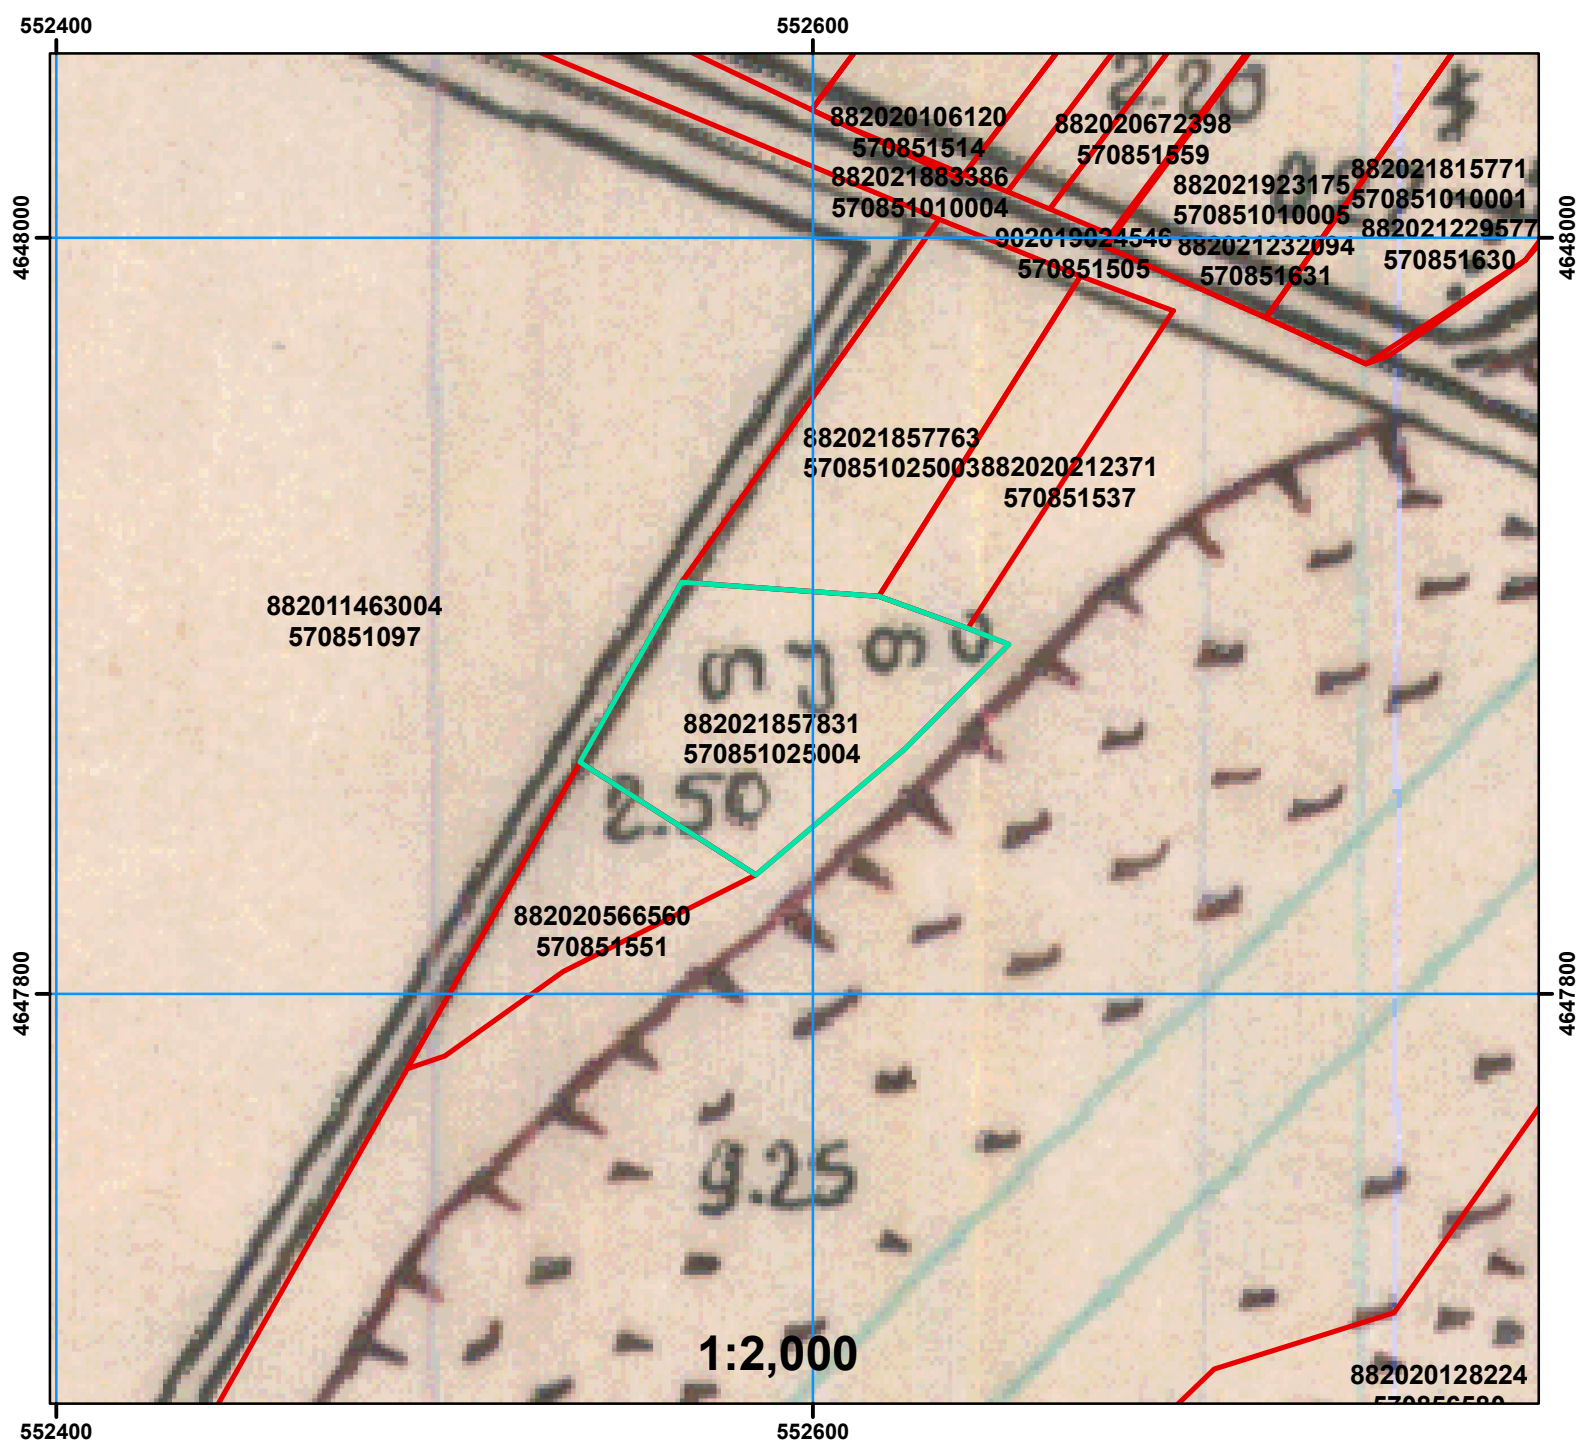

#882021857831 24.01.2022 წ.

ამონარიდის საფუძველი: ყვარლის რაიონის ენისელის მევენახეობის ს/მეურნეობის 1988 წლის მიწათსარგებლობის გეგმის მიხედვით, აღნიშნული ნაკვეთი წარმოადგენდა სახნავის კატეგორიის სასოფლო-სამეურნეო დანიშნულების მიწის ფართობს.

შენიშვნა 1: ამონარიდი მომზადებულია საკადასტრო ავტომხითი ნახაზით წარმოებულნი მიწის ნაკვეთის დანიშნულებისა და კატეგორიის თაობაზე ინფორმაციის მიწოდების მიზნით და ასახავს მიწათსარგებლობის გეგმის შედგენის პერიოდისთვის არსებულ სიტუაციას.

	ტყე		სახნავი		ბუნძნარი
	სამეურნეო		ფერმა		ქარსაზარი
	სათიბი		სახ. ნაგებობები		მრ. წლ. ნარბავეტი
	საკარმიდამო				