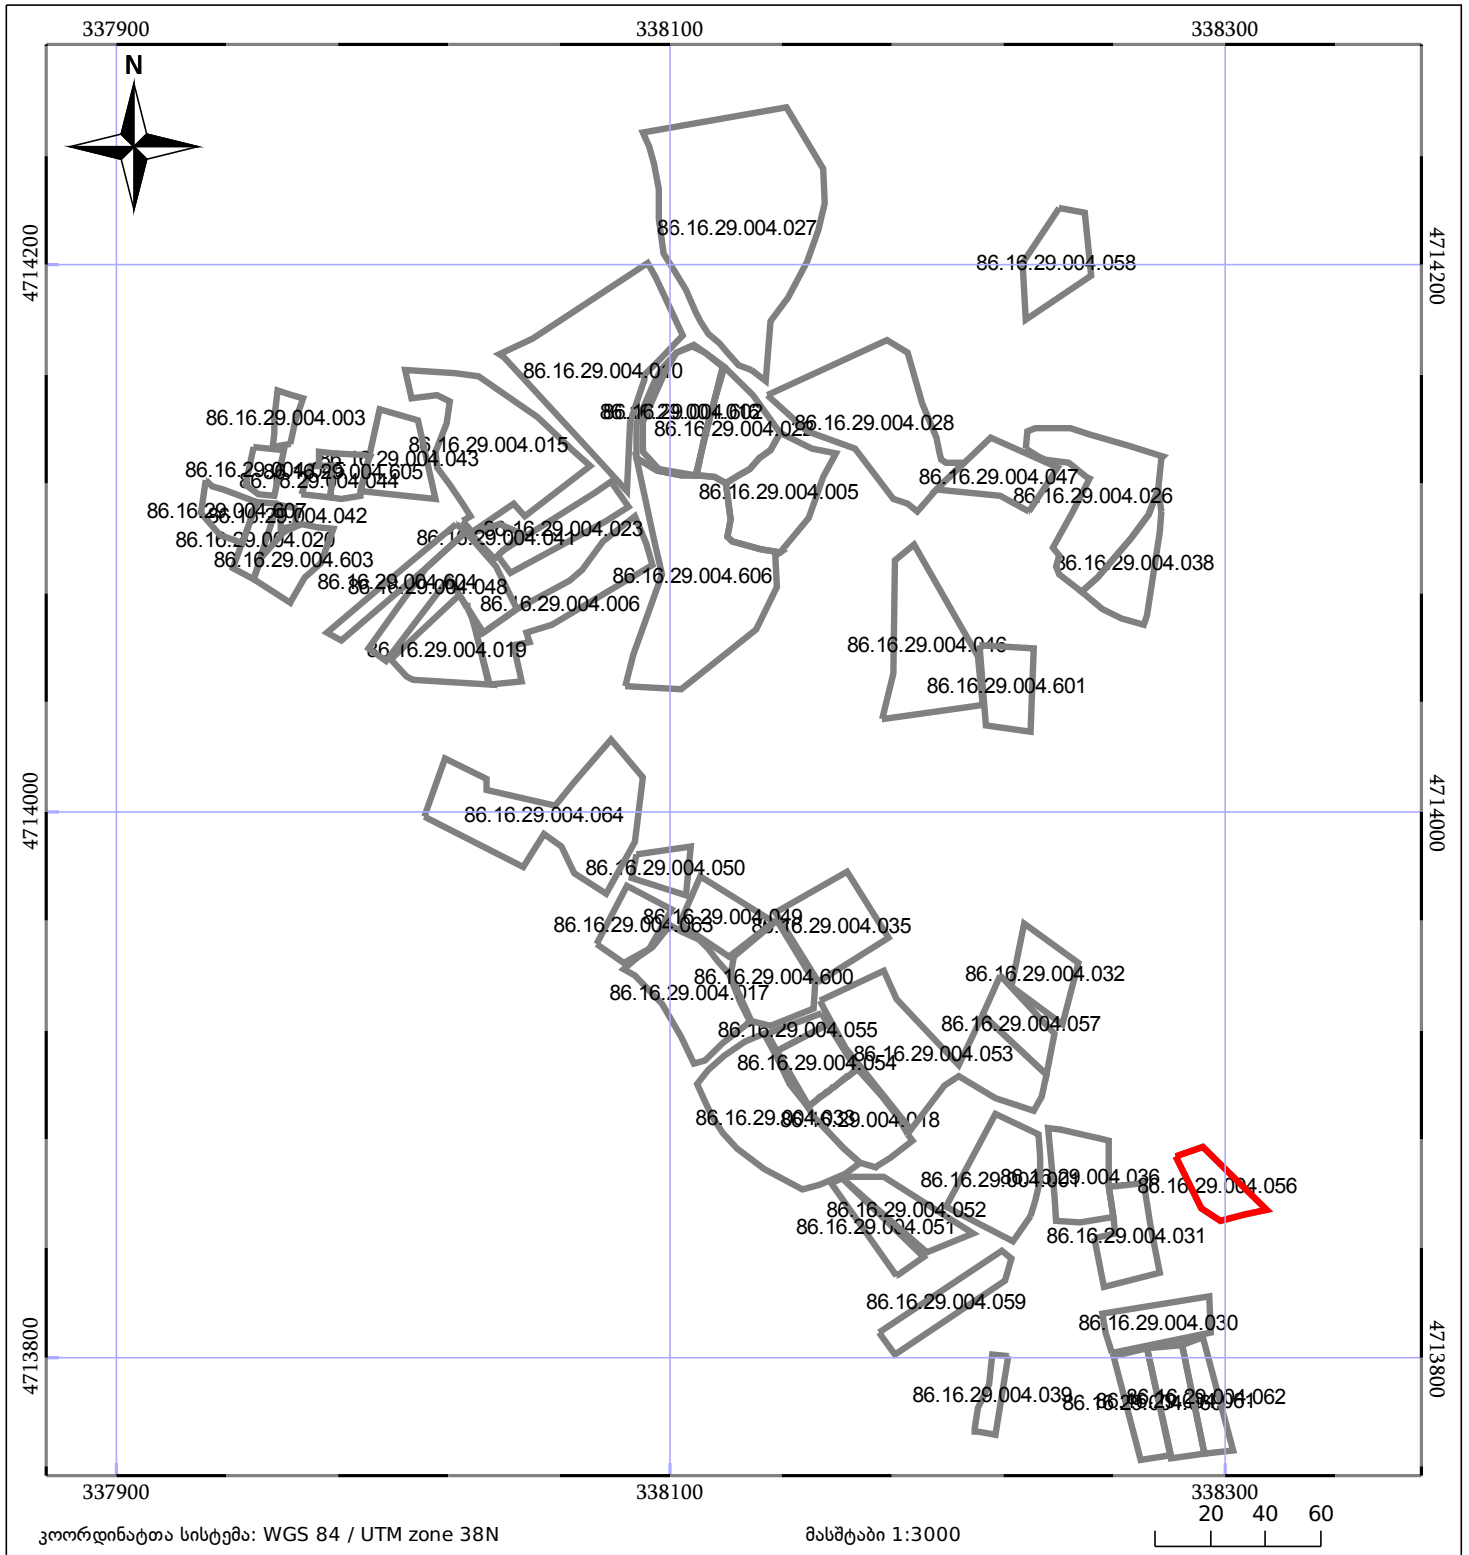

# ბლოკის გეგმა

საჯარო რეესტრის ეროვნული  
სააგენტო

ბლოკის საკადასტრო კოდი: **86.16.29.004**

მომზადების თარიღი: **24/03/2021**

განცხადების ნომერი: **882020956877**

	შენიშნული ნაგებობა		ნაკვეთის საკადასტრო საზღვარი
	შენიშნული ნაგებობა		ბლოკის საკადასტრო ფენა