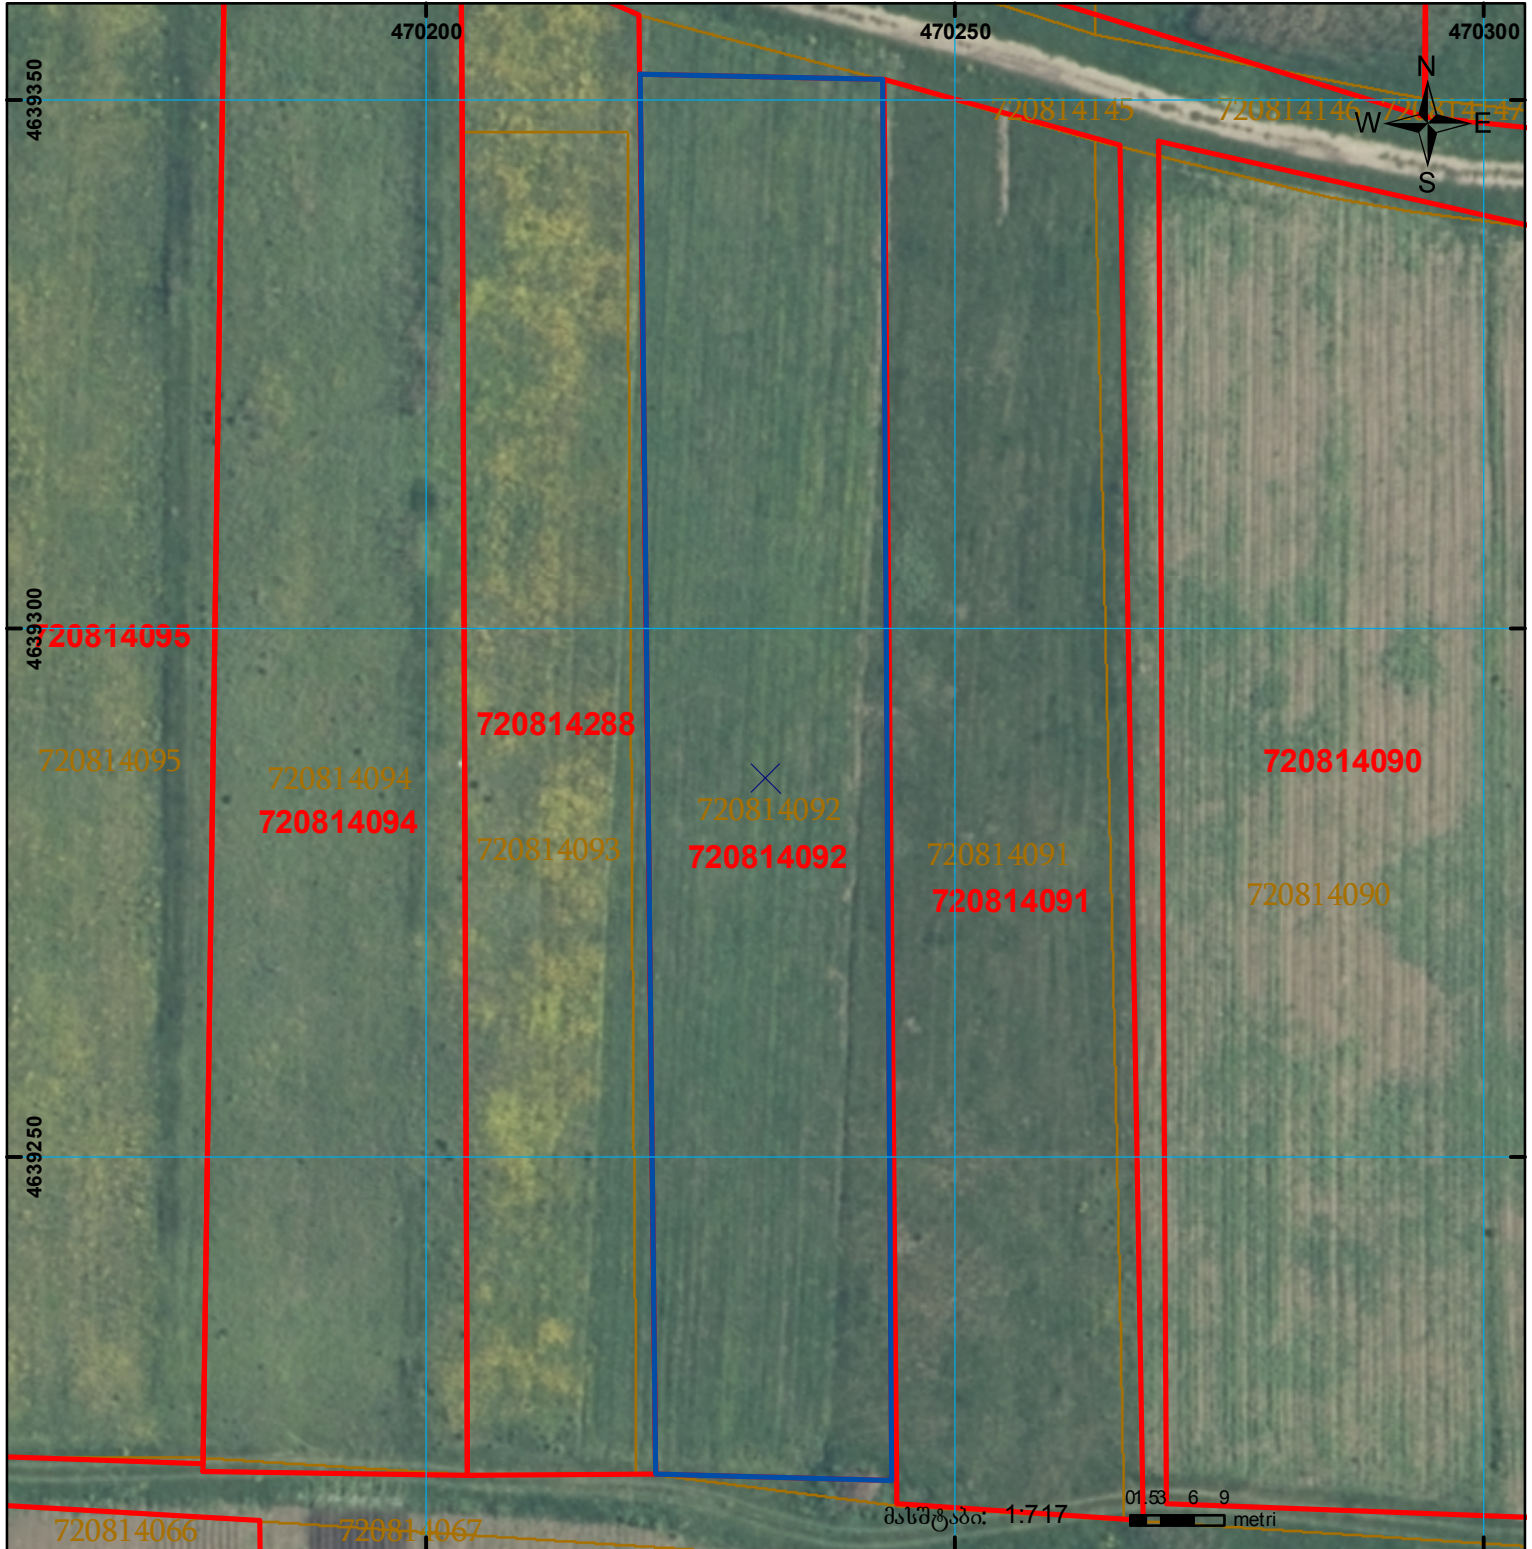

მიწის ნაკვეთის საკადასტრო კოდი: 72 08 14 092  
 განცხადების რეგისტრაციის ნომერი: 882021706146  
 მიწის ნაკვეთის ფართობი: 3000 კვ.მ.  
 მომზადების თარიღი: 23.08.21

	შენიშნული ნაკვეთი, პირობითი ნომერი/სართულიანობა		ვალდებულება		საზოგადოებრივი ნაკვეთი
	მიწის ნაკვეთის საკადასტრო საზღვარი		შუქვებარე ნაკვეთი		

UTM (საერთაშორისო) სისტემის კოორდ.