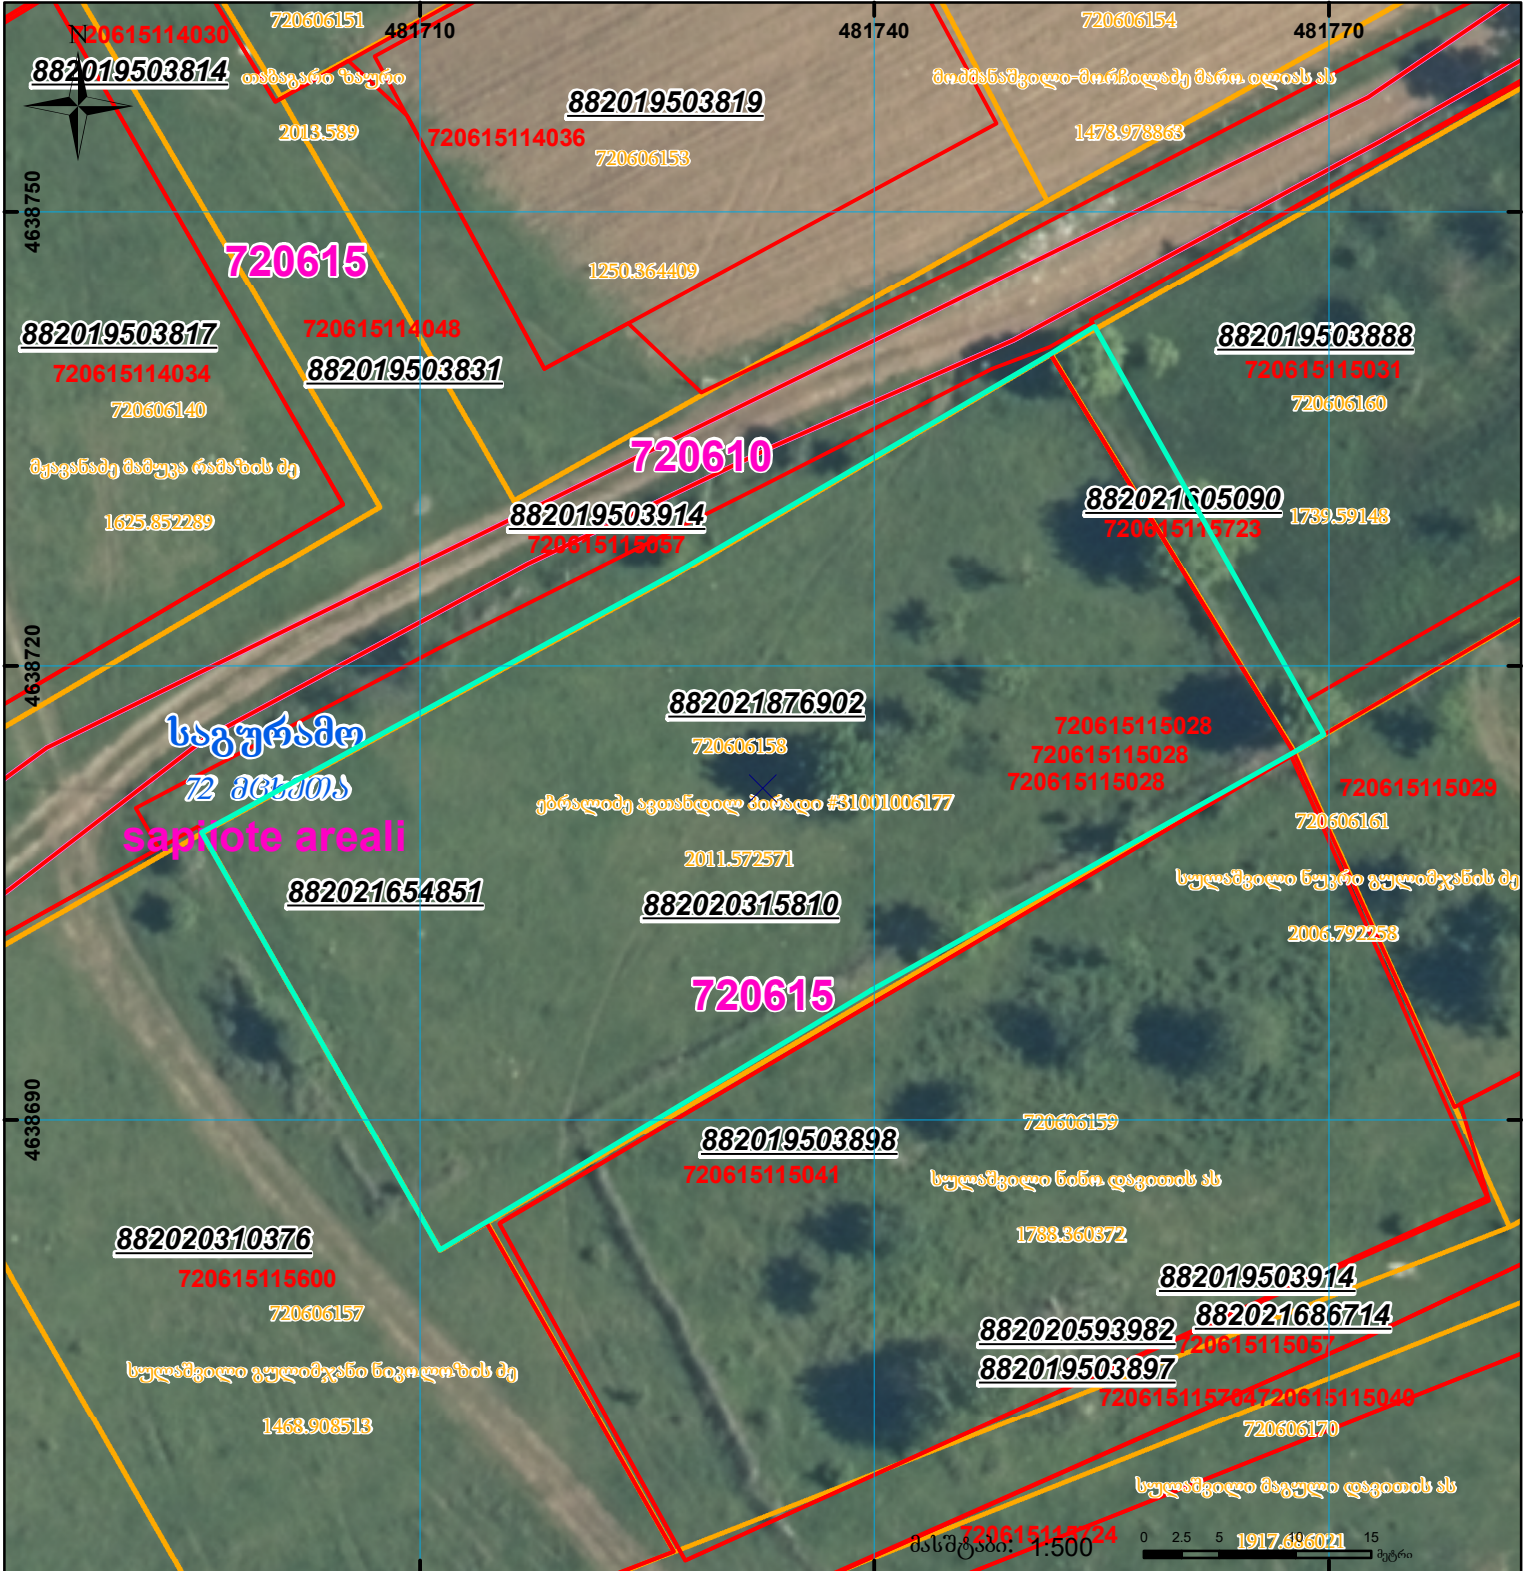

ნაკვეთი იცვლის აღბიძგებარეობას 1/3-ზე ნაკლებად
სცდება რეგისტრირებულ საზღვარს
იზრდება ფართობი

ქალაქის ვერსიის მიერ გვერდი არ არის წარმოდგენილი
ზელდება წარმოებაში მყოფ მონაცემთან №882021654851; №882021605090

მიწის ნაკვეთის საკადასტრო კოდი: 720615115028
ბანცხალების რეგისტრაციის ნომერი: 882021876902
მიწის ნაკვეთის ფართობი: 2089 კვ.მ.
ღანოშნულება:
მომზადების თარიღი: 13.10.21

	შენიშნული ნაკვეთი, პირობითი ნომერი/სართულიანობა		ვალდებულება		სარეგისტრაციოდ წარმოდგენილი ნაკვეთი
	მიწის ნაკვეთის საკადასტრო საზღვარი		შუენებარე ნაკვეთი		საზოგადოებრივი ნაკვეთი

UTM (საერთაშორისო) სისტემის კოორდ.