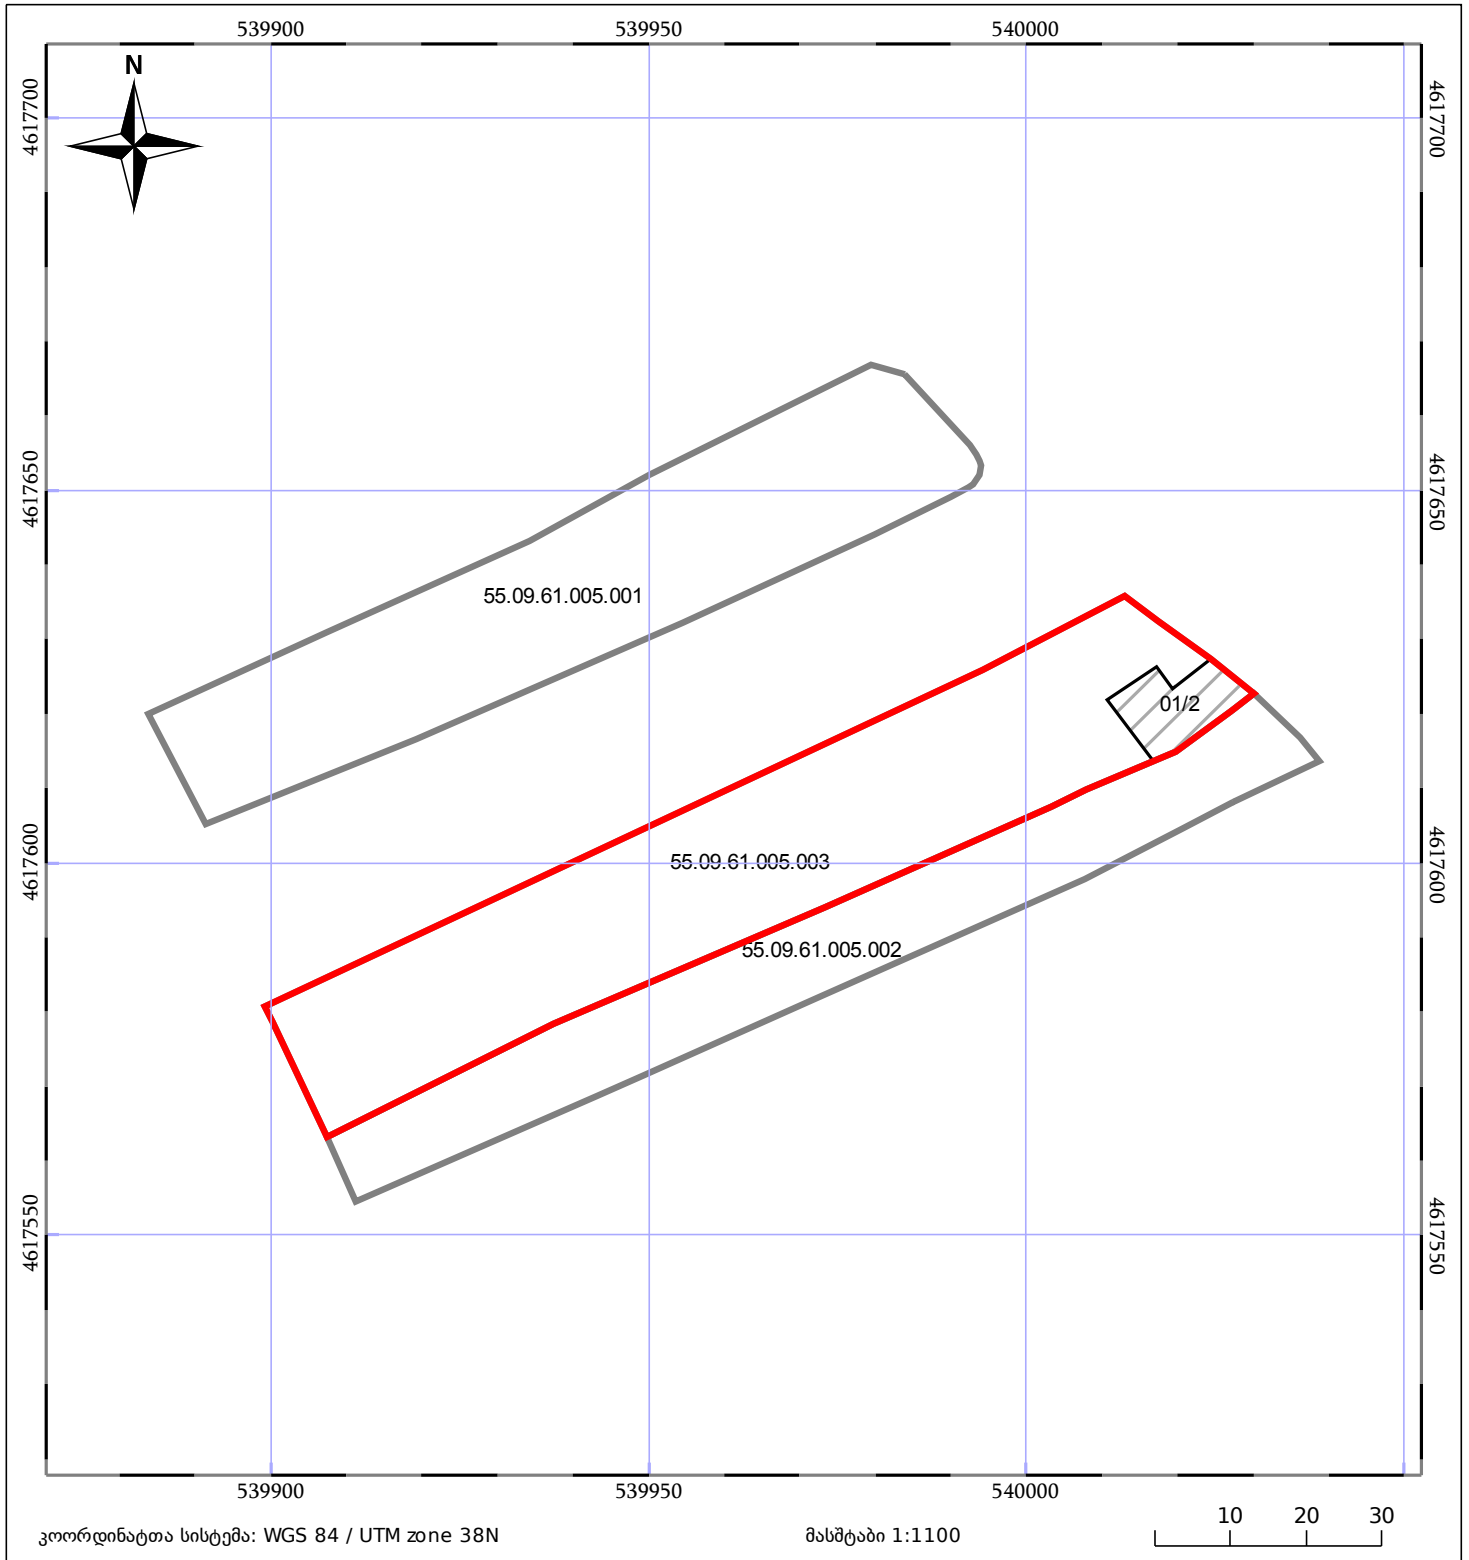

# ბლოკის გეგმა

საჯარო რეესტრის ეროვნული  
სააგენტო

ბლოკის საკადასტრო კოდი: **55.09.61.005**

მომზადების თარიღი: **21/02/2022**

განცხადების ნომერი: **882021766834**

05/25	მშენებარე ნაგებობა		ნაკვეთის საკადასტრო საზღვარი
05/25	შენობა/ნაგებობა		ბლოკის საკადასტრო ფენა