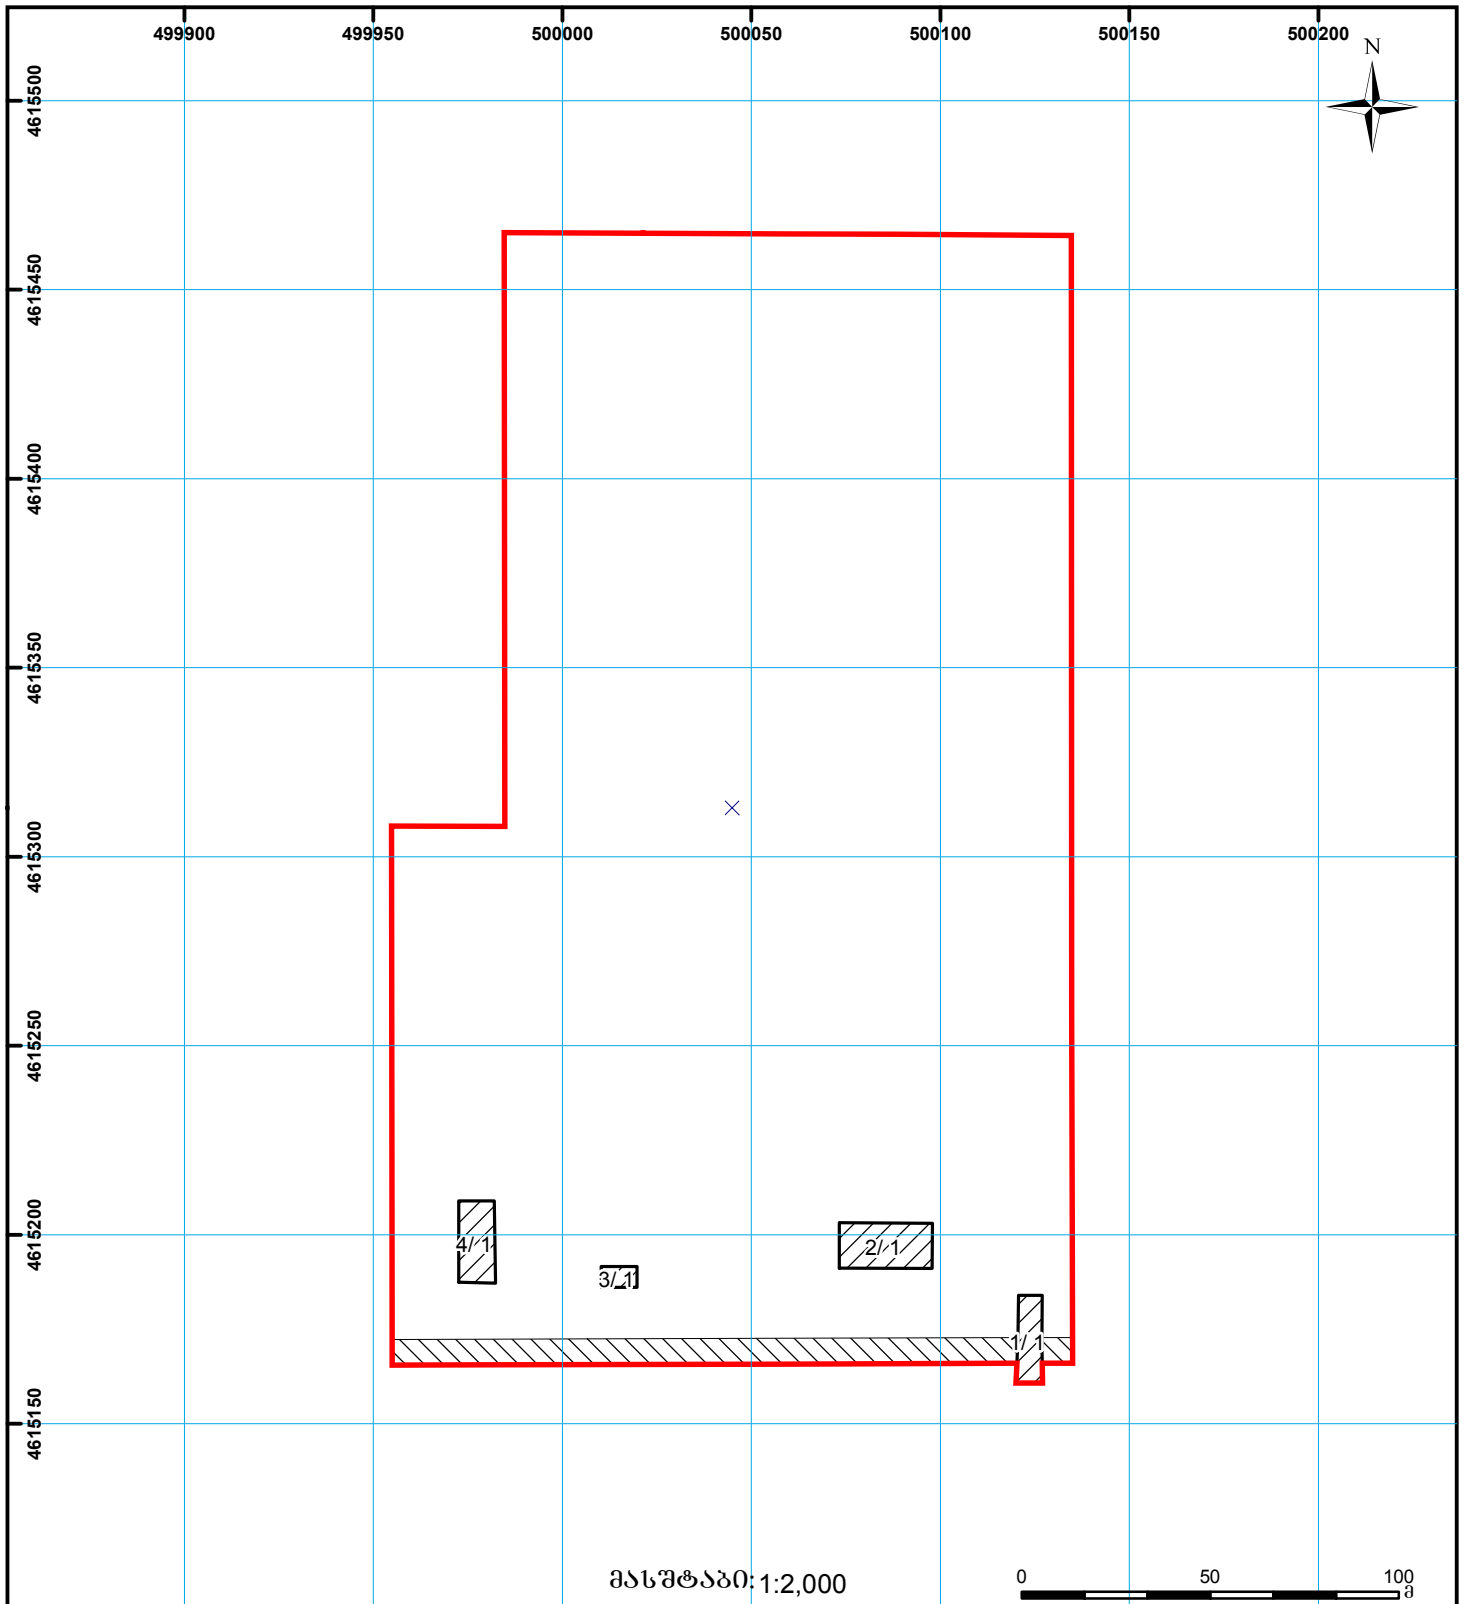

საქართველოს იუსტიციის სამინისტრო
საჯარო რემსტრის ეროვნული სააგენტო

საკადასტრო გეგმა

მიწის ნაკვეთის საკადასტრო კოდი: 01.19.14.004.106

თბილისის სარემსტრაციო სამსახური

დანიშნულება: არასასოფლო-სამეურნეო

განცხადების რემსტრაციის ნომერი: 002960-08

ნაკვეთის ფართობი: 49126კვ.მ.

მომზადების თარიღი 09.01.08

მასშტაბი: 1:2,000

მიწის ნაკვეთის საკადასტრო საზღვარი

სერვიტუტი

სახლვანი ნაგებობა

შენობა ნაგებობა

შენებარე ნაგებობა