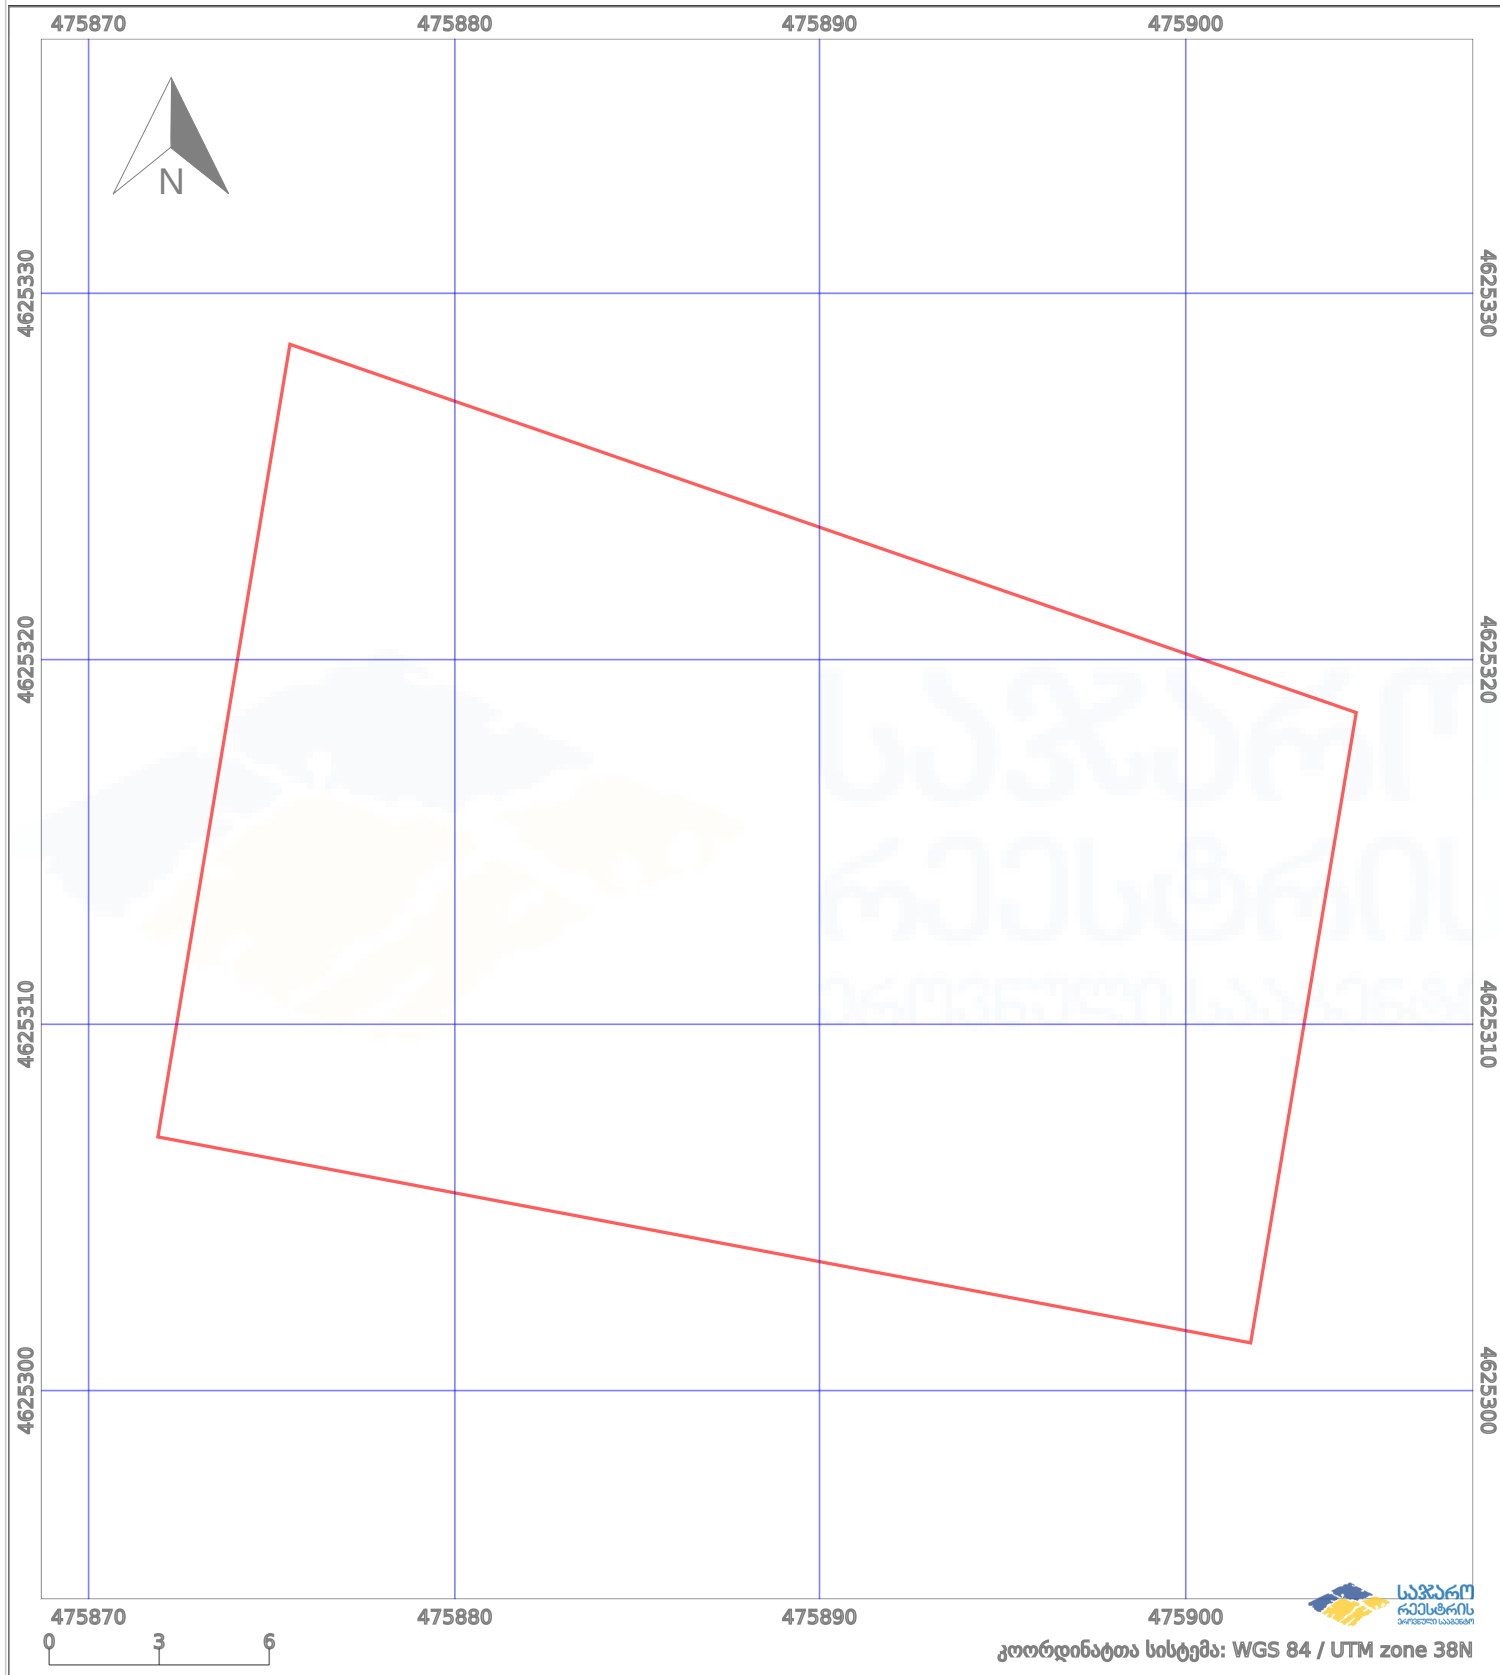

# საკადასტრო გეგმა

საქართველოს რეესტრის ეროვნული  
სააგენტო

საკადასტრო კოდი: **01.72.14.002.140**

ნაკვეთის დანიშნულება:

**სასოფლო-სამეურნეო**

განცხადების ნომერი: **882022162616**

ფართობი:

**600 კვ.მ (WGS 84 / UTM zone 38N)**

მომზადების თარიღი: **14/03/2022**

	ნაკვეთის საზღვარი		პირობითი აღნიშვნები: მშენებარე ნაგებობა		აშენებული ნაგებობა
	საზღვარი ნაგებობა		ტყის ფონდი		ვალდებულება