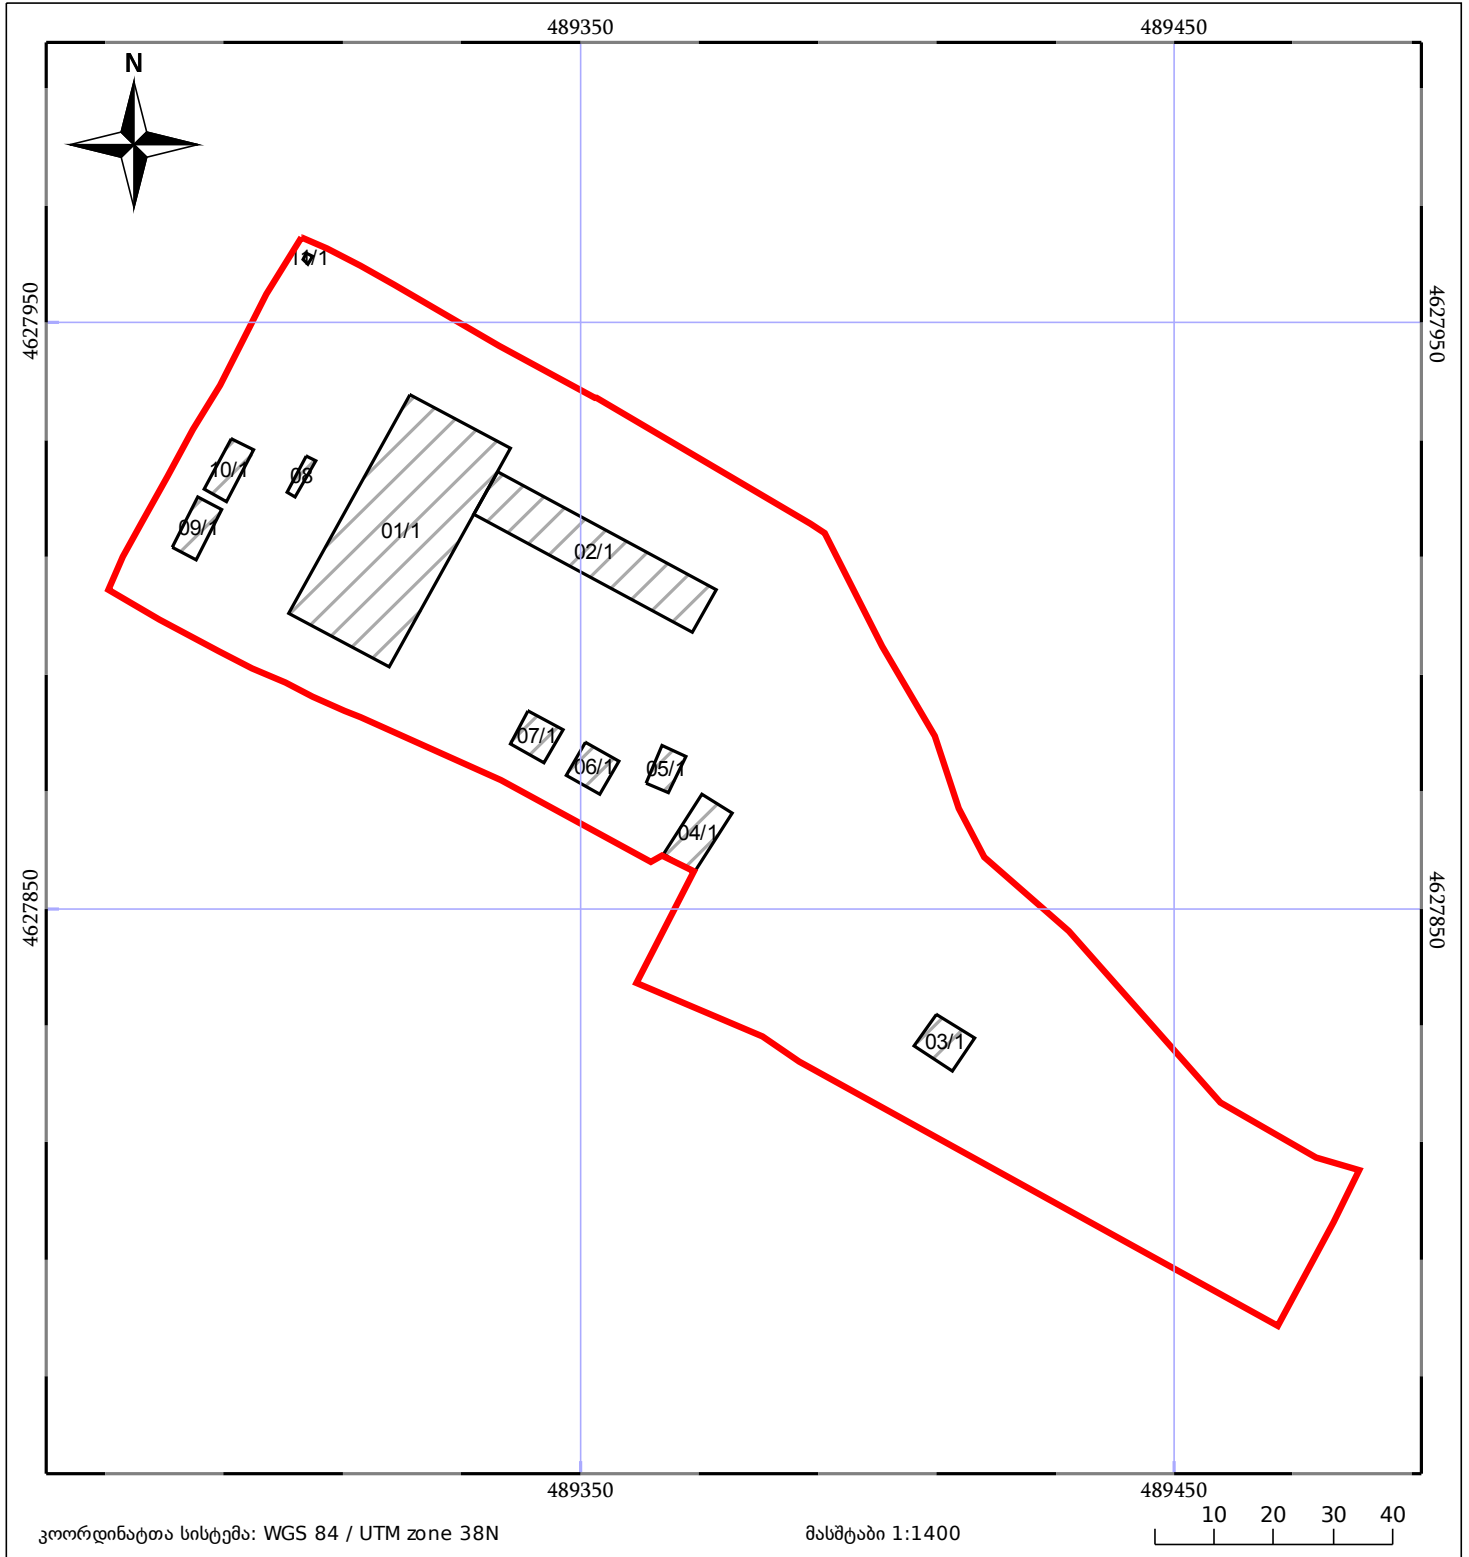

# საკადასტრო გეგმა

საჯარო რეესტრის ეროვნული  
სააგენტო

საკადასტრო კოდი: **72.13.33.196**

ნაკვეთის დანიშნულება:

არასასოფლო სამეურნეო

განცხადების ნომერი: **882016781616**

ფართობი:

**12658 კვ.მ (WGS 84 / UTM zone 38N)**

მომზადების თარიღი: **15/11/2016**

ნაკვეთის საკადასტრო საზღვარი	ხაზობრივი ნაგებობა	ტყის ფონდი
შენობა/ნაგებობა	მშენებარე ნაგებობა	ვალდებულება