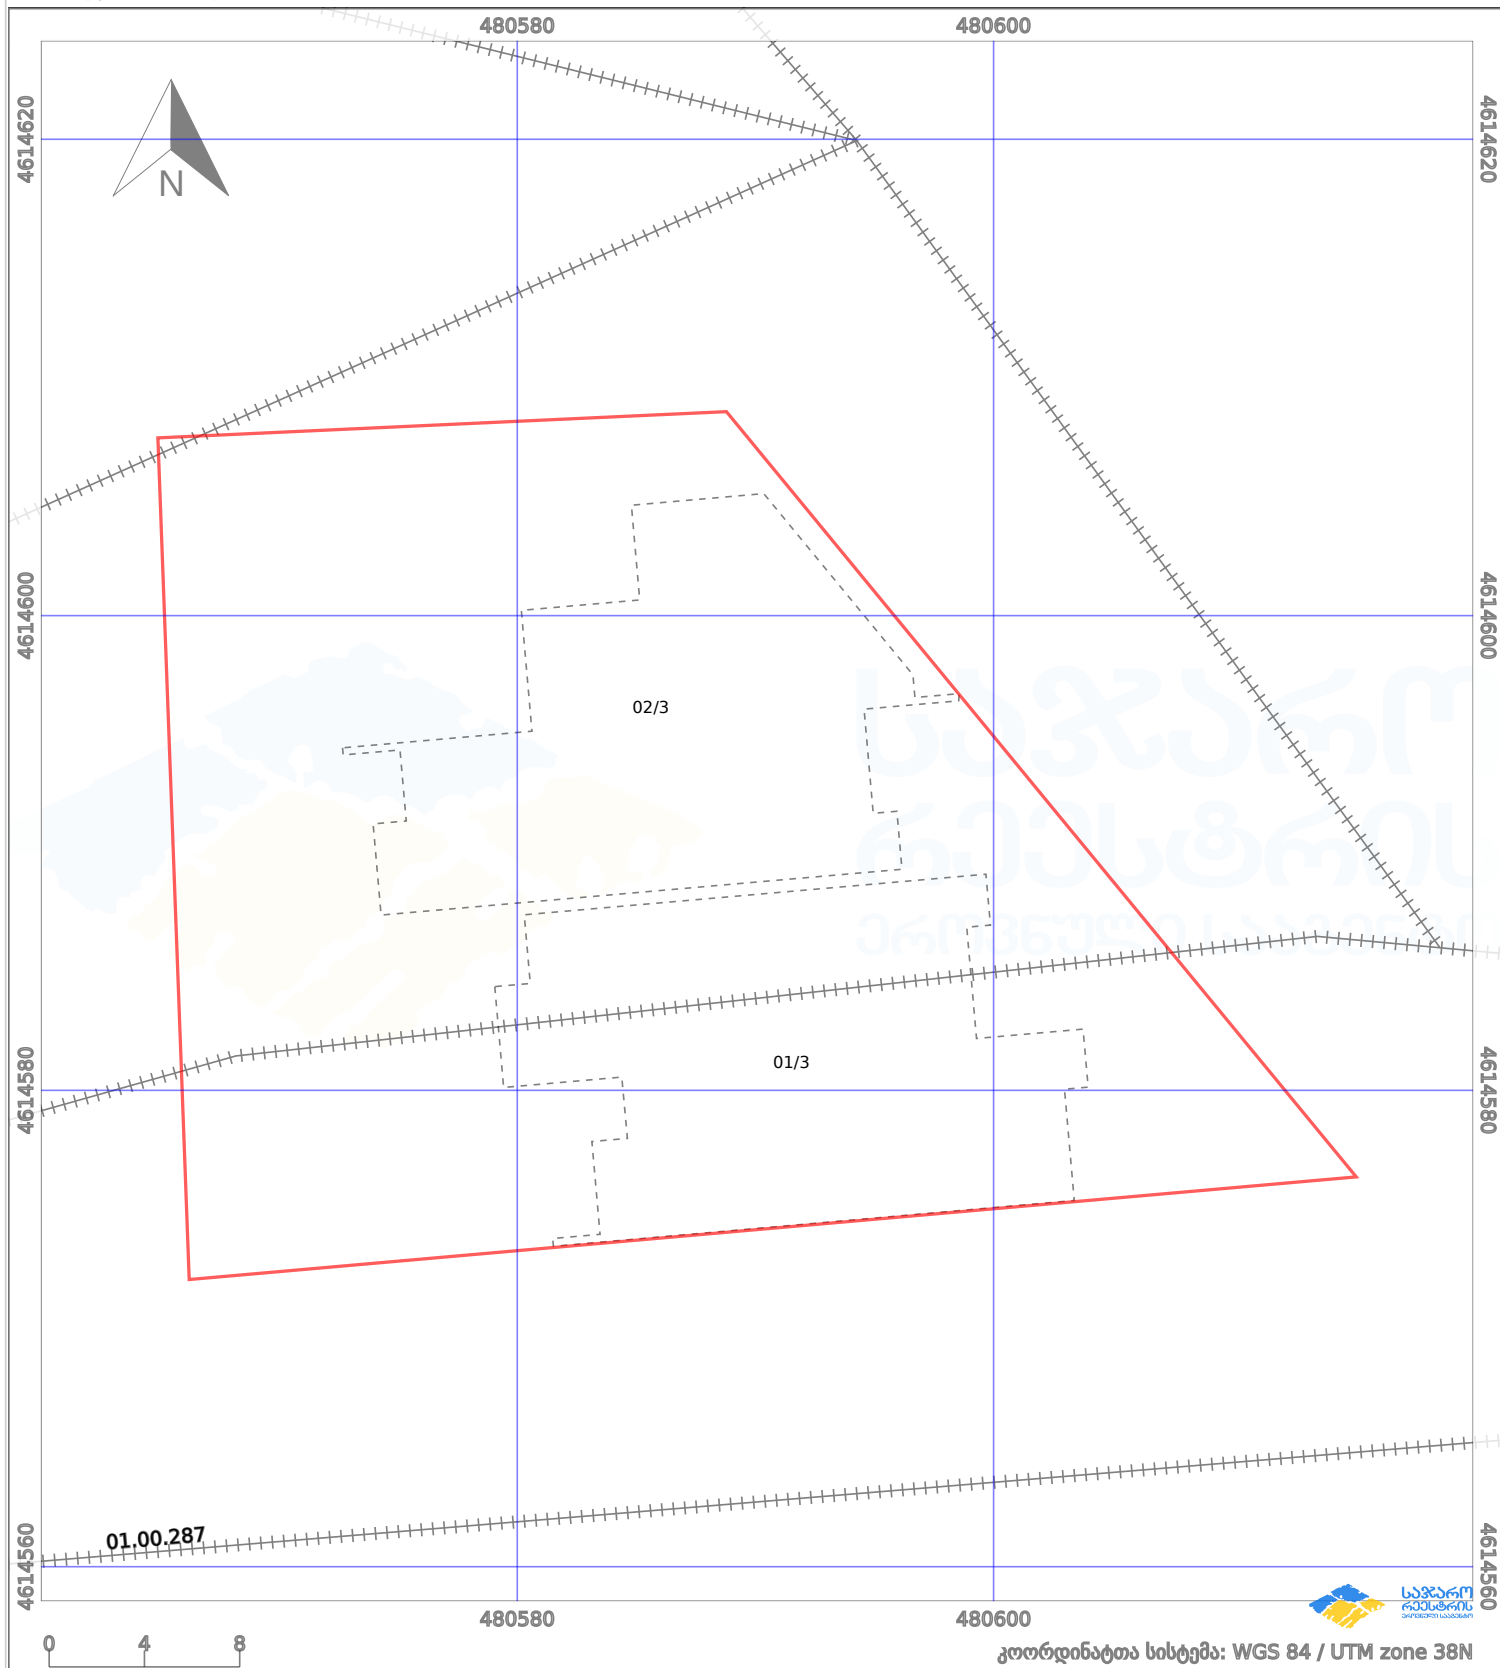

საკადასტრო გეგმა

საქართველოს რეესტრის ეროვნული სააგენტო

საკადასტრო კოდი: **01.15.08.001.181**

ნაკვეთის დანიშნულება:

არასასოფლო სამეურნეო

განცხადების ნომერი: **892024212094**

ფართობი:

1272 კვ.მ (WGS 84 / UTM zone 38N)

მომზადების თარიღი: **19/08/2024**

პირობითი აღნიშვნები:

- | | | | | | | | | |
|--|--------------------|--|--------------------|--|------|--------------------|--|---------------------|
| | ნაკვეთის საზღვარი | | მშენებარე ნაგებობა | | 02/4 | აშენებული ნაგებობა | | მინისქვეშა ნაგებობა |
| | საზომრივი ნაგებობა | | ტყის ფონდი | | | ვალდებულება | | ქარსაფარი ბოლი |