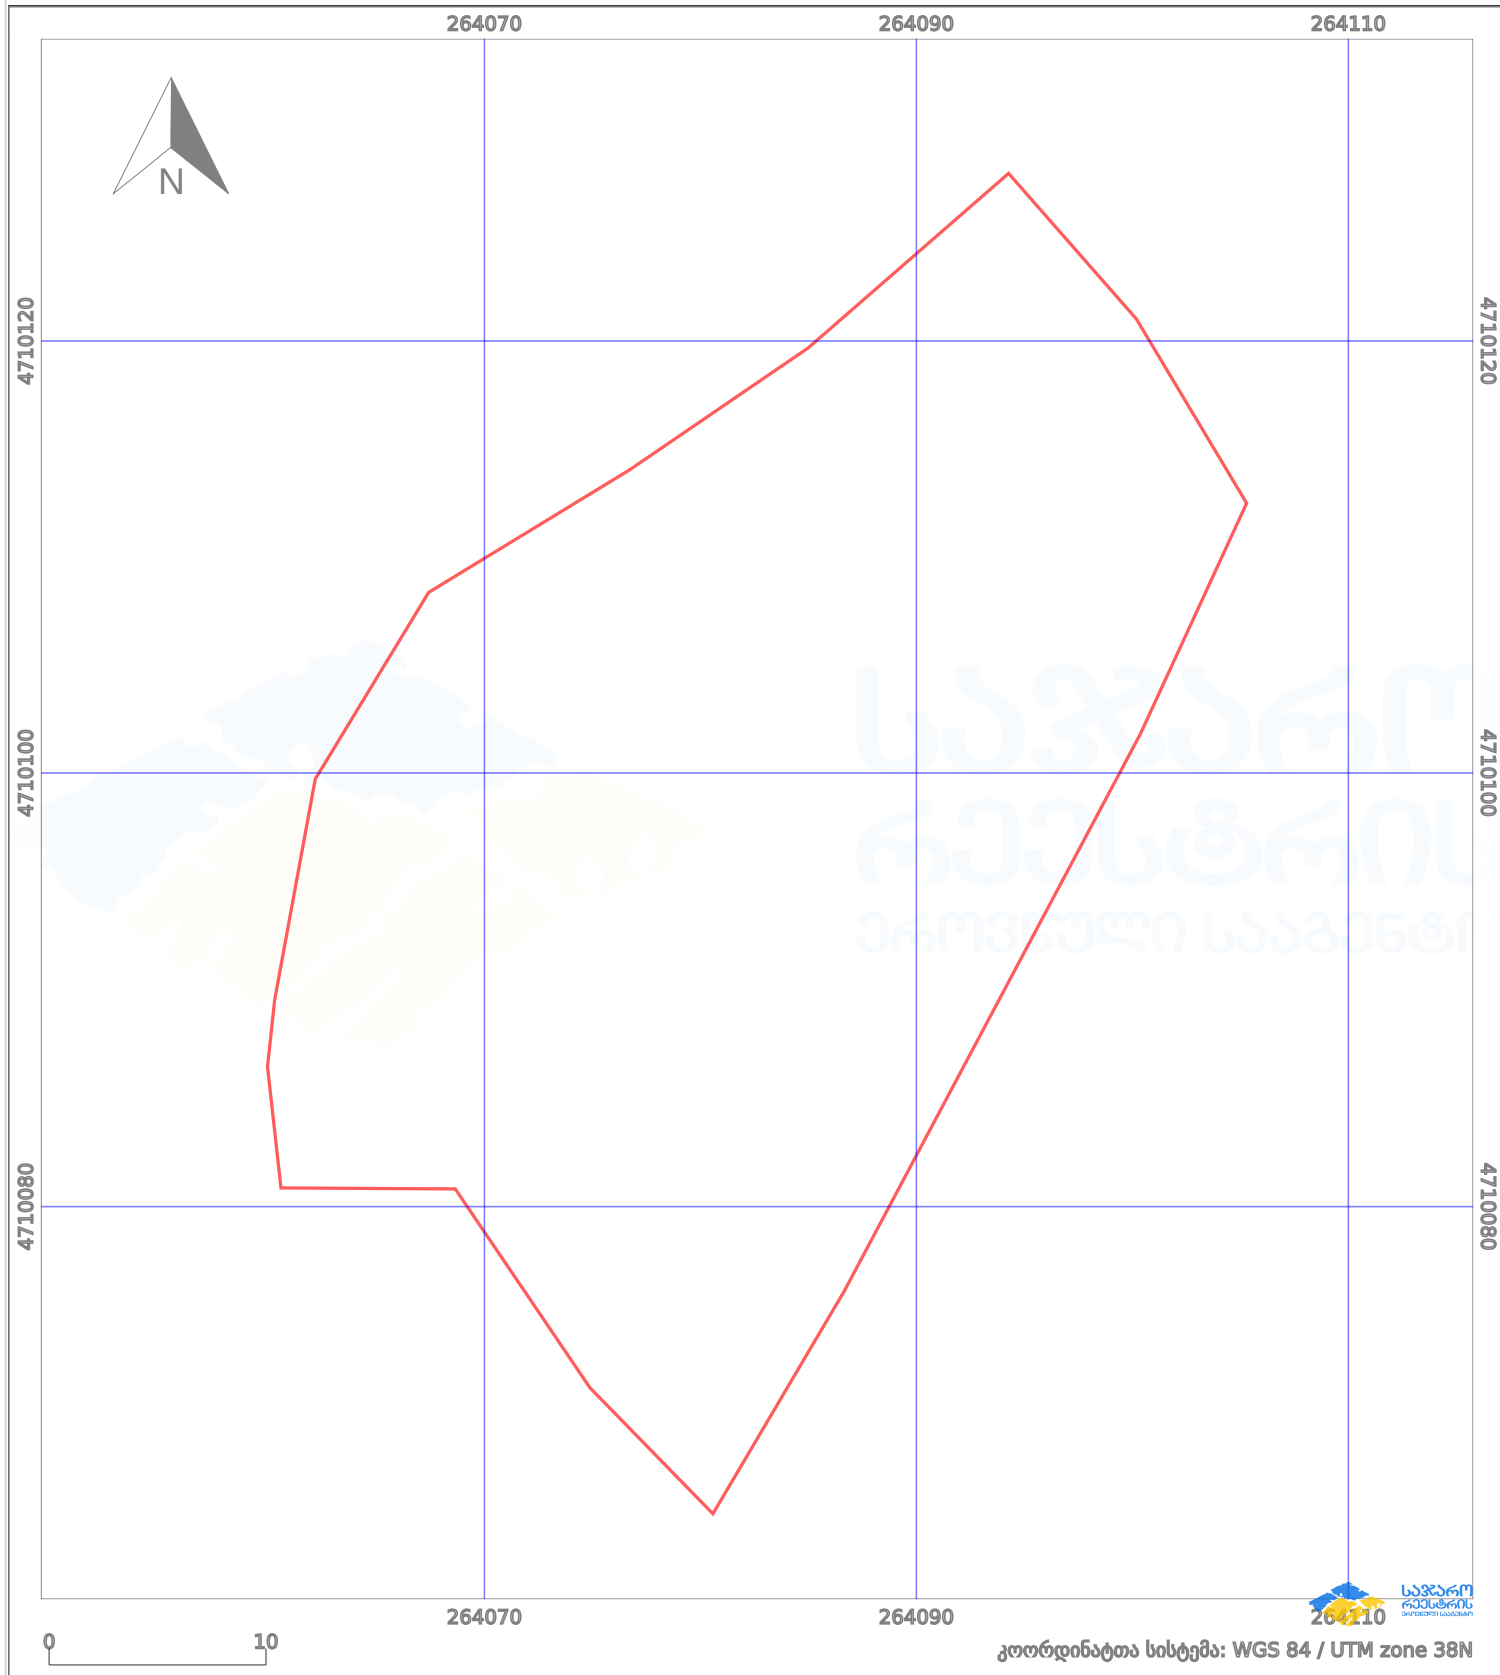

საკადასტრო გეგმა

საქართველოს რეესტრის ეროვნული სააგენტო

საკადასტრო კოდი:

46.02.41.109

ნაკვეთის დანიშნულება:

სასოფლო-სამეურნეო(საკარმიდამო)

განცხადების ნომერი:

882023944498

ფართობი:

1484 კვ.მ (WGS 84 / UTM zone 38N)

მომზადების თარიღი:

13/11/2023

პირობითი აღნიშვნები:

- | | | | | | | | |
|--|--------------------|--|--------------------|--|--------------------|--|----------------|
| | ნაკვეთის საზღვარი | | მშენებარე ნაკებობა | | აშენებული ნაკებობა | | ქარსაფარი ზოლი |
| | საზომრივი ნაკებობა | | ტყის ფონდი | | ვალდებულება | | |