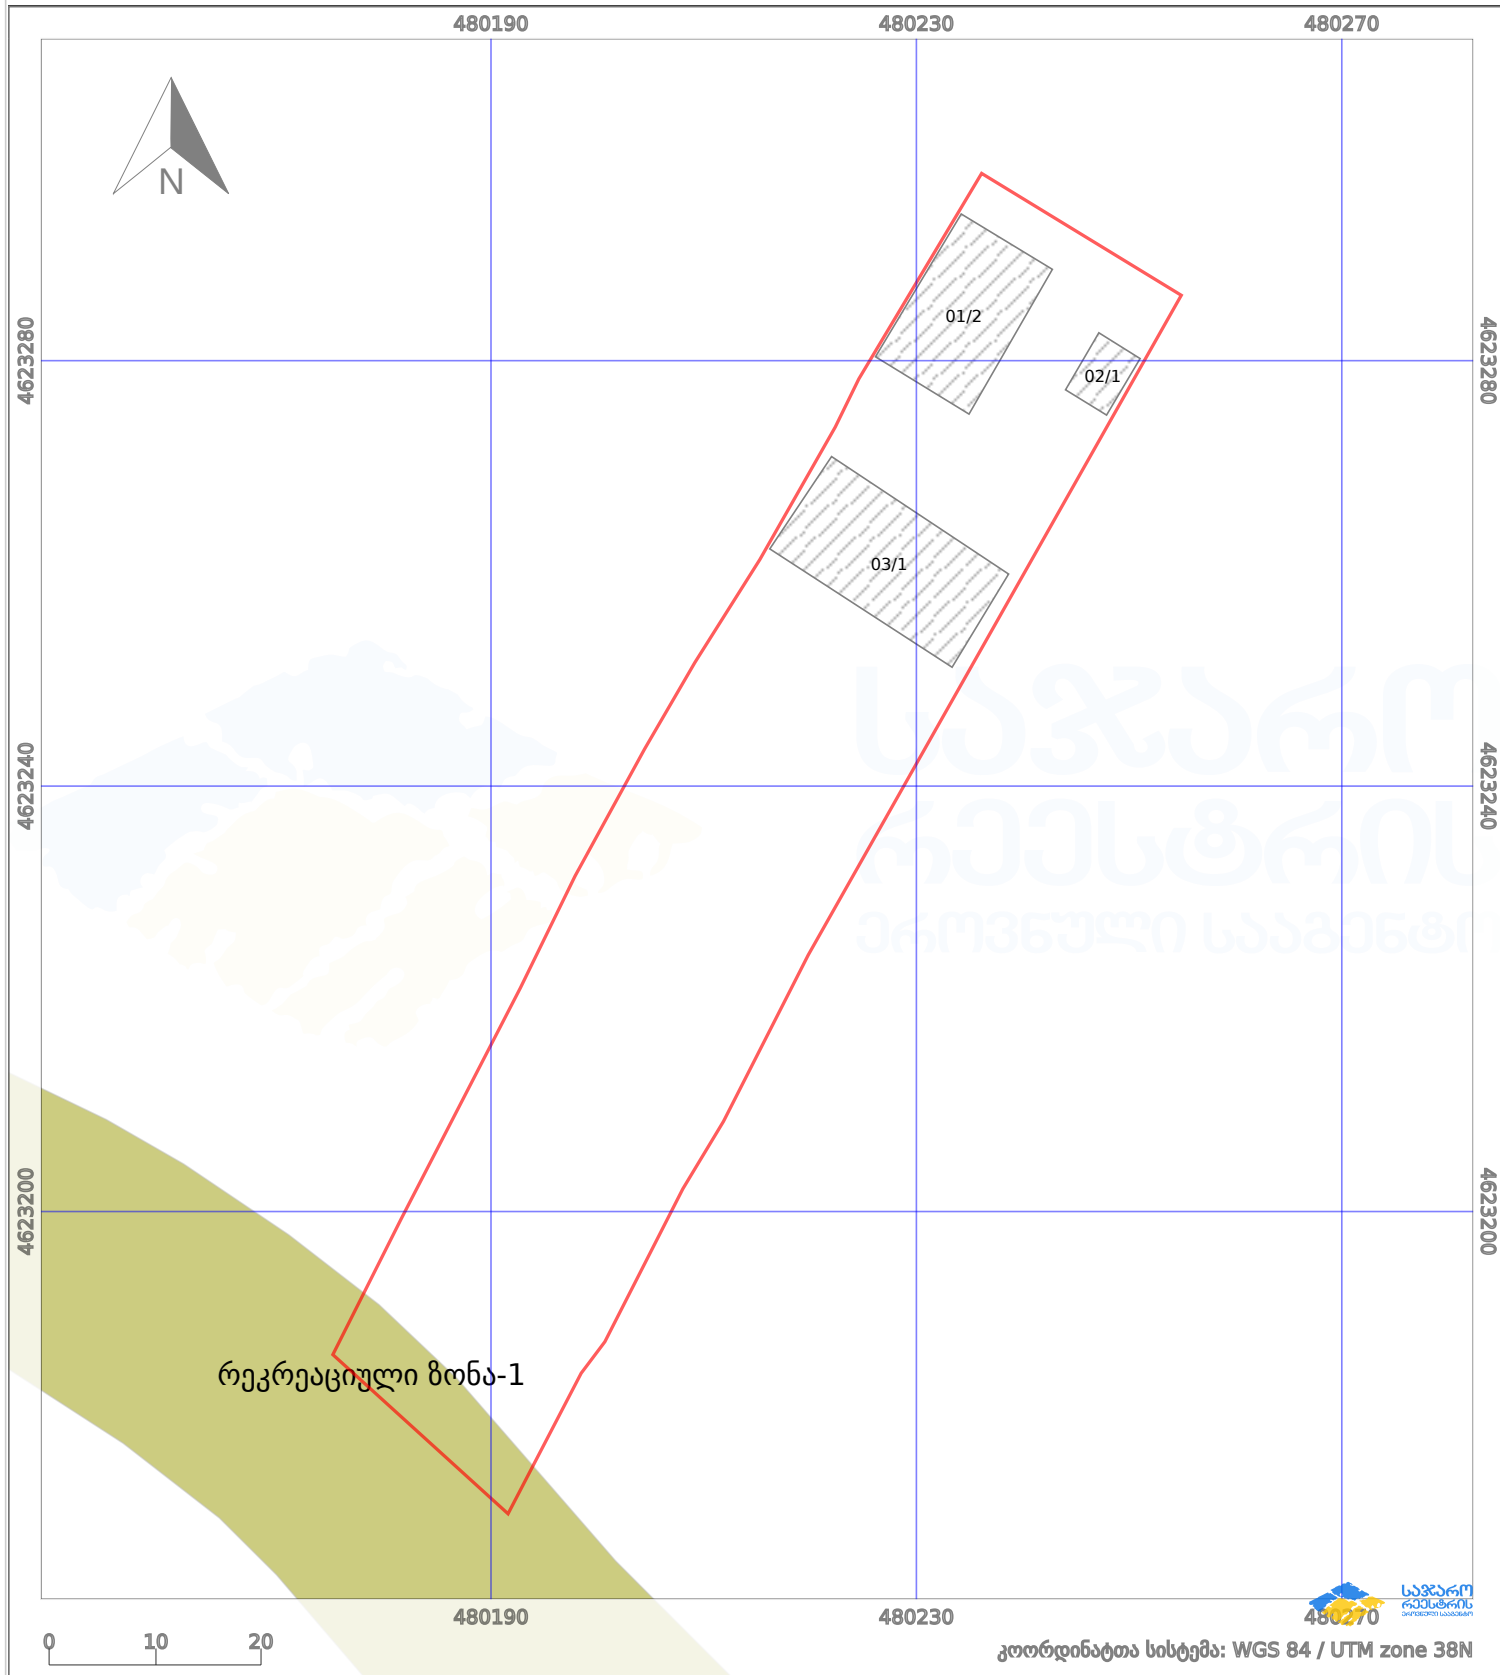

საკადასტრო გეგმა

საქართველოს რეესტრის ეროვნული სააგენტო

საკადასტრო კოდი: **01.72.14.019.338**

ნაკვეთის დანიშნულება:

სასოფლო-სამეურნეო(საკარმიდამო)

განცხადების ნომერი: **882024869758**

ფართობი:

2886 კვ.მ (WGS 84 / UTM zone 38N)

მომზადების თარიღი: **18/11/2024**

პირობითი აღნიშვნები:

	ნაკვეთის საზღვარი		მშენებარე ნაგებობა		02/4	აშენებული ნაგებობა		მინისქვეშა ნაგებობა
	საზოგადოებრივი ნაგებობა		ტყის ფონდი			ვალდებულება		ქარსაფარი ზოლი