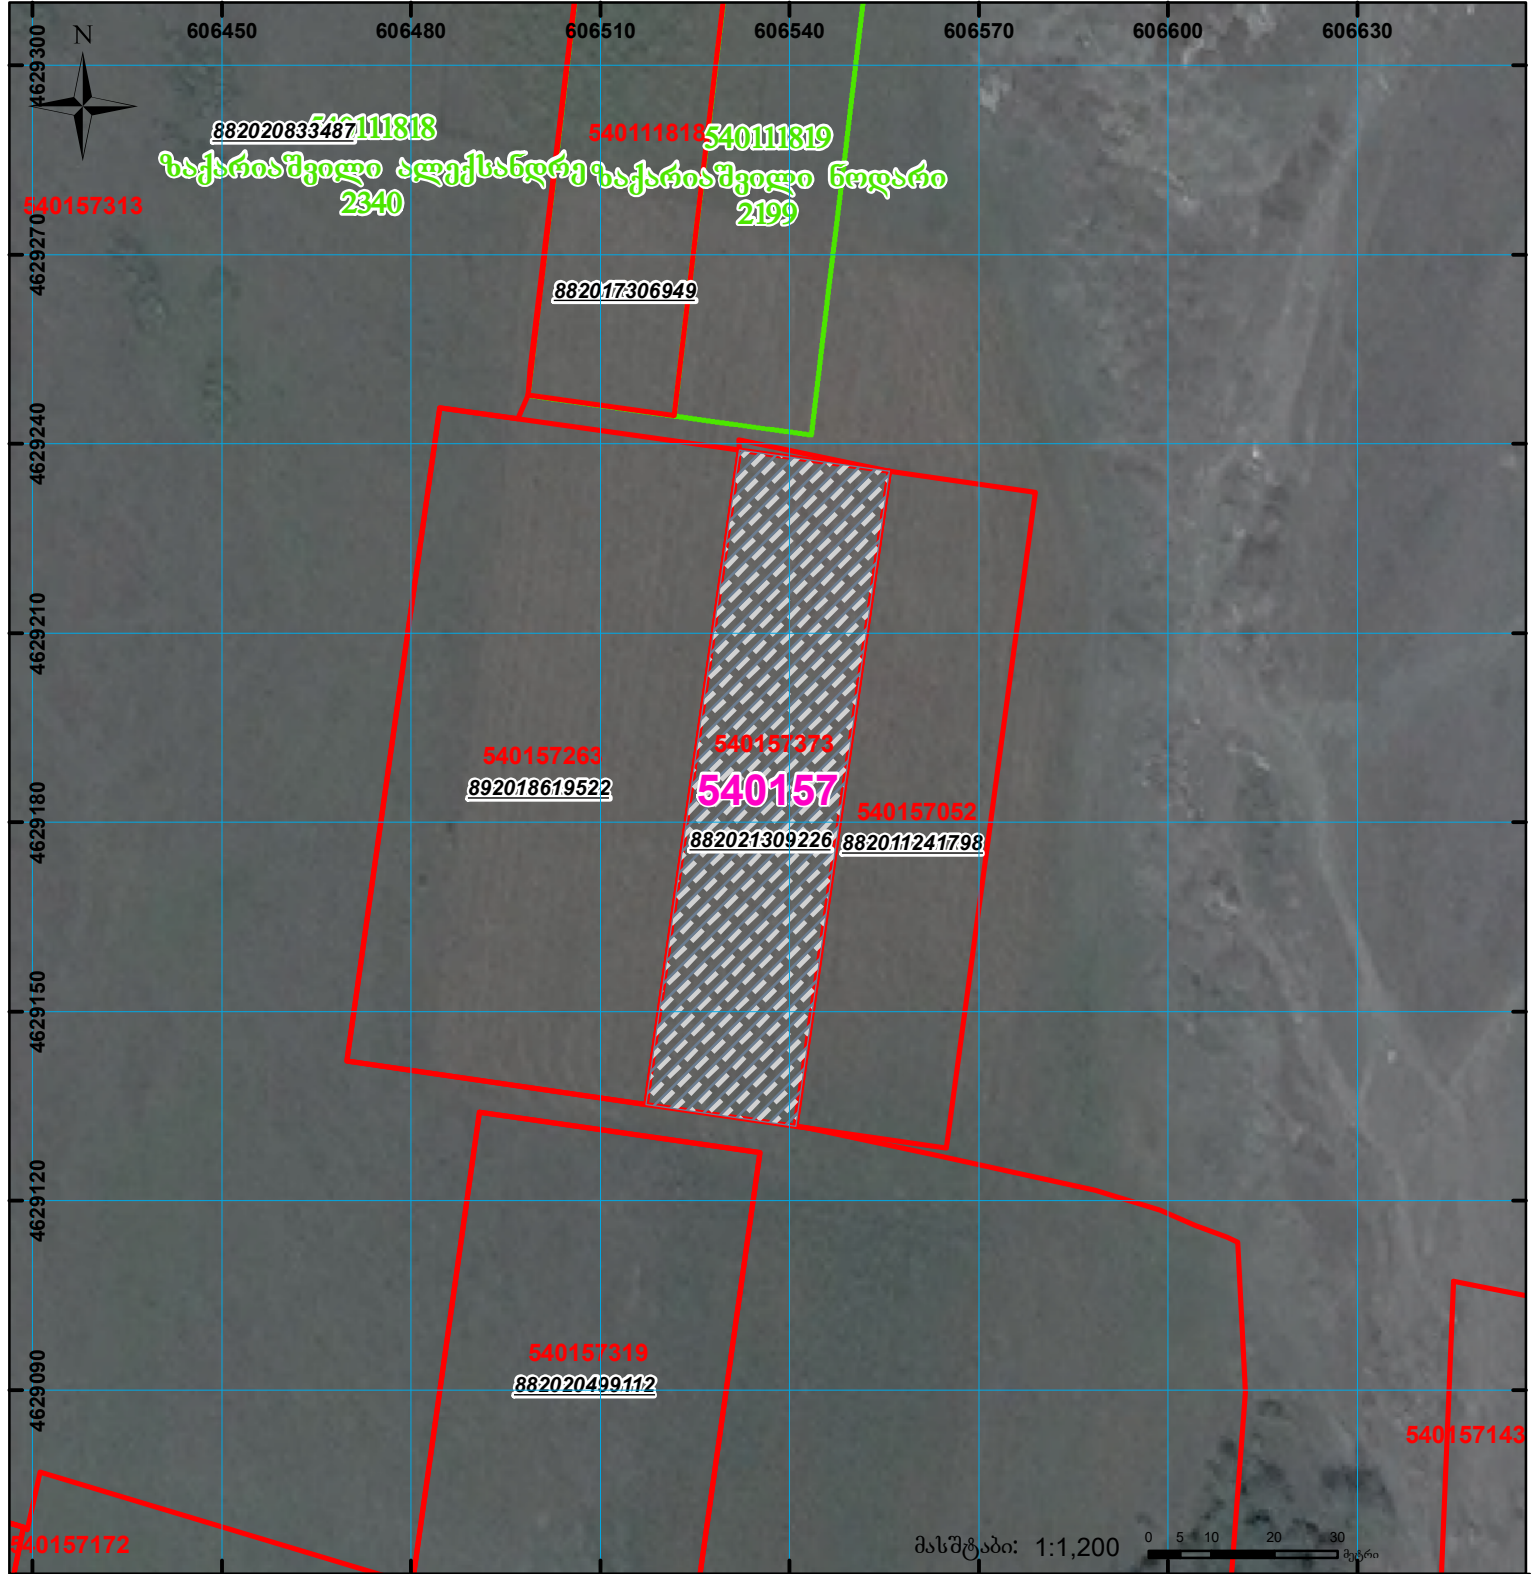

მიწის ნაკვეთის საკადასტრო კოდი: 540157373  
 განცხადების რეგისტრაციის ნომერი: 882021309226  
 მიწის ნაკვეთის ფართობი: 2517 კვ.მ.  
 ღანიშნულება:  
 მომზადების თარიღი: 21.04.21

	შენიშნული ნაკვეთი, პირობითი ნომერი/სართულიანობა		ვალდებულება		სარეგისტრაციოდ წარმოდგენილი ნაკვეთი
	მიწის ნაკვეთის საკადასტრო საზღვარი		შუენებარე ნაკვეთი		საზოგადოებრივი ნაკვეთი

UTM (საერთაშორისო) სისტემის კოორდ.