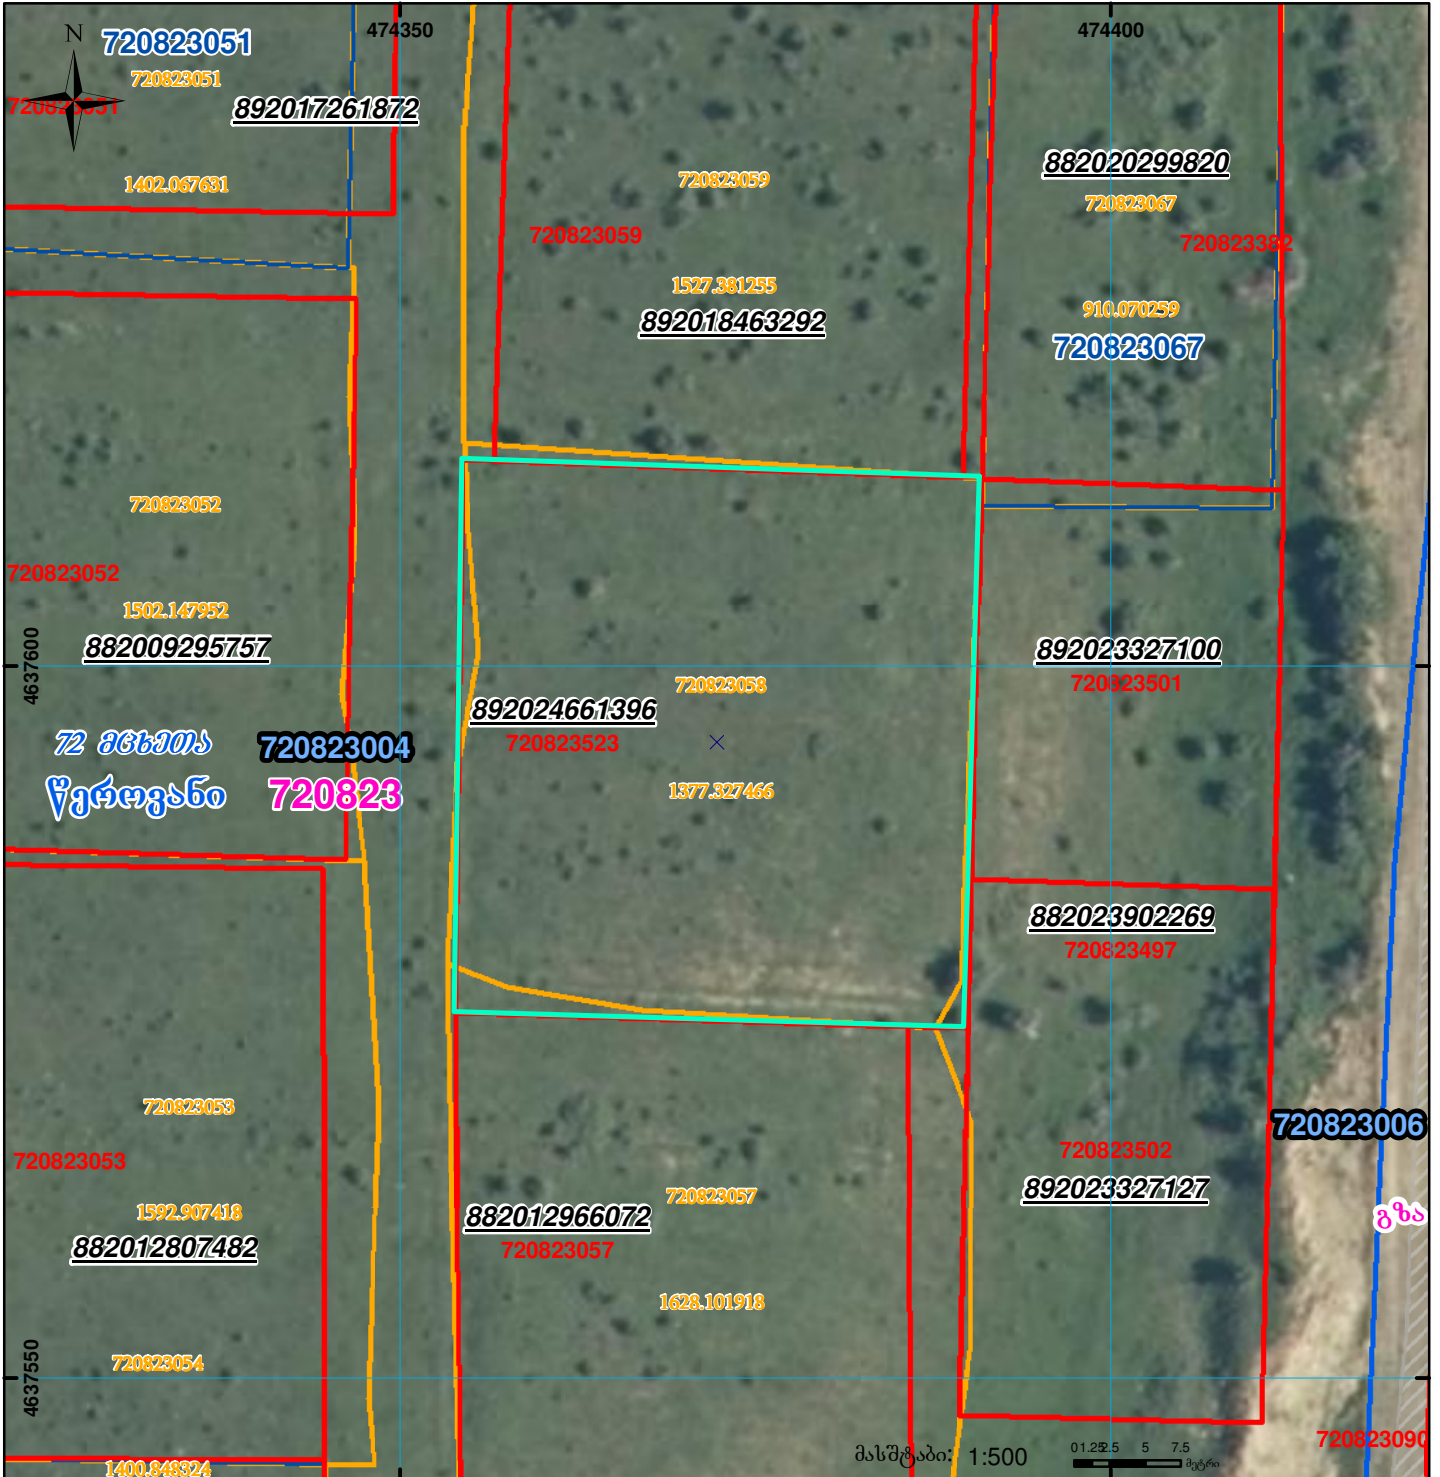

მიწის ნაკვეთის საკადასტრო კოდი: **720823523**
 განცხადების რეგისტრაციის ნომერი: **892024661396**
 მიწის ნაკვეთის ფართობი: **1400 კვ.მ.**
 დანიშნულება:
 მომზადების თარიღი: **30.10.24**

	შენიშნა-ნაგებობა, პირობითი ნომერი/სართულიანობა		ვალდებულება		სარეგისტრაციოდ წარმოდგენილი ნაკვეთი
	მიწის ნაკვეთის საკადასტრო საზღვარი		მშენებარე ნაგებობა		საზობრივი ნაგებობა

UTM (საერთაშორისო) სისტემის კოორდ.