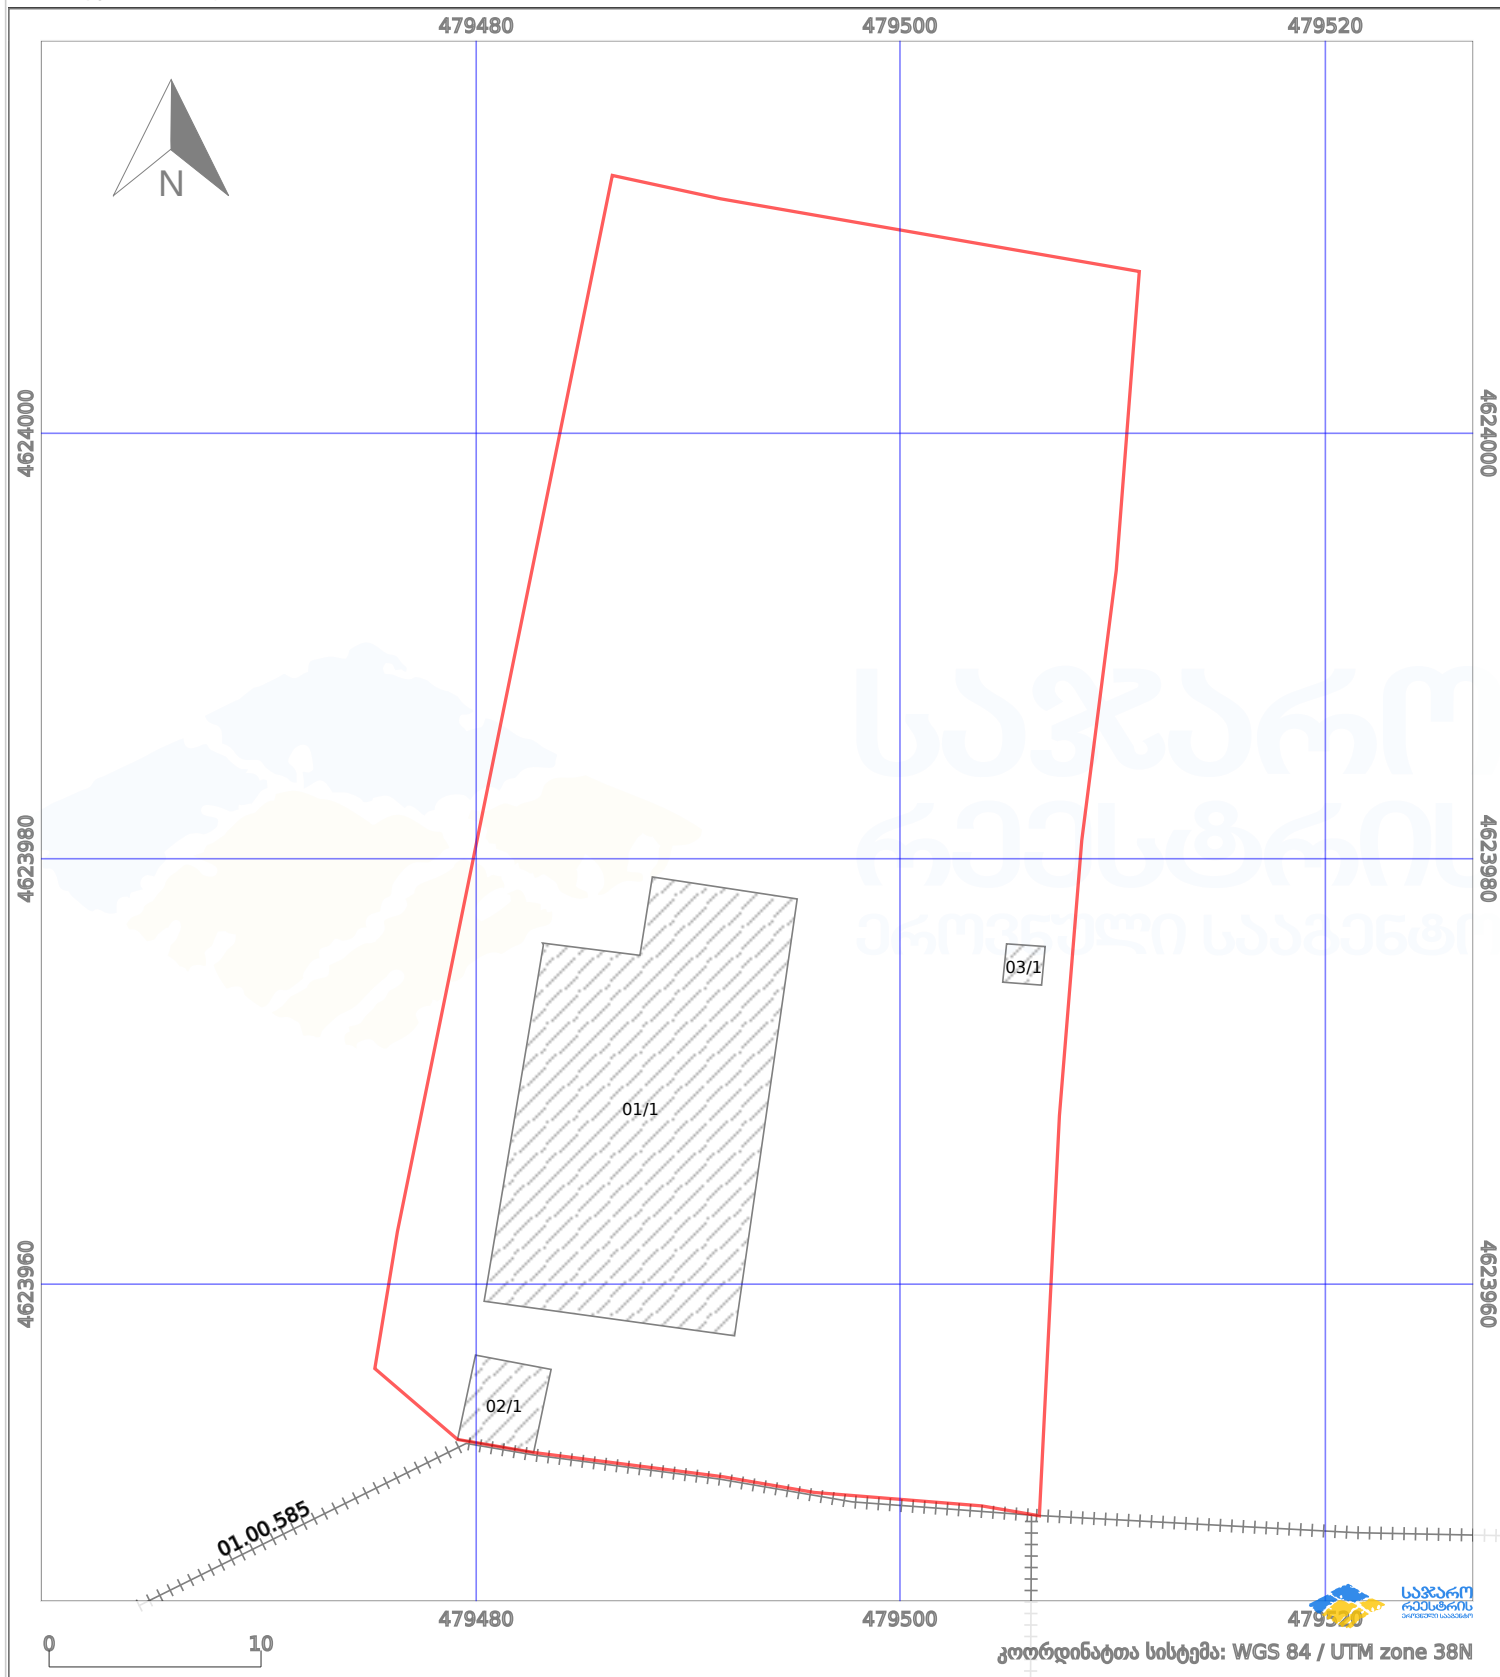

საკადასტრო გეგმა

საქართველოს რეესტრის ეროვნული სააგენტო

საკადასტრო კოდი: **01.72.14.020.417**

ნაკვეთის დანიშნულება:

სასოფლო-სამეურნეო(საკარმიდამო)

განცხადების ნომერი: **882024835296**

ფართობი:

1682 კვ.მ (WGS 84 / UTM zone 38N)

მომზადების თარიღი: **07/11/2024**

პირობითი აღნიშვნები:

	ნაკვეთის საზღვარი		მშენებარე ნაგებობა		02/4	ამენებული ნაგებობა		მინისქვეშა ნაგებობა
	საზღვრივი ნაგებობა		ტყის ფონდი			ვალდებულება		ქარსაფარი ბოლი