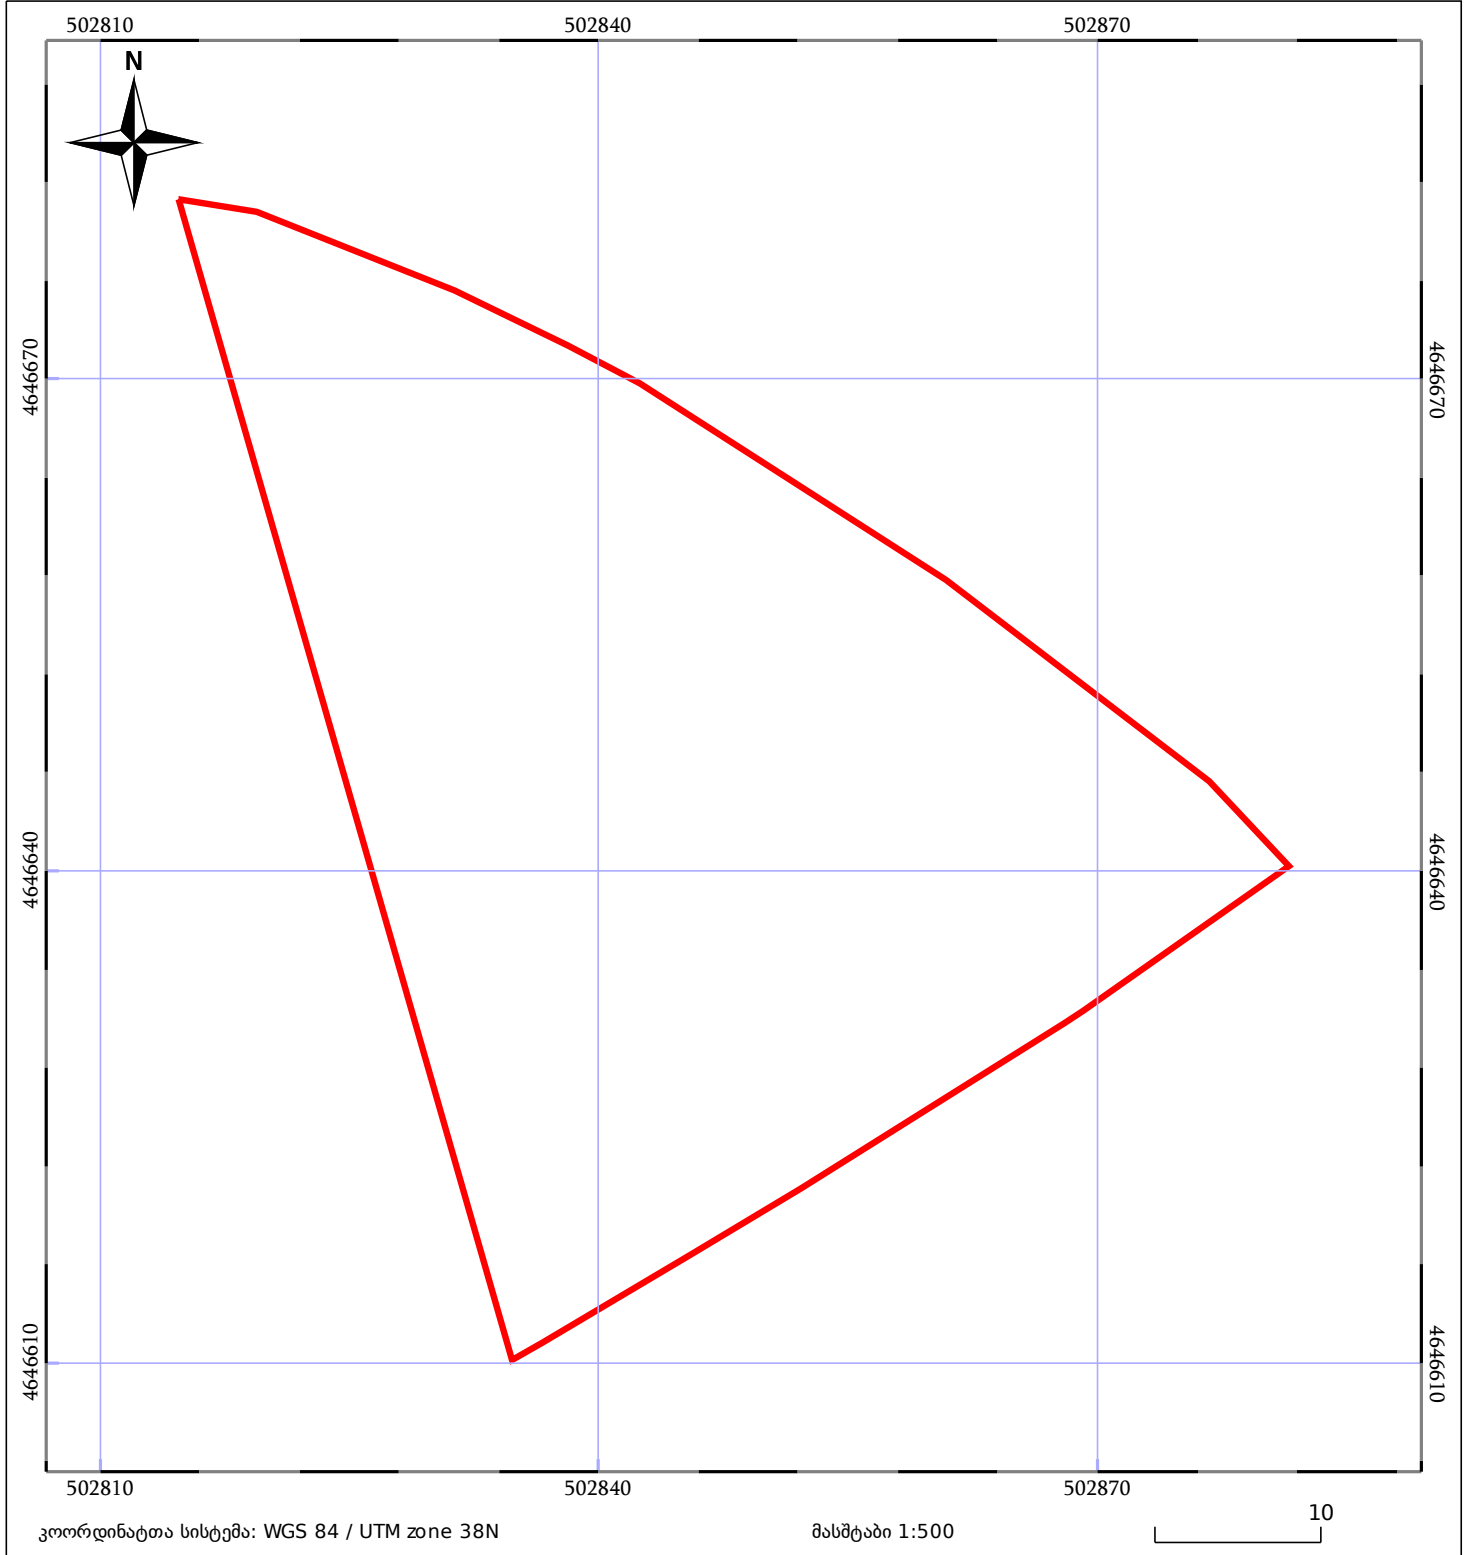

საკადასტრო გეგმა

საჯარო რეესტრის ეროვნული
სააგენტო

საკადასტრო კოდი: **73.12.24.620**

ნაკვეთის დანიშნულება:

სასოფლო-სამეურნეო(საკარმიდამო)

განცხადების ნომერი: **892025456694**

ფართობი:

2245 კვ.მ (WGS 84 / UTM zone 38N)

მომზადების თარიღი: **12/12/2025**

05/25 მშენებარე ნაგებობა	ნაკვეთის საკადასტრო საზღვარი	05/25 შენობა/ნაგებობა
საზოგადოებრივი ნაგებობა	ტყის ფონდი	ვალდებულება