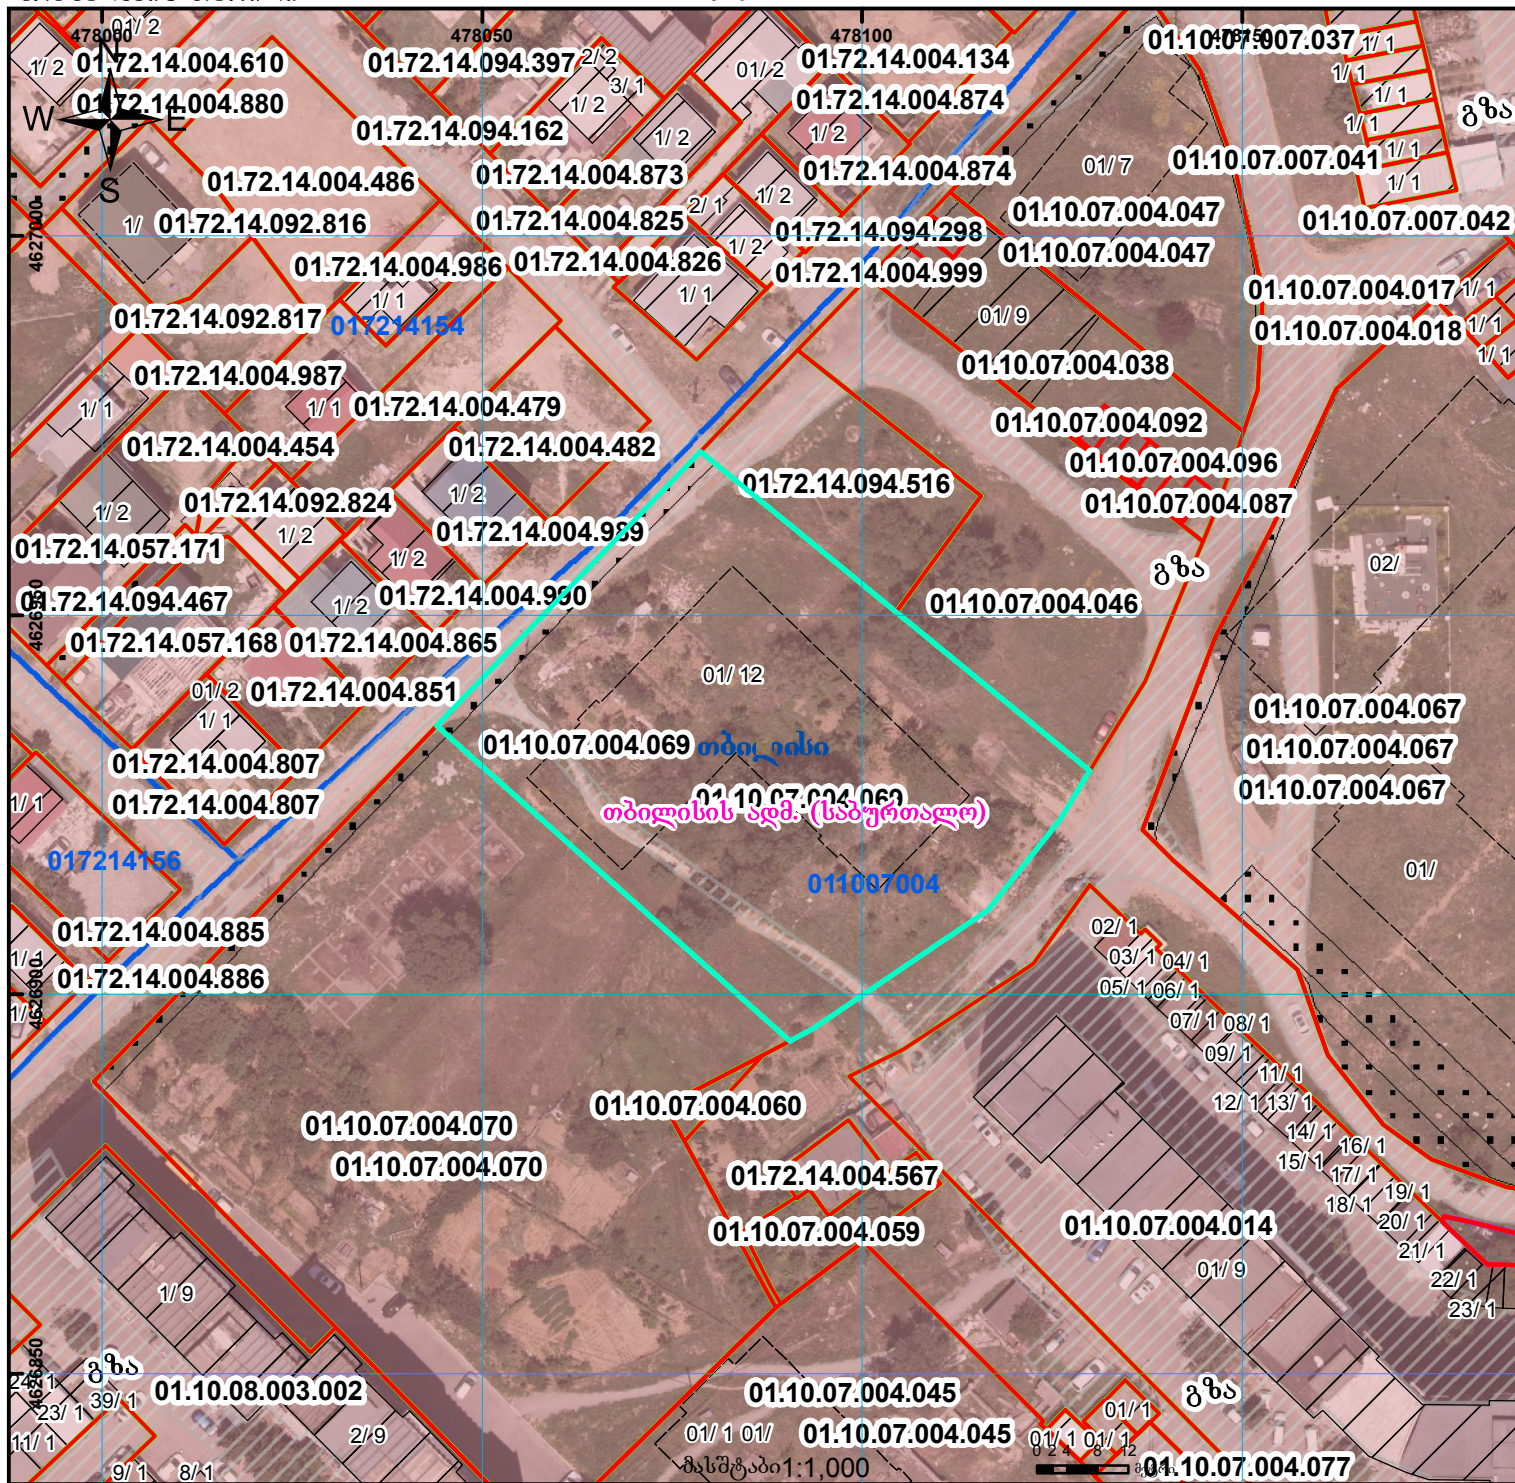

ნაკვეთი იდენტიფიკაცია
იმატაბს შენიშნას
ელ. ვერსიით სერვიტიზატის ფენა არ არის წარმოდგენილი

მიწის ნაკვეთის საკადასტრო კოდი:
 განცხადების რეგისტრაციის ნომერი:
 მიწის ნაკვეთის ფართობი:

01.10.07.004.069
 882024208954
 3440 კვ.მ.

მომზადების თარიღი

19.02.24

	შენიშნა-ნაკვეთობა, პირობითი ნომერი/სართულიანობა		ვალიტებულება		საზოხრცი ნაკვეთობა
	მიწის ნაკვეთის საკადასტრო საზღვარი		მშენებარე ნაკვეთობა		მიწისქვეშა ნაკვეთობა