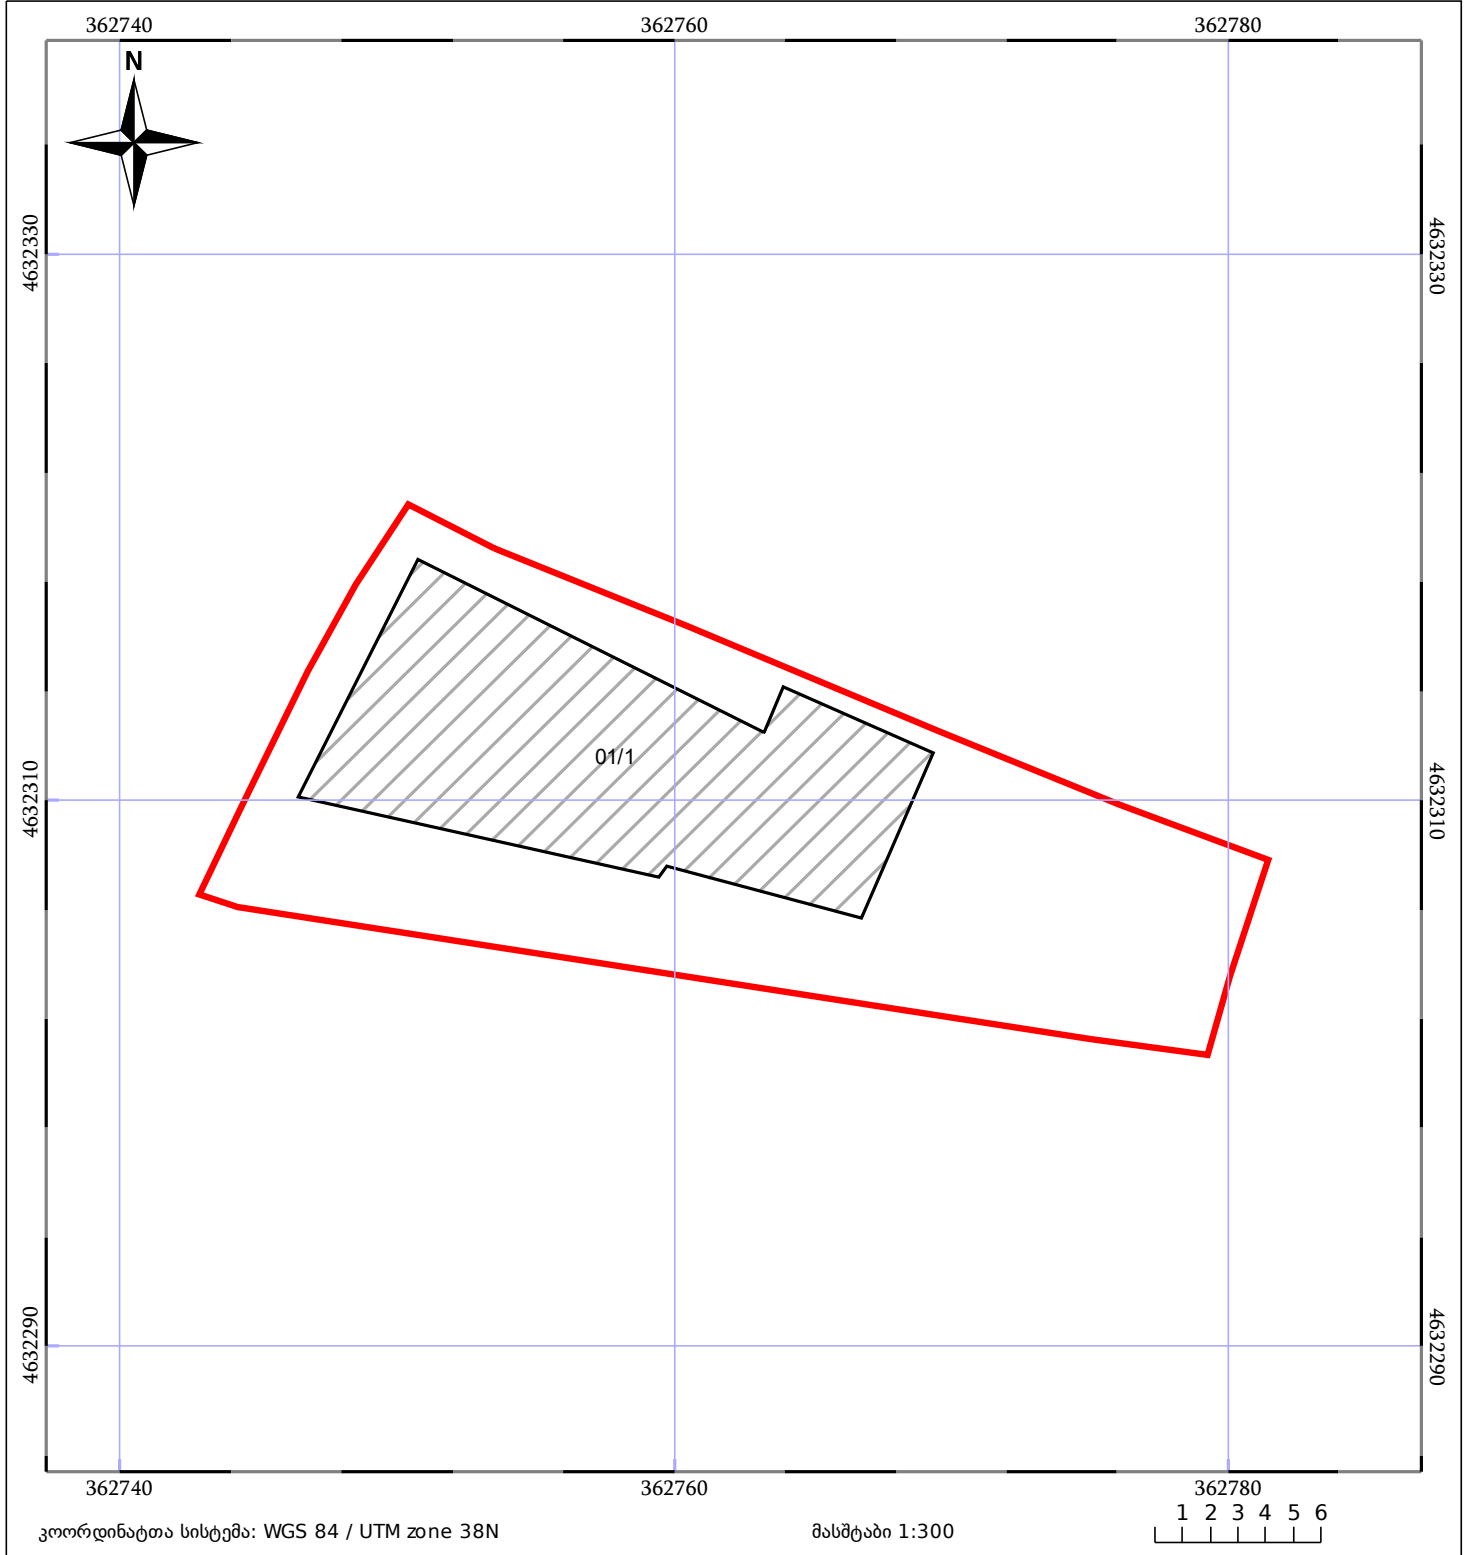

საკადასტრო გეგმა

საჯარო რეესტრის ეროვნული
სააგენტო

საკადასტრო კოდი: **64.23.05.522**

ნაკვეთის დანიშნულება:

სასოფლო-სამეურნეო (საკარმიდამო)

განცხადების ნომერი: **882022984330**

ფართობი:

409 კვ.მ (WGS 84 / UTM zone 38N)

მომზადების თარიღი: **04/04/2023**

05/25	მშენებარე ნაგებობა		ნაკვეთის საკადასტრო საზღვარი	05/25	შენობა/ნაგებობა
	სამობრივი ნაგებობა		ტყის ფონდი		ვალდებულება