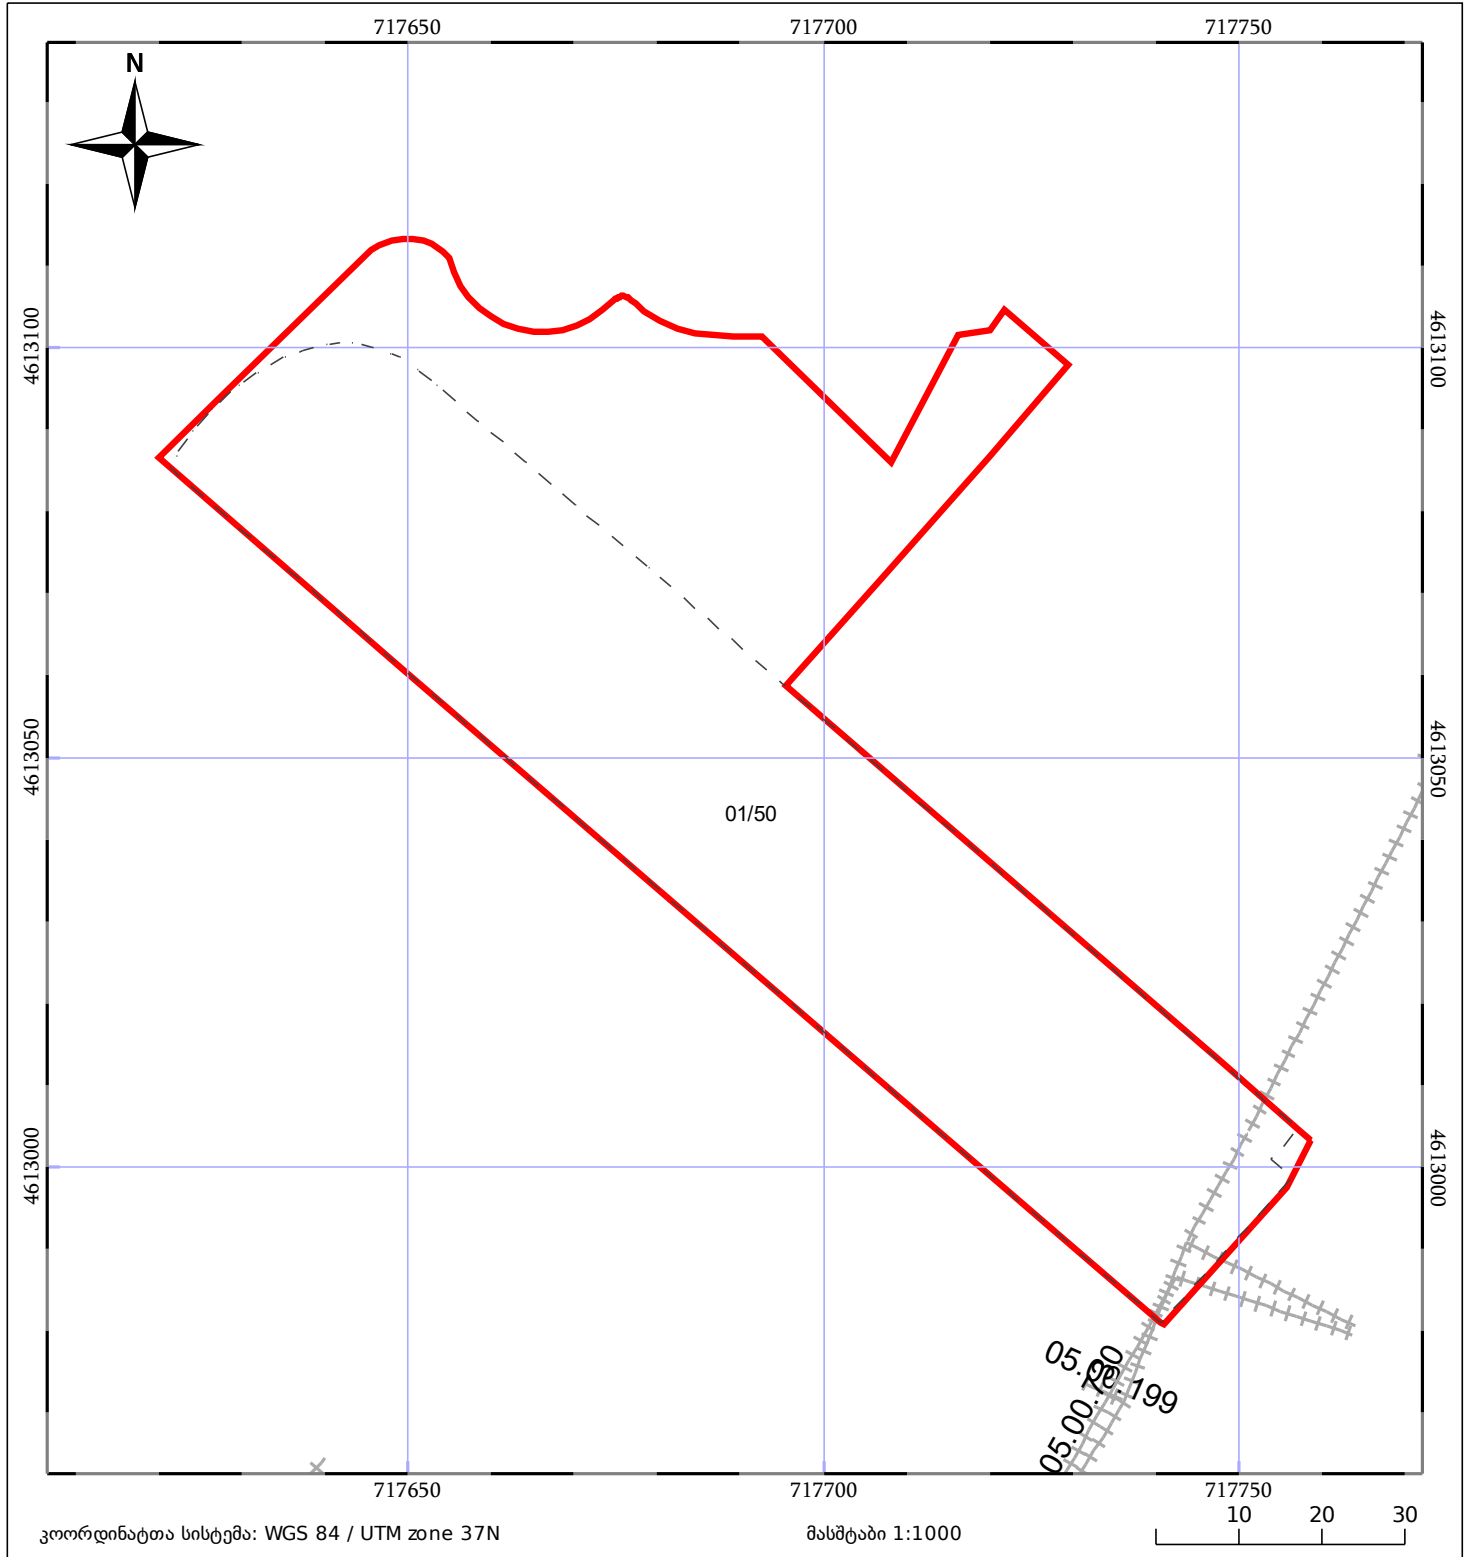

# საკადასტრო გეგმა

საჯარო რეესტრის ეროვნული  
სააგენტო

საკადასტრო კოდი: **05.24.05.222**

ნაკვეთის დანიშნულება:

არასასოფლო სამეურნეო

განცხადების ნომერი: **892024759418**

ფართობი:

**6439 კვ.მ (WGS 84 / UTM zone 38N)**

**6434 კვ.მ (WGS 84 / UTM zone 37N)**

მომზადების თარიღი: **22/11/2024**

|  |                    |  |                              |  |                 |
|--|--------------------|--|------------------------------|--|-----------------|
|  | მშენებარე ნაგებობა |  | ნაკვეთის საკადასტრო საზღვარი |  | შენობა/ნაგებობა |
|  | სამობრივი ნაგებობა |  | ტყის ფონდი                   |  | ვალდებულება     |