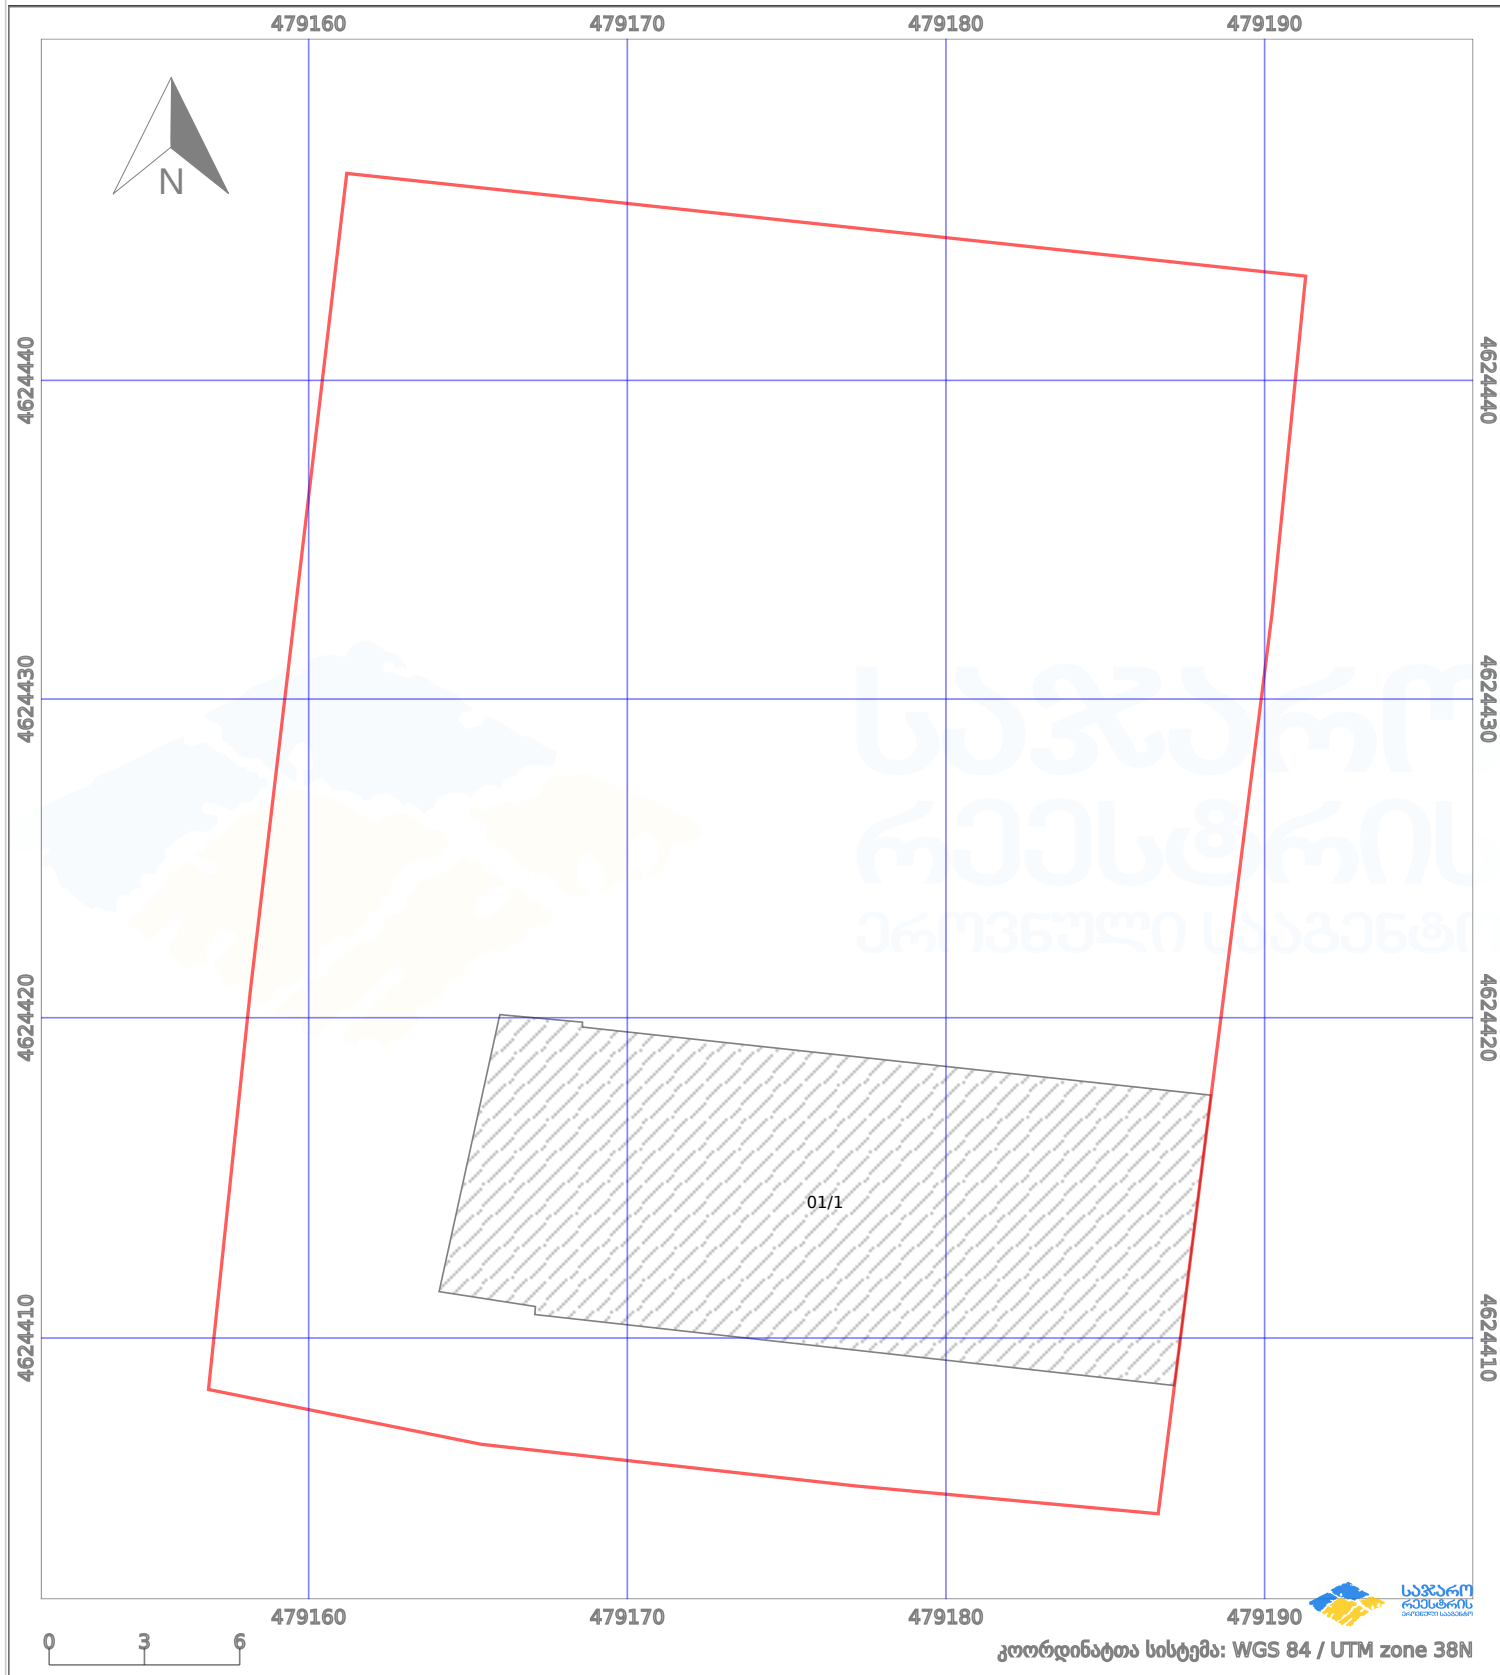

საკადასტრო გეგმა

საქართველოს ეროვნული
საკადასტრო

საკადასტრო კოდი: **01.72.14.291.011**

ნაკვეთის დანიშნულება:

სასოფლო-სამეურნეო(საკარმიდამო)

განცხადების ნომერი: **882024989566**

ფართობი:

1184 კვ.მ (WGS 84 / UTM zone 38N)

მომზადების თარიღი: **05/11/2024**

პირობითი აღნიშვნები:

	ნაკვეთის საზღვარი		მშენებარე ნაგებობა		02/4	ამენებული ნაგებობა		მინისქვეშა ნაგებობა
	საზღვარი ნაგებობა		ტყის ფონდი			ვალდებულება		ქარსაფარი ბოლი