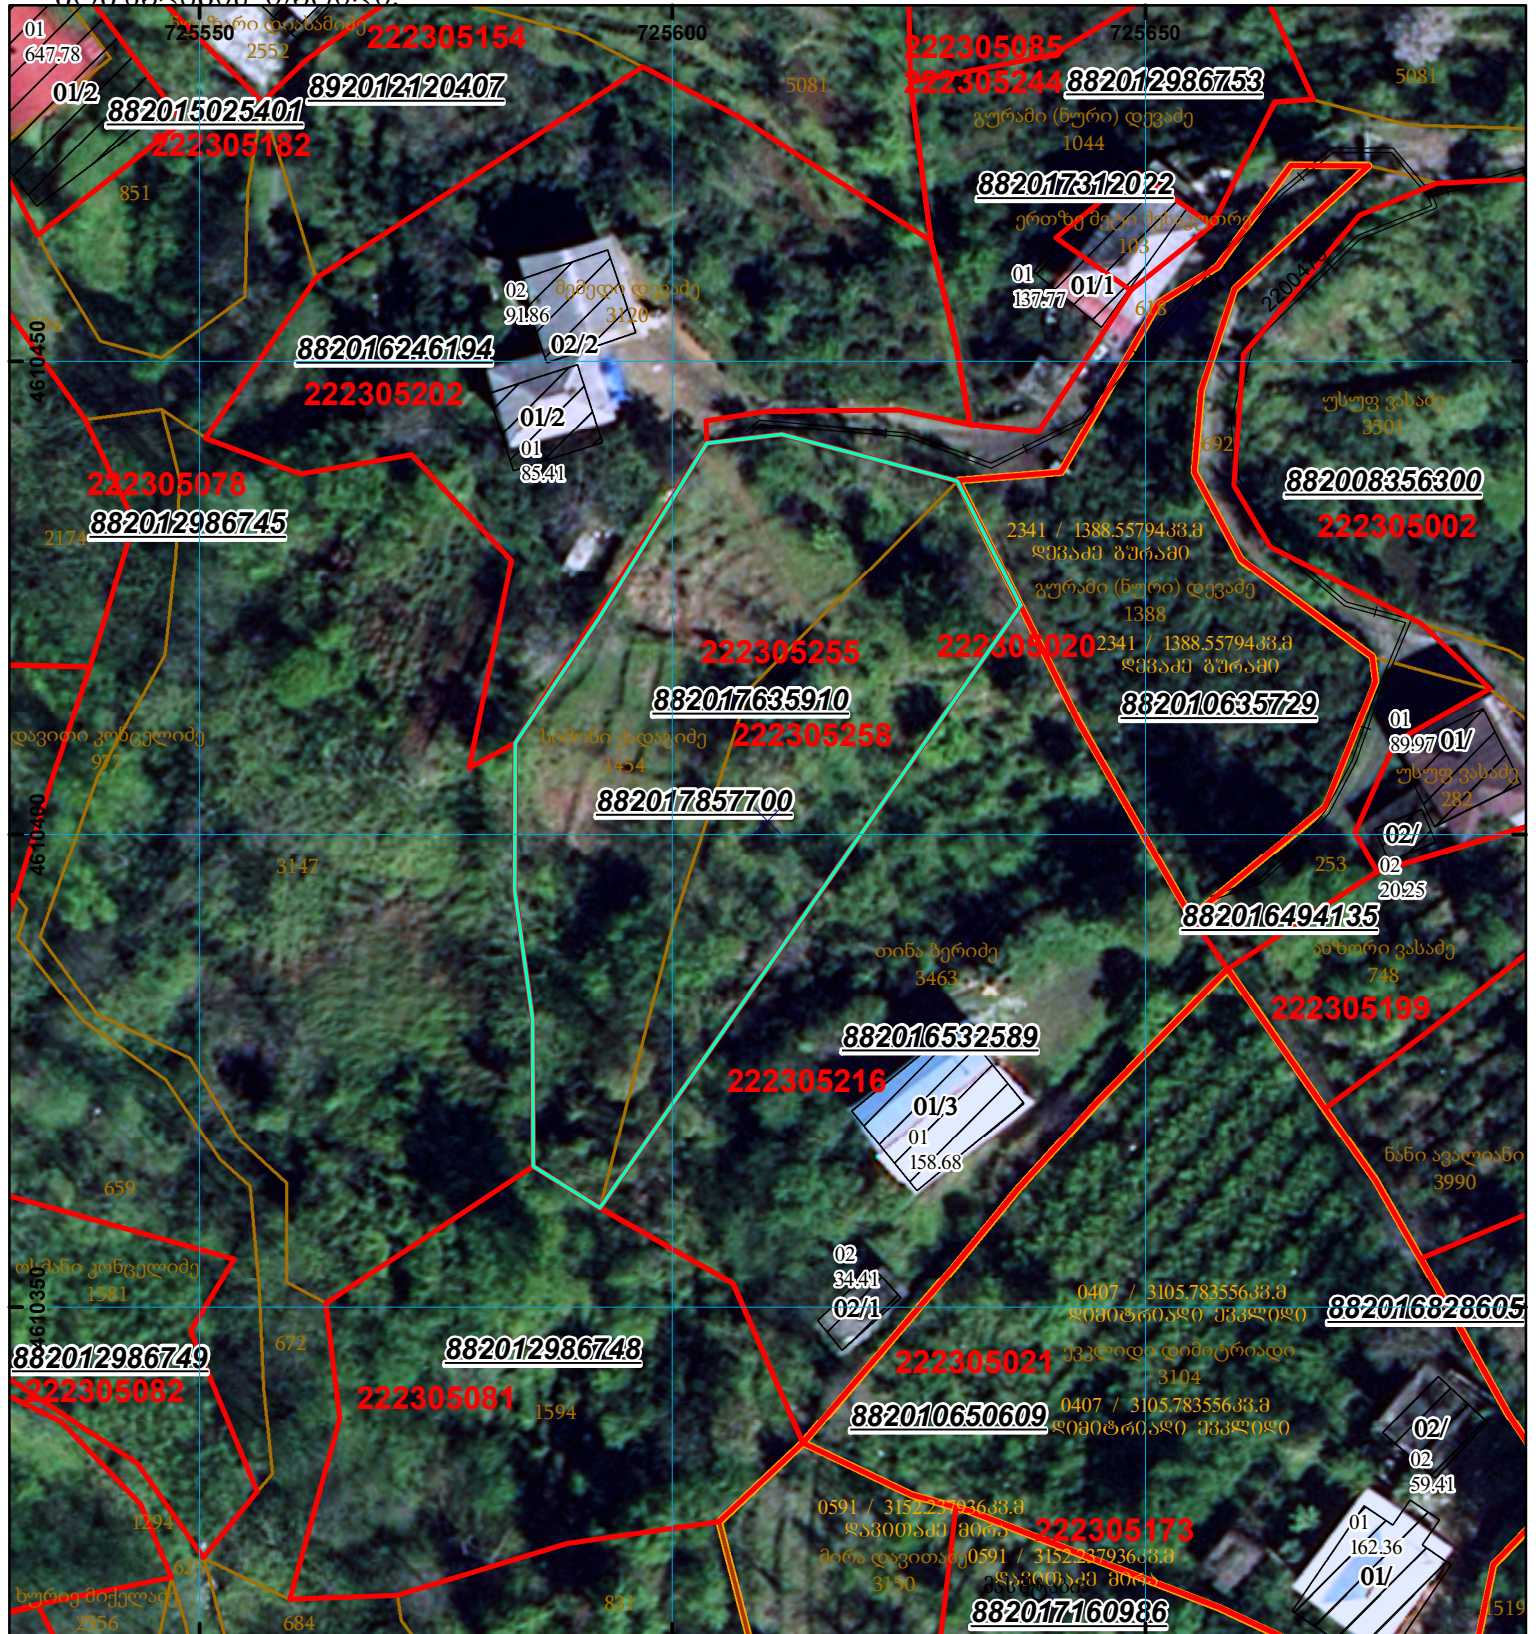

მიწის ნაკვეთის საკადასტრო კოდი: 22 23 05 258
 ბანცხალების რეგისტრაციის ნომერი: 882017857700
 მიწის ნაკვეთის ფართობი: 2417 კვ.მ.
 მომზადების თარიღი: 18.09.17

| | | | |
|---|--------------------|--------------------|--|
| შენობა-ნაგებობა, პირობითი ნომერი/სართულიანობა | ვალდებულება | საზღვრივი ნაკებობა | 000 000 UTM (საერთაშორისო) სისტემის კოორდ. |
| მიწის ნაკვეთის საკადასტრო საზღვარი | მშენებარე ნაკებობა | | |