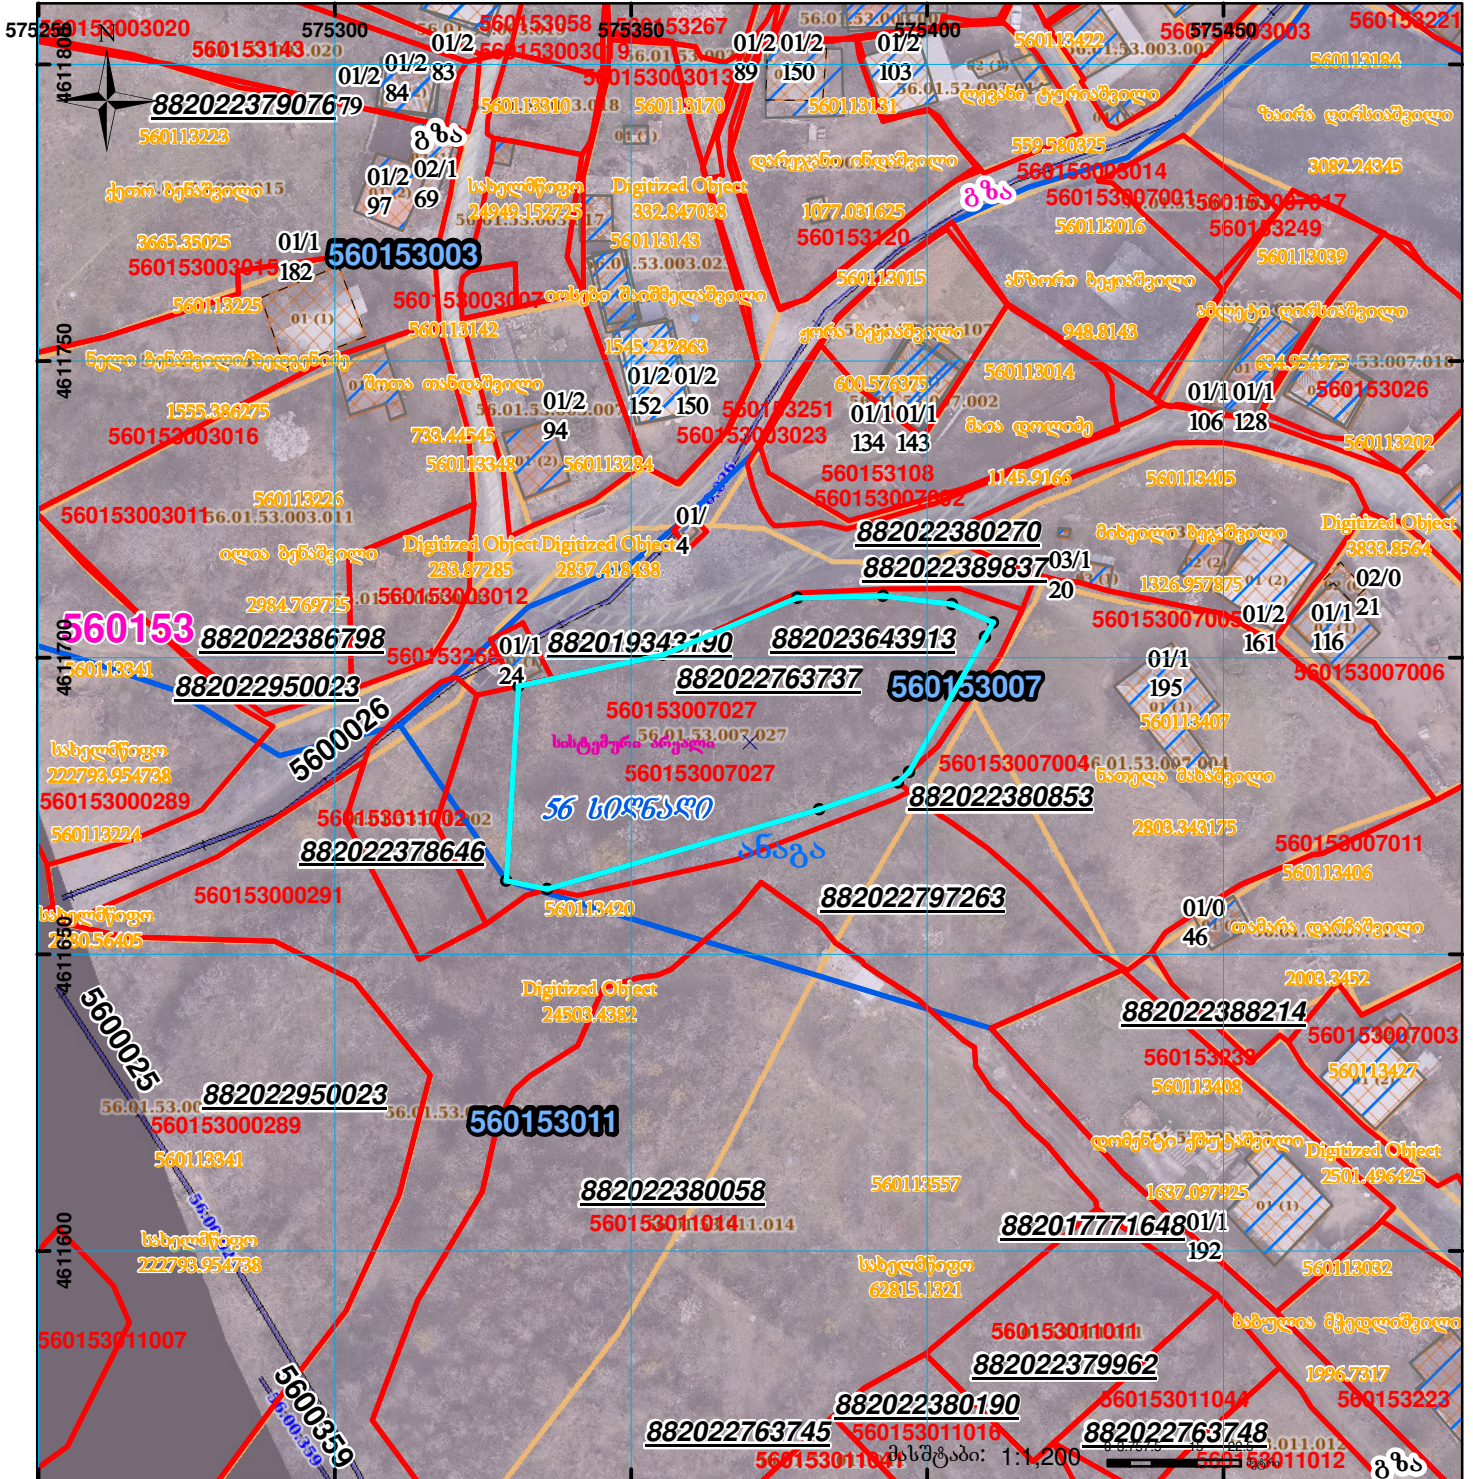

ნაკვეთი იცვლება 1/3 ზე ნაკვეთად
იკლავს ფართობს

მიწის ნაკვეთის საკადასტრო კოდი: 560153007027
 განცხადების რეგისტრაციის ნომერი: 882023643913
 მიწის ნაკვეთის ფართობი: 2528 კვ.მ.
 დანიშნულება:
 მომზადების თარიღი: 23.06.23

	შენიშვნა-ნაკვეთობა, პირობითი ნომერი/სართულიანობა		ვალდებულება		სარეგისტრაციოდ წარმოდგენილი ნაკვეთი
	მიწის ნაკვეთის საკადასტრო საზღვარი		შენიშნავრ ნაკვეთობა		საზოგადოებრივი ნაკვეთობა

UTM (საერთაშორისო) სისტემის კოორდ.