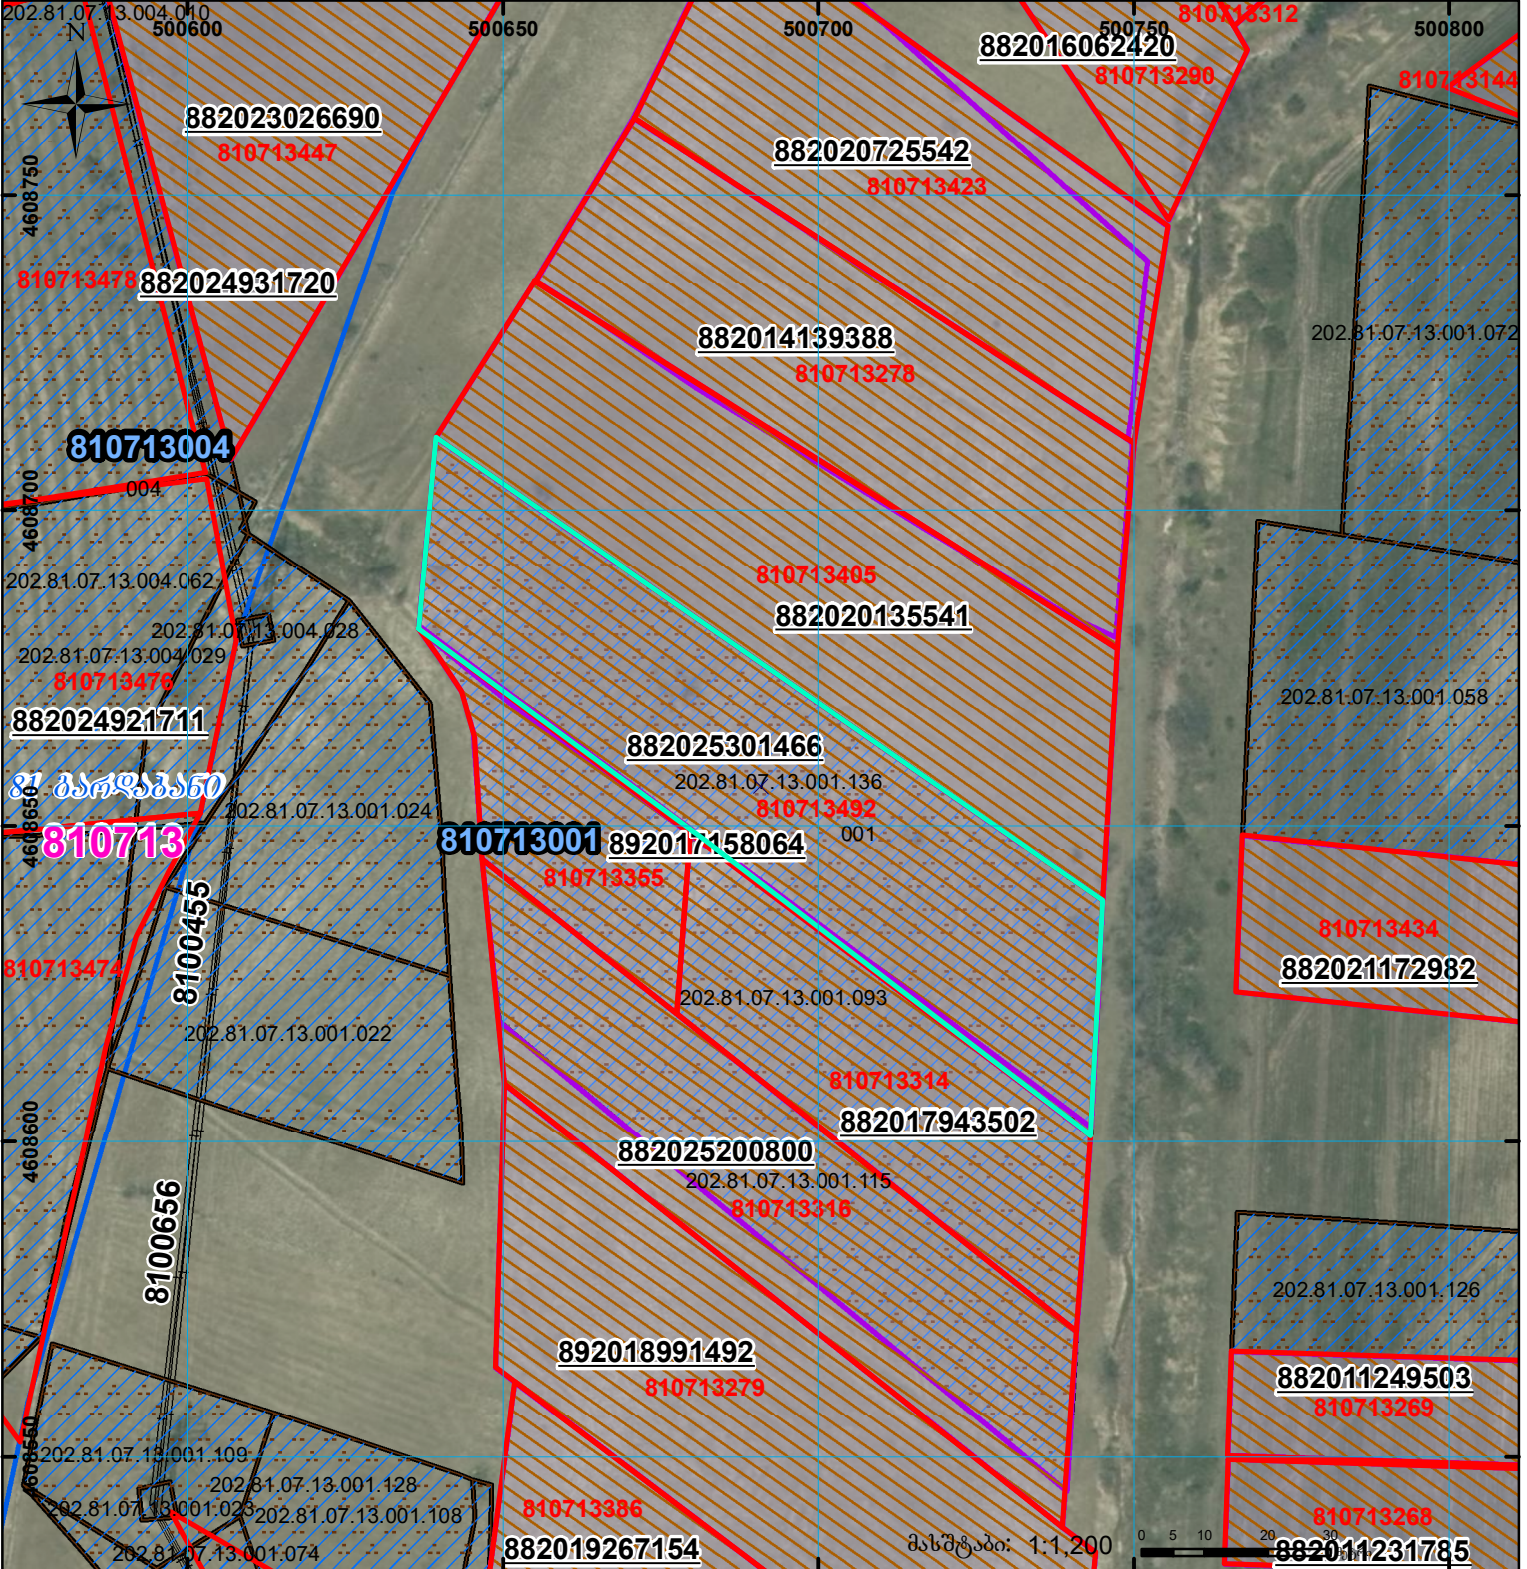

მიწის ნაკვეთის საკადასტრო კოდი:
 ბანცხალების რეგისტრაციის ნომერი:
 მიწის ნაკვეთის ფართობი:
 დანიშნულება:
 მომზადების თარიღი:

810713492
882025301466
 3734 კვ.მ.
 15.04.25

	შენიშვნა-ნაკვეთი, პირობითი ნომერი/სართულიანობა		კალდებულება		სარეგისტრაციოდ წარმოდგენილი ნაკვეთი
	მიწის ნაკვეთის საკადასტრო საზღვარი		შუენებარე ნაკვეთი		საზოგადოებრივი ნაკვეთი

UTM (საერთაშორისო) სისტემის კოორდ.