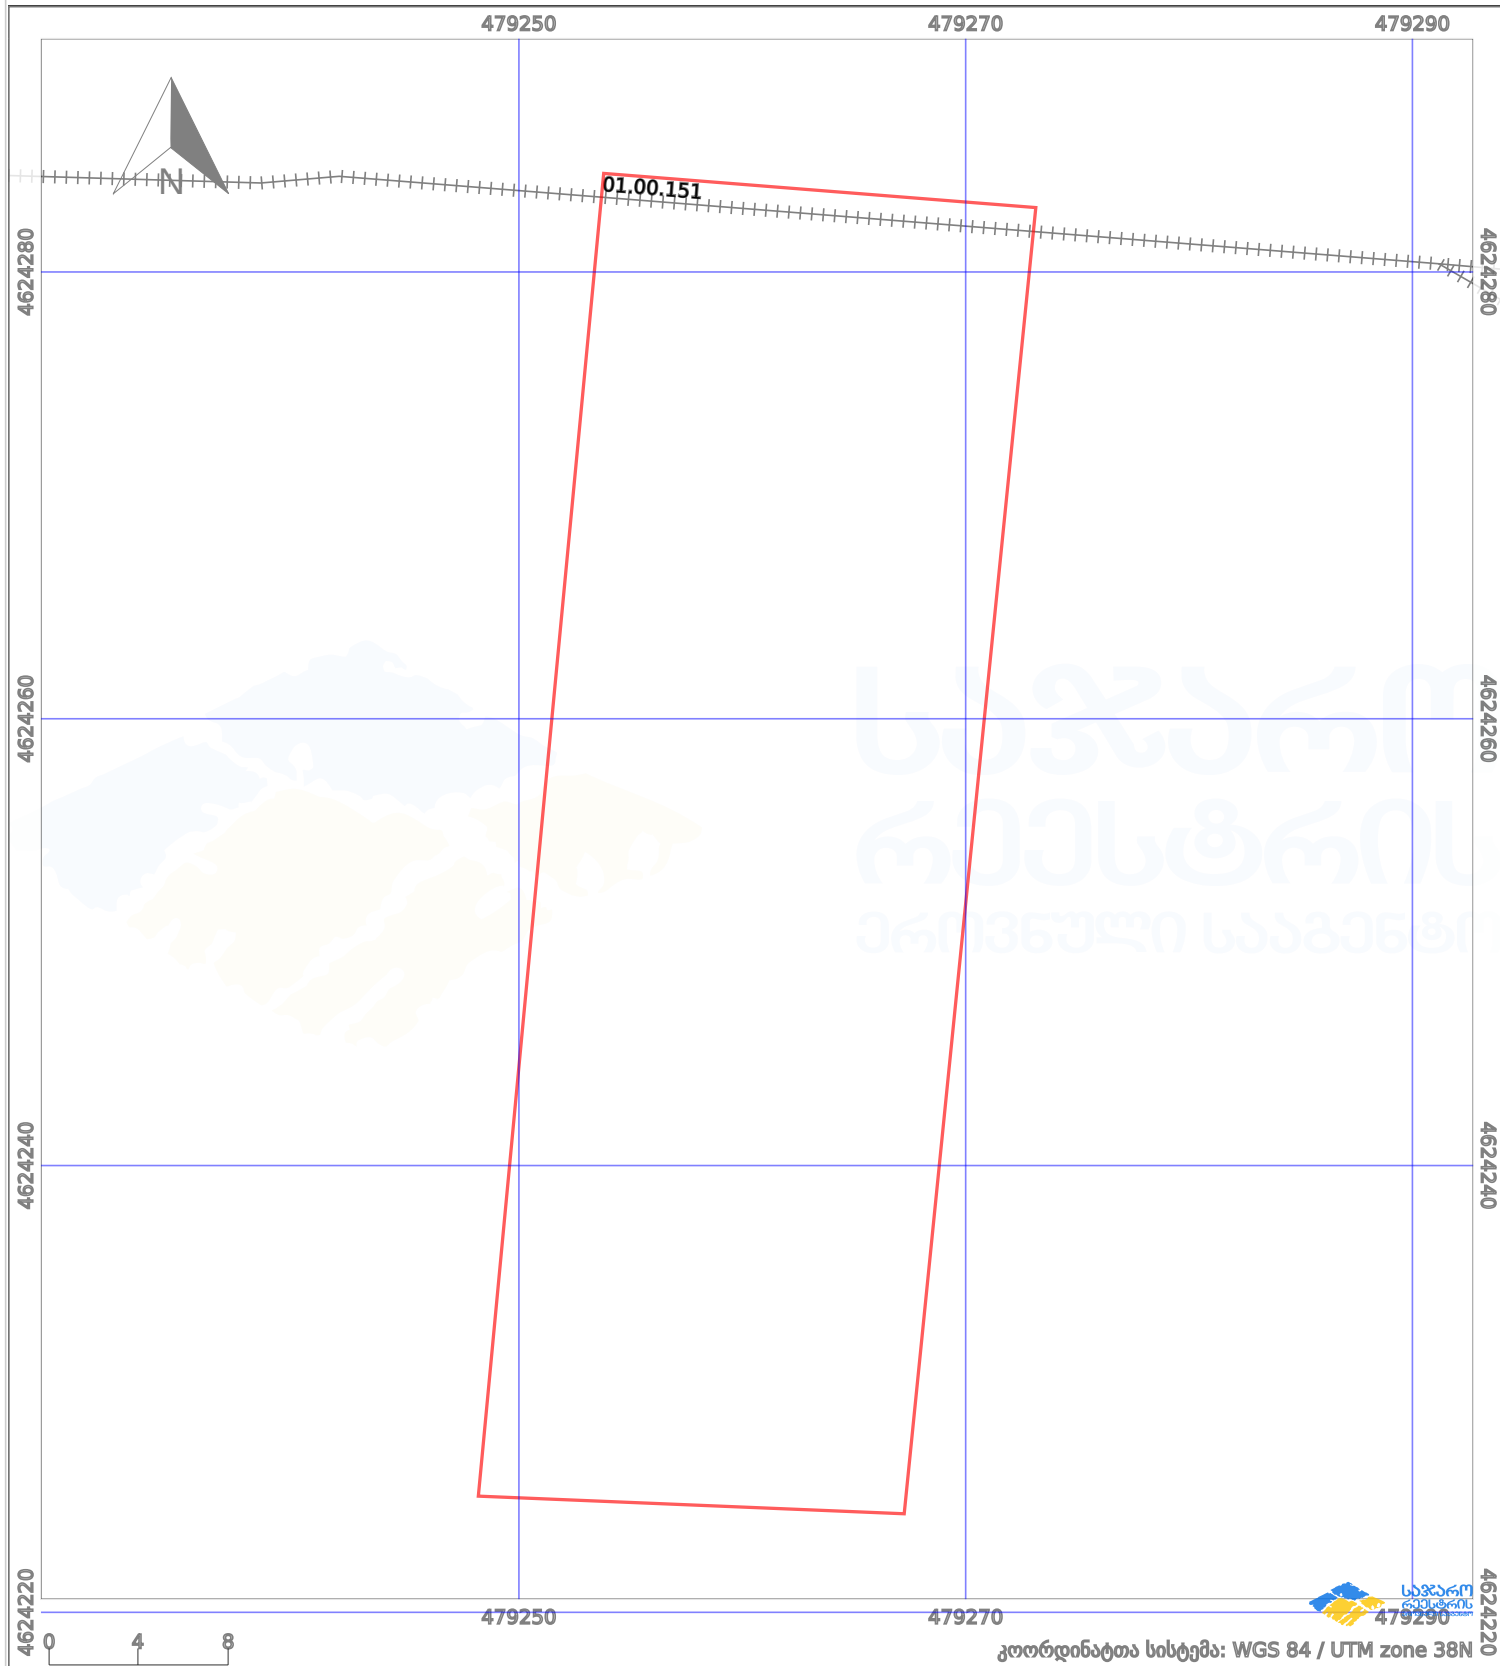

საკადასტრო გეგმა

საქართველოს რეესტრის ეროვნული სააგენტო

საკადასტრო კოდი: **01.72.14.032.343**

ნაკვეთის დანიშნულება:

სასოფლო-სამეურნეო(საკარმიდამო)

განცხადების ნომერი: **892024017174**

ფართობი:

1137 კვ.მ (WGS 84 / UTM zone 38N)

მომზადების თარიღი: **09/12/2024**

პირობითი აღნიშვნები:

- | | | | | | | | |
|--|-------------------|--|--------------------|--|--------------------|--|---------------------|
| | ნაკვეთის საზღვარი | | მშენებარე ნაგებობა | | ამენებული ნაგებობა | | მინისქვეშა ნაგებობა |
| | საზღვარი ნაგებობა | | ტყის ფონდი | | ვალდებულება | | ქარსაფარი ბოლი |