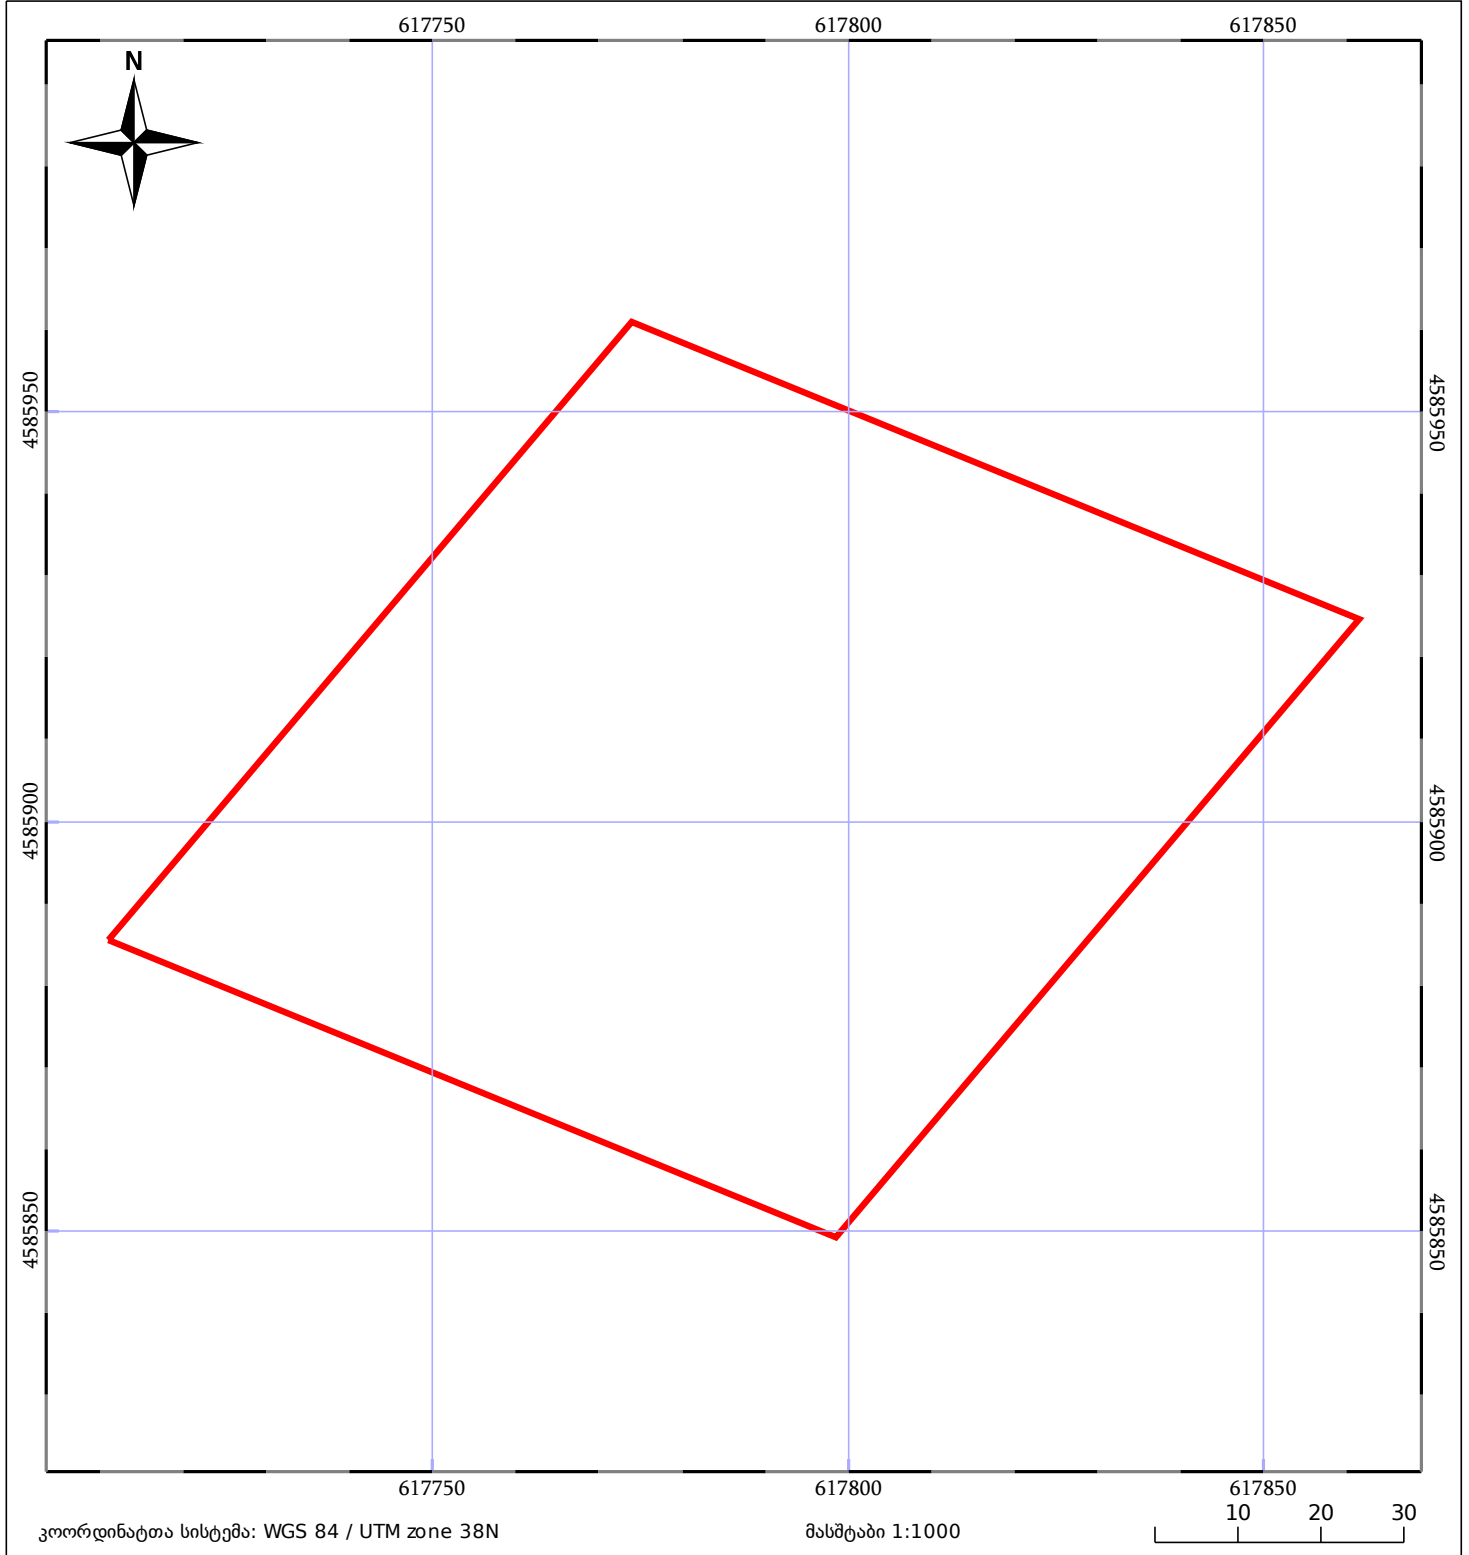

საკადასტრო გეგმა

საჯარო რეესტრის ეროვნული
სააგენტო

საკადასტრო კოდი: **52.09.33.311**

ნაკვეთის დანიშნულება:

სასოფლო-სამეურნეო(საკარმიდამო)

განცხადების ნომერი: **882020569507**

ფართობი:

8900 კვ.მ (WGS 84 / UTM zone 38N)

მომზადების თარიღი: **20/02/2021**

05/25 მშენებარე ნაგებობა	05/25 მენობა/ნაგებობა	ტყის ფონდი
ნაკვეთის საკადასტრო სამღვარი	ხაზობრივი ნაგებობა	ვალდებულება