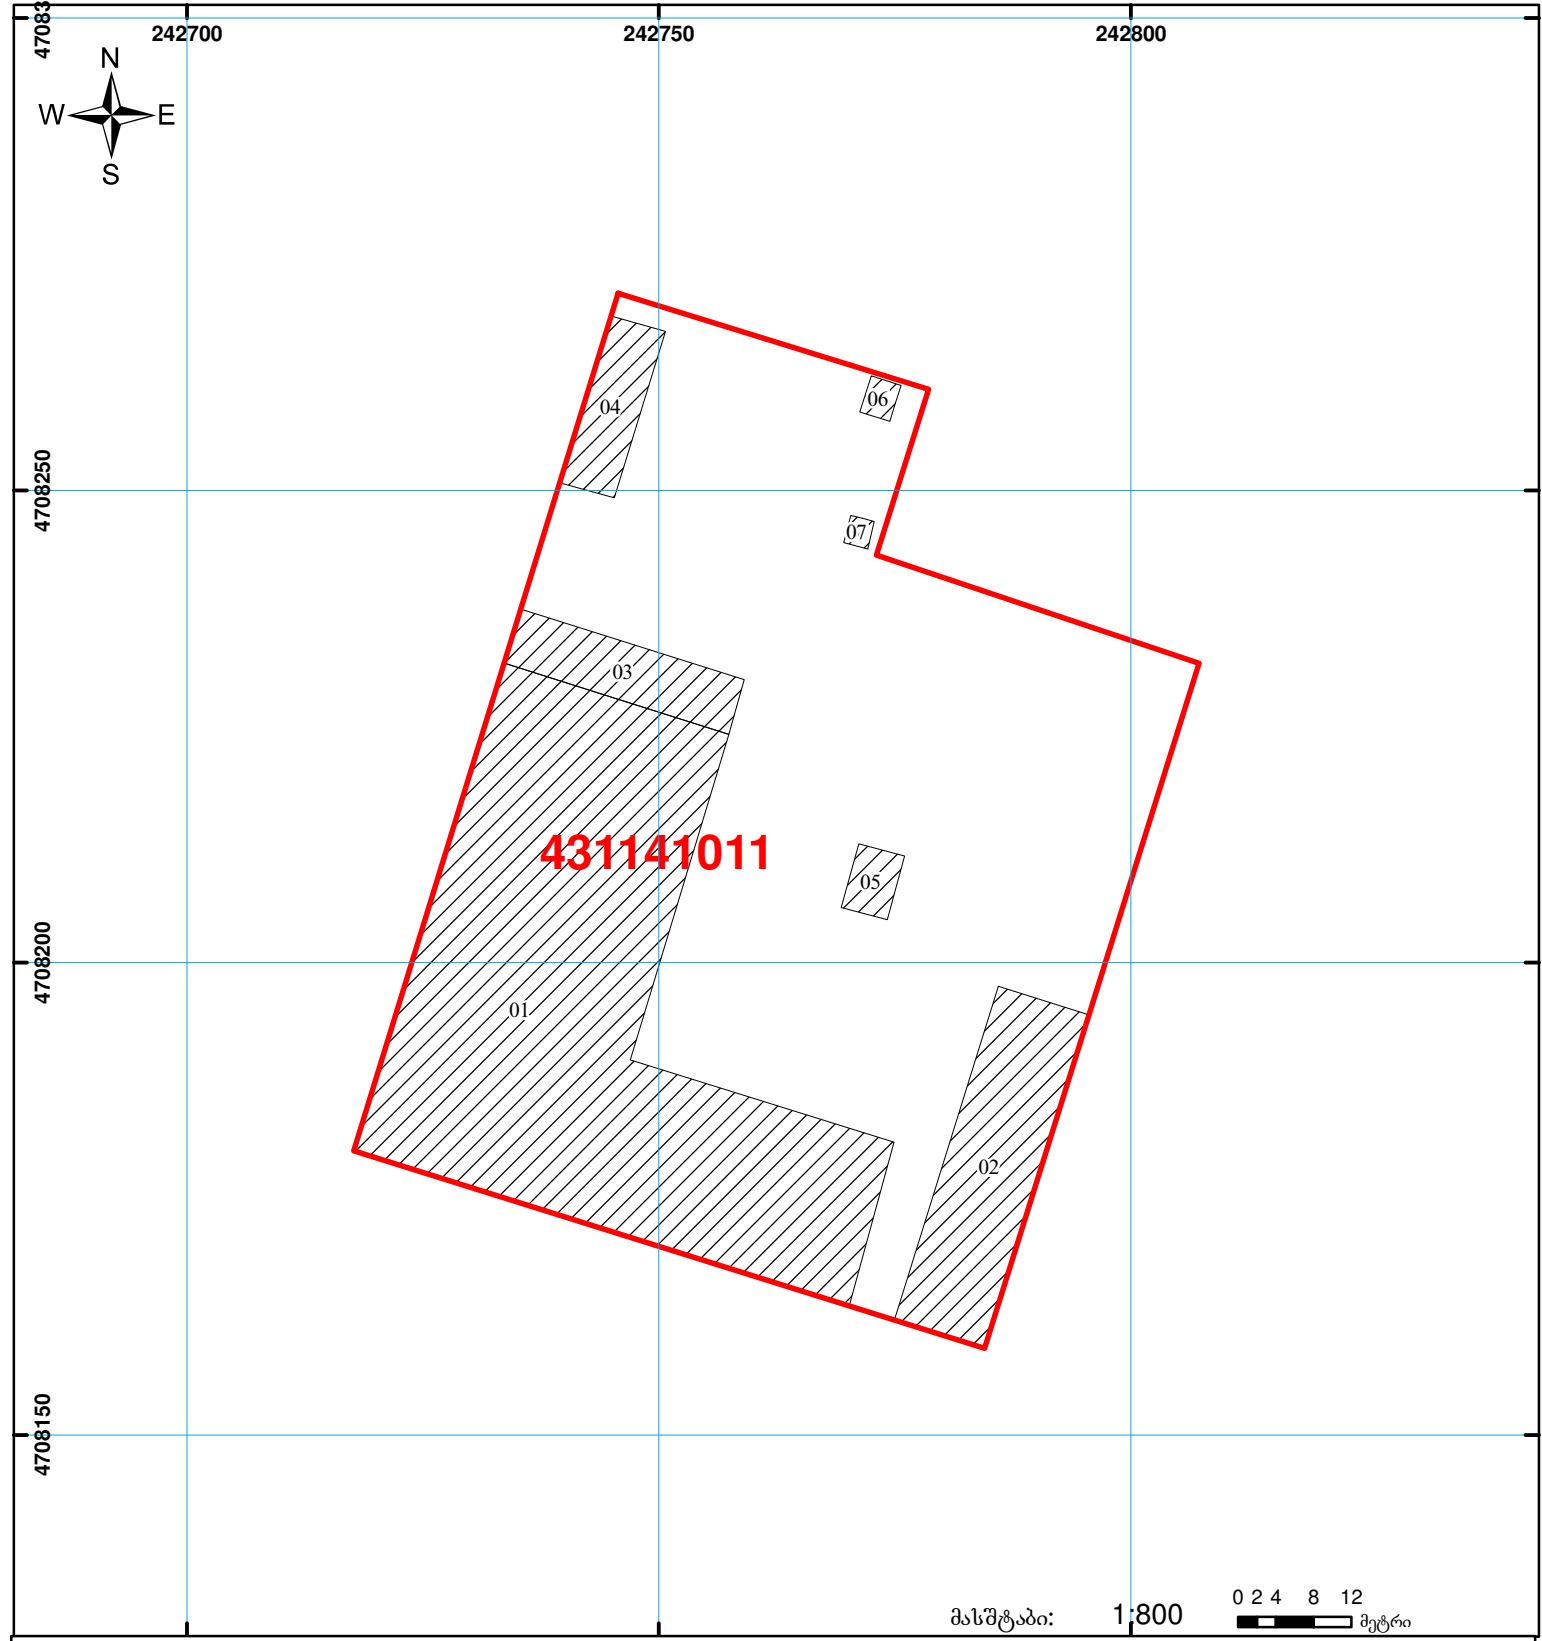

საქართველოს იუსტიციის სამინისტრო
საჯარო რეგისტრის ეროვნული სააგენტო
საკადასტრო გეგმა

მიწის ნაკვეთის საკადასტრო კოდი: 43 11 41 011
 განცხადების რეგისტრაციის ნომერი: 882009399146
 მიწის ნაკვეთის ფართობი: 6002 კვ.მ.
 დანიშნულება: არასასოფლო-სამეურნეო

გეგმვა-დგენის თარიღი: 08.12.09

მასშტაბი: 1:800

	შენიშნა-ნაგებობა, პირობითი ნომერი/სართულიანობა		ვალდებულება		საზოგადოებრივი ნაგებობა
	მიწის ნაკვეთის საკადასტრო საზღვარი		მშენებარე ნაგებობა		

00'0
0.00
UTM (საერთაშორისო)
სისტემის კოორდ.