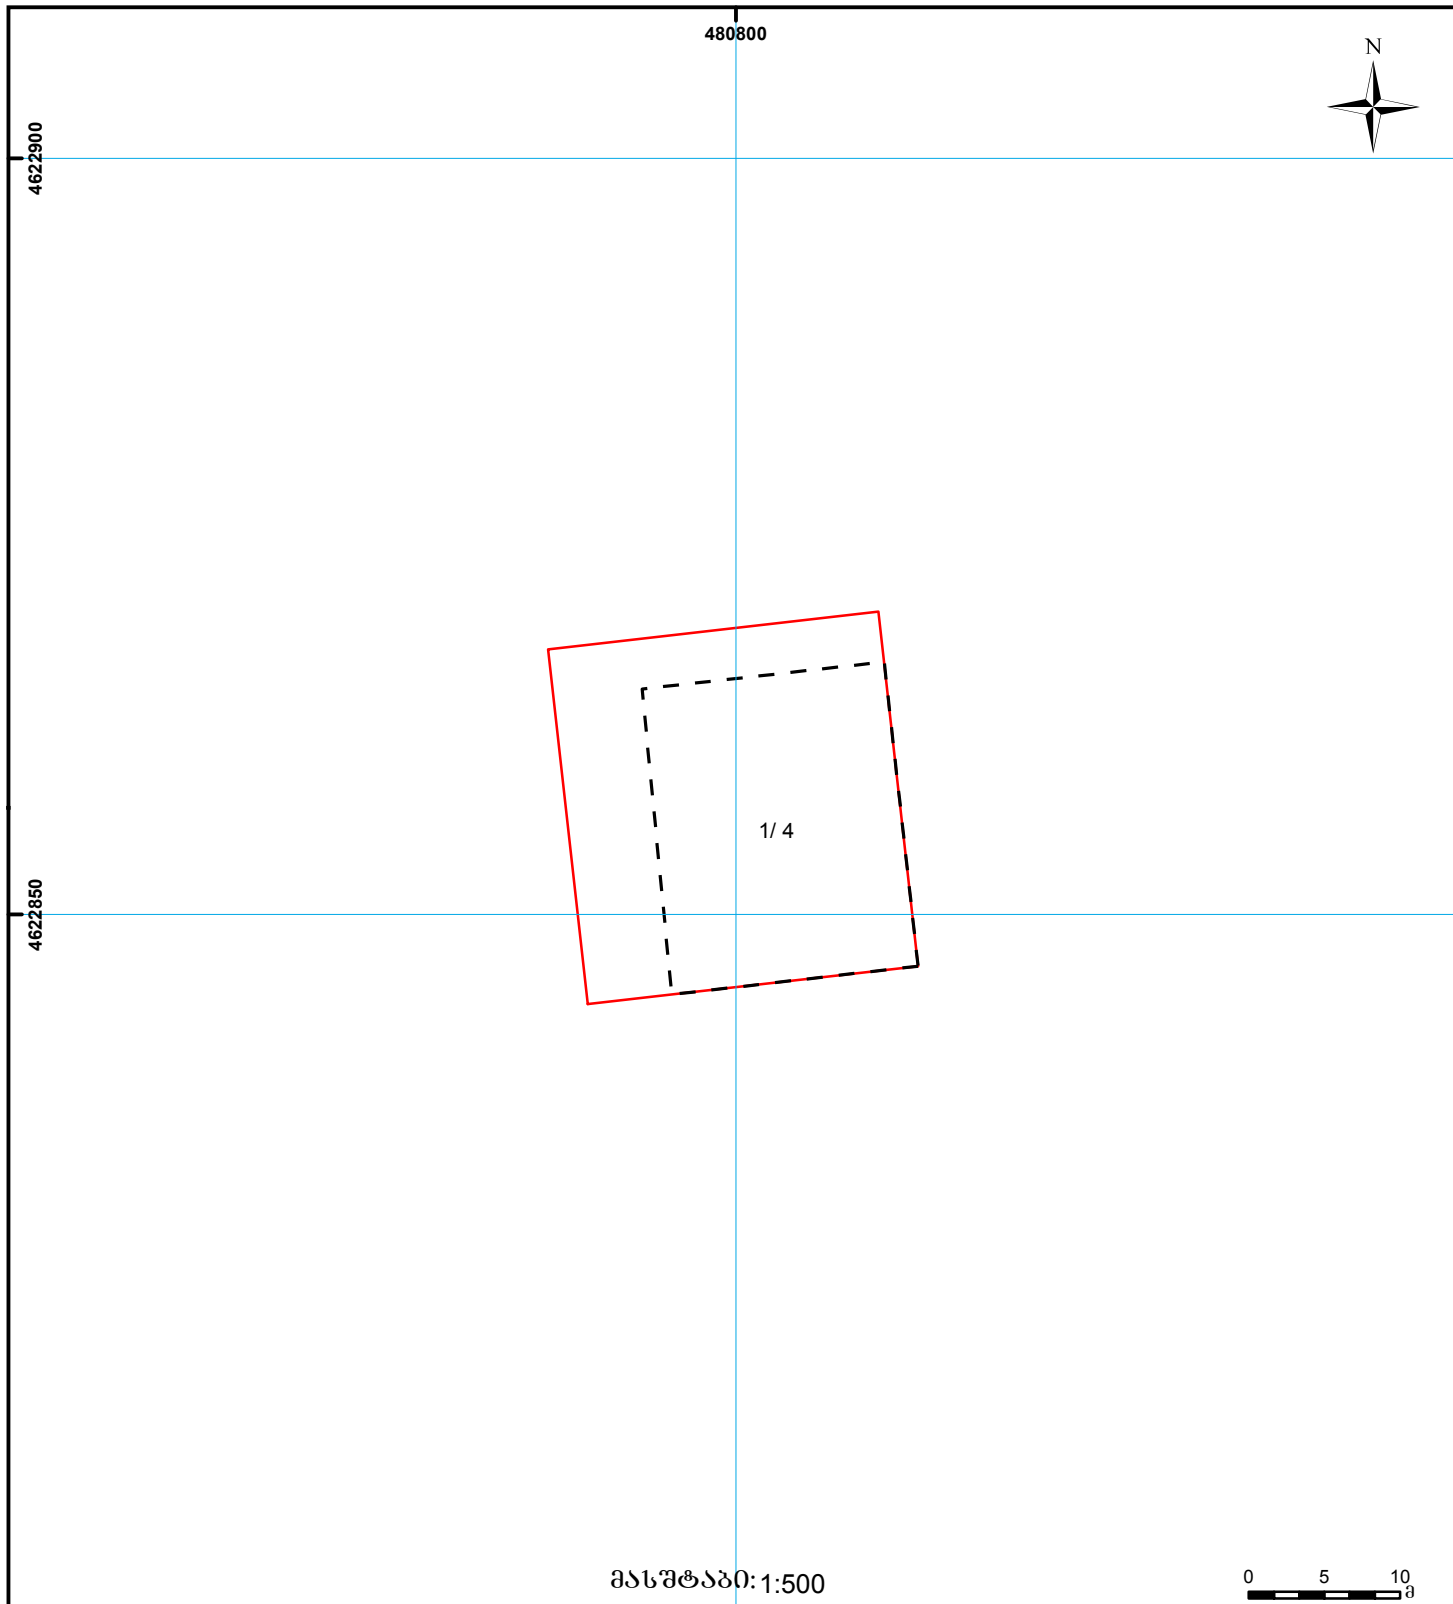

საქართველოს იუსტიციის სამინისტრო
საჯარო რეგისტრის ეროვნული სააგენტო

საკადასტრო გეგმა

მიწის ნაკვეთის საკადასტრო კოდი: 01.13.04.004.005

თბილისის სარეგისტრაციო სამსახური

დანიშნულება: არასასოფლო-სამეურნეო

განცხადების რეგისტრაციის ნომერი: 017331-08

ნაკვეთის ფართობი: 519 კვ.მ.

მომზადების თარიღი 28.01.08

მასშტაბი: 1:500

მიწის ნაკვეთის საკადასტრო საზღვარი

სერვიტუტი

სახოვანი ნაგებობა

შენობა ნაგებობა

შენიშნული ნაგებობა