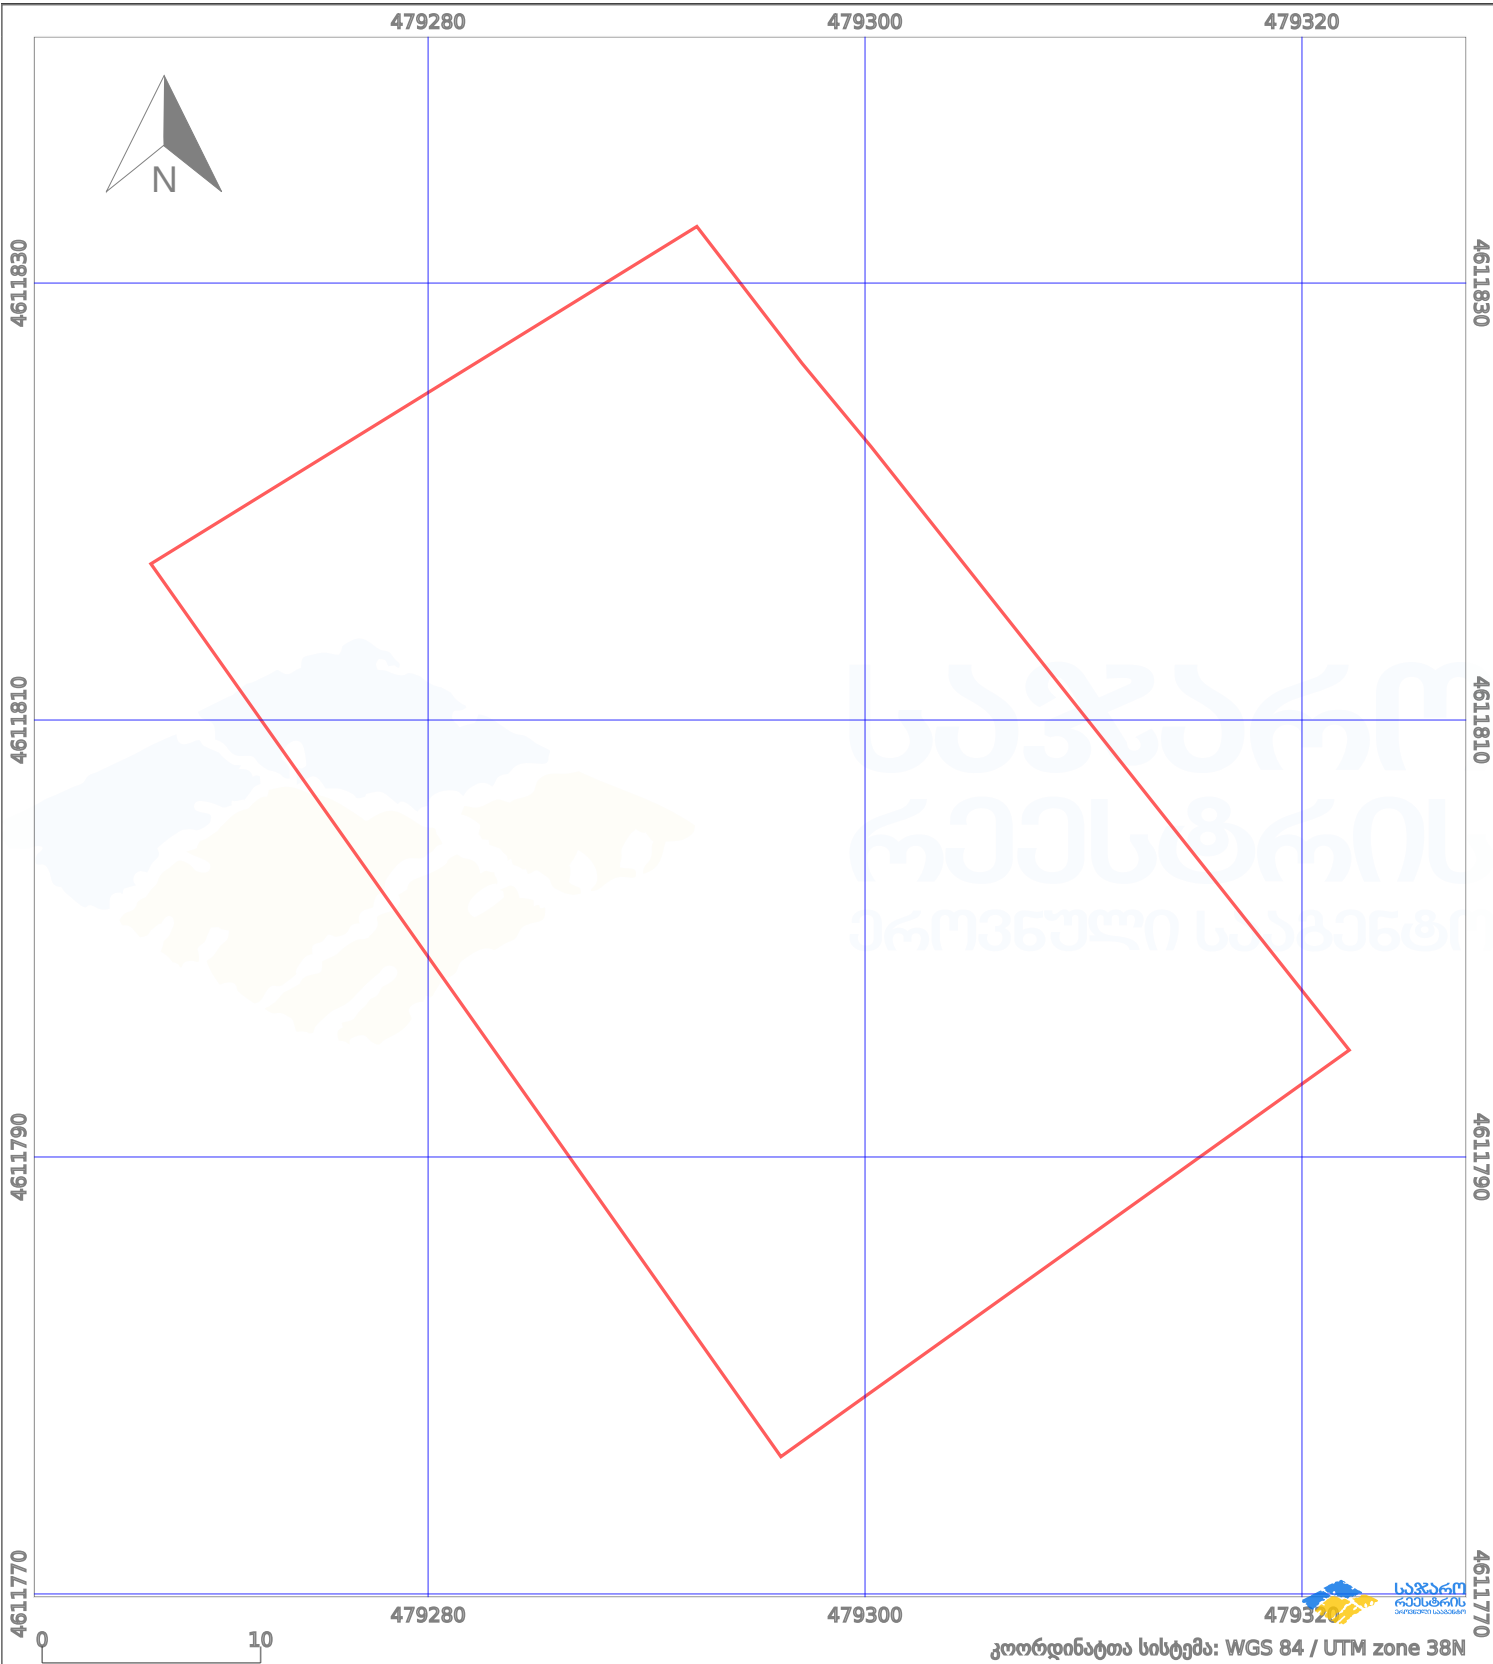

# საკადასტრო გეგმა

საქართველოს რეესტრის ეროვნული სააგენტო

საკადასტრო კოდი: **01.81.02.191.035**

ნაკვეთის დანიშნულება:

**სასოფლო-სამეურნეო(საკარმიდამო)**

განცხადების ნომერი: **892024071468**

ფართობი:

**1500 კვ.მ (WGS 84 / UTM zone 38N)**

მომზადების თარიღი: **11/12/2024**

პირობითი აღნიშვნები:

	ნაკვეთის საზღვარი		მშენებარე ნაგებობა		აშენებული ნაგებობა		მინისქვეშა ნაგებობა
	საზღვარი ნაგებობა		ტყის ფონდი		ვალდებულება		ქარსაფარი ბოლი