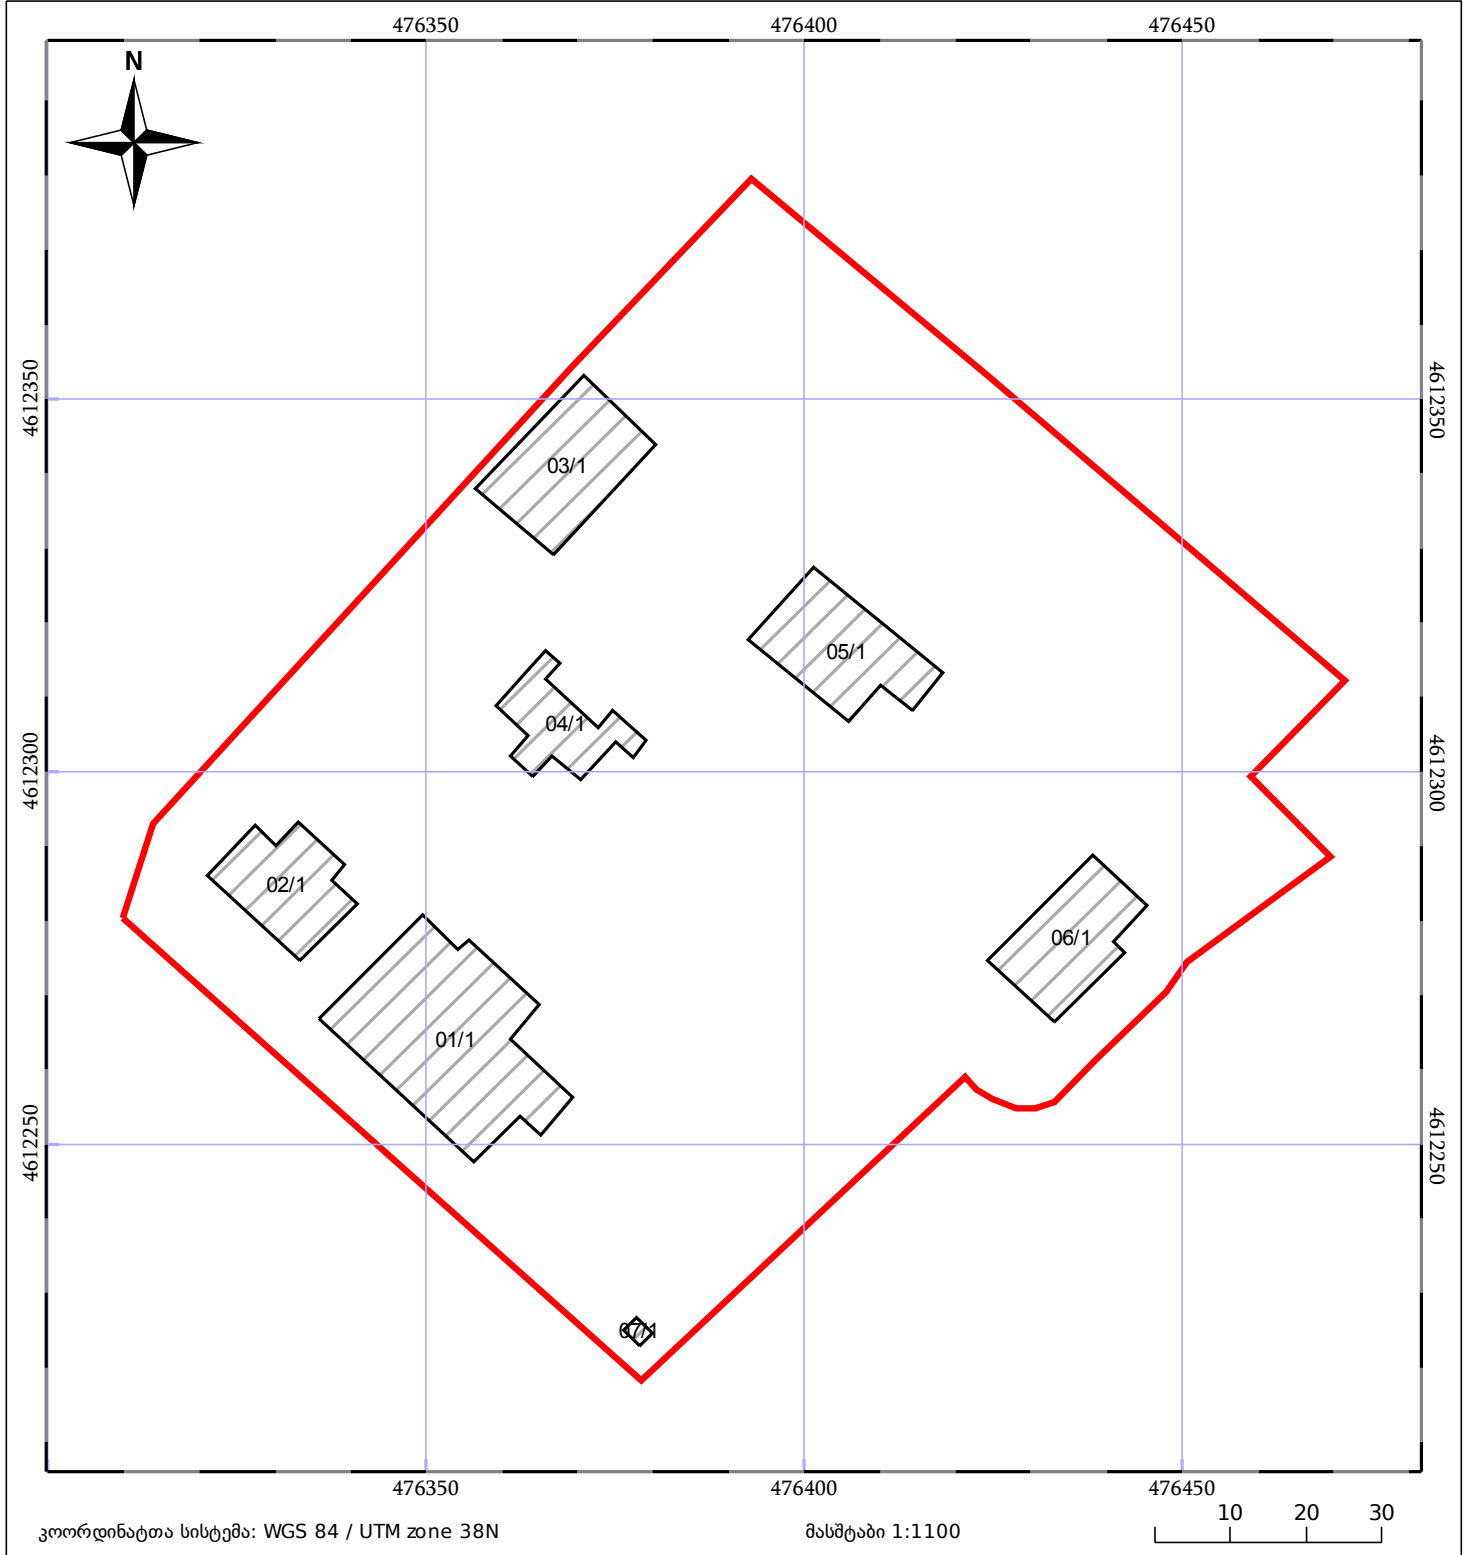

# საკადასტრო გეგმა

საჯარო რეესტრის ეროვნული  
სააგენტო

საკადასტრო კოდი: **81.01.06.611**

ნაკვეთის დანიშნულება:

არასასოფლო სამეურნეო

განცხადების ნომერი: **882011313829**

ფართობი:

**13935 კვ.მ (WGS 84 / UTM zone 38N)**

მომზადების თარიღი: **04/10/2016**

|                              |                    |             |
|------------------------------|--------------------|-------------|
| ნაკვეთის საკადასტრო საზღვარი | ხაზობრივი ნაგებობა | ტყის ფონდი  |
| შენობა/ნაგებობა              | მშენებარე ნაგებობა | ვალდებულება |