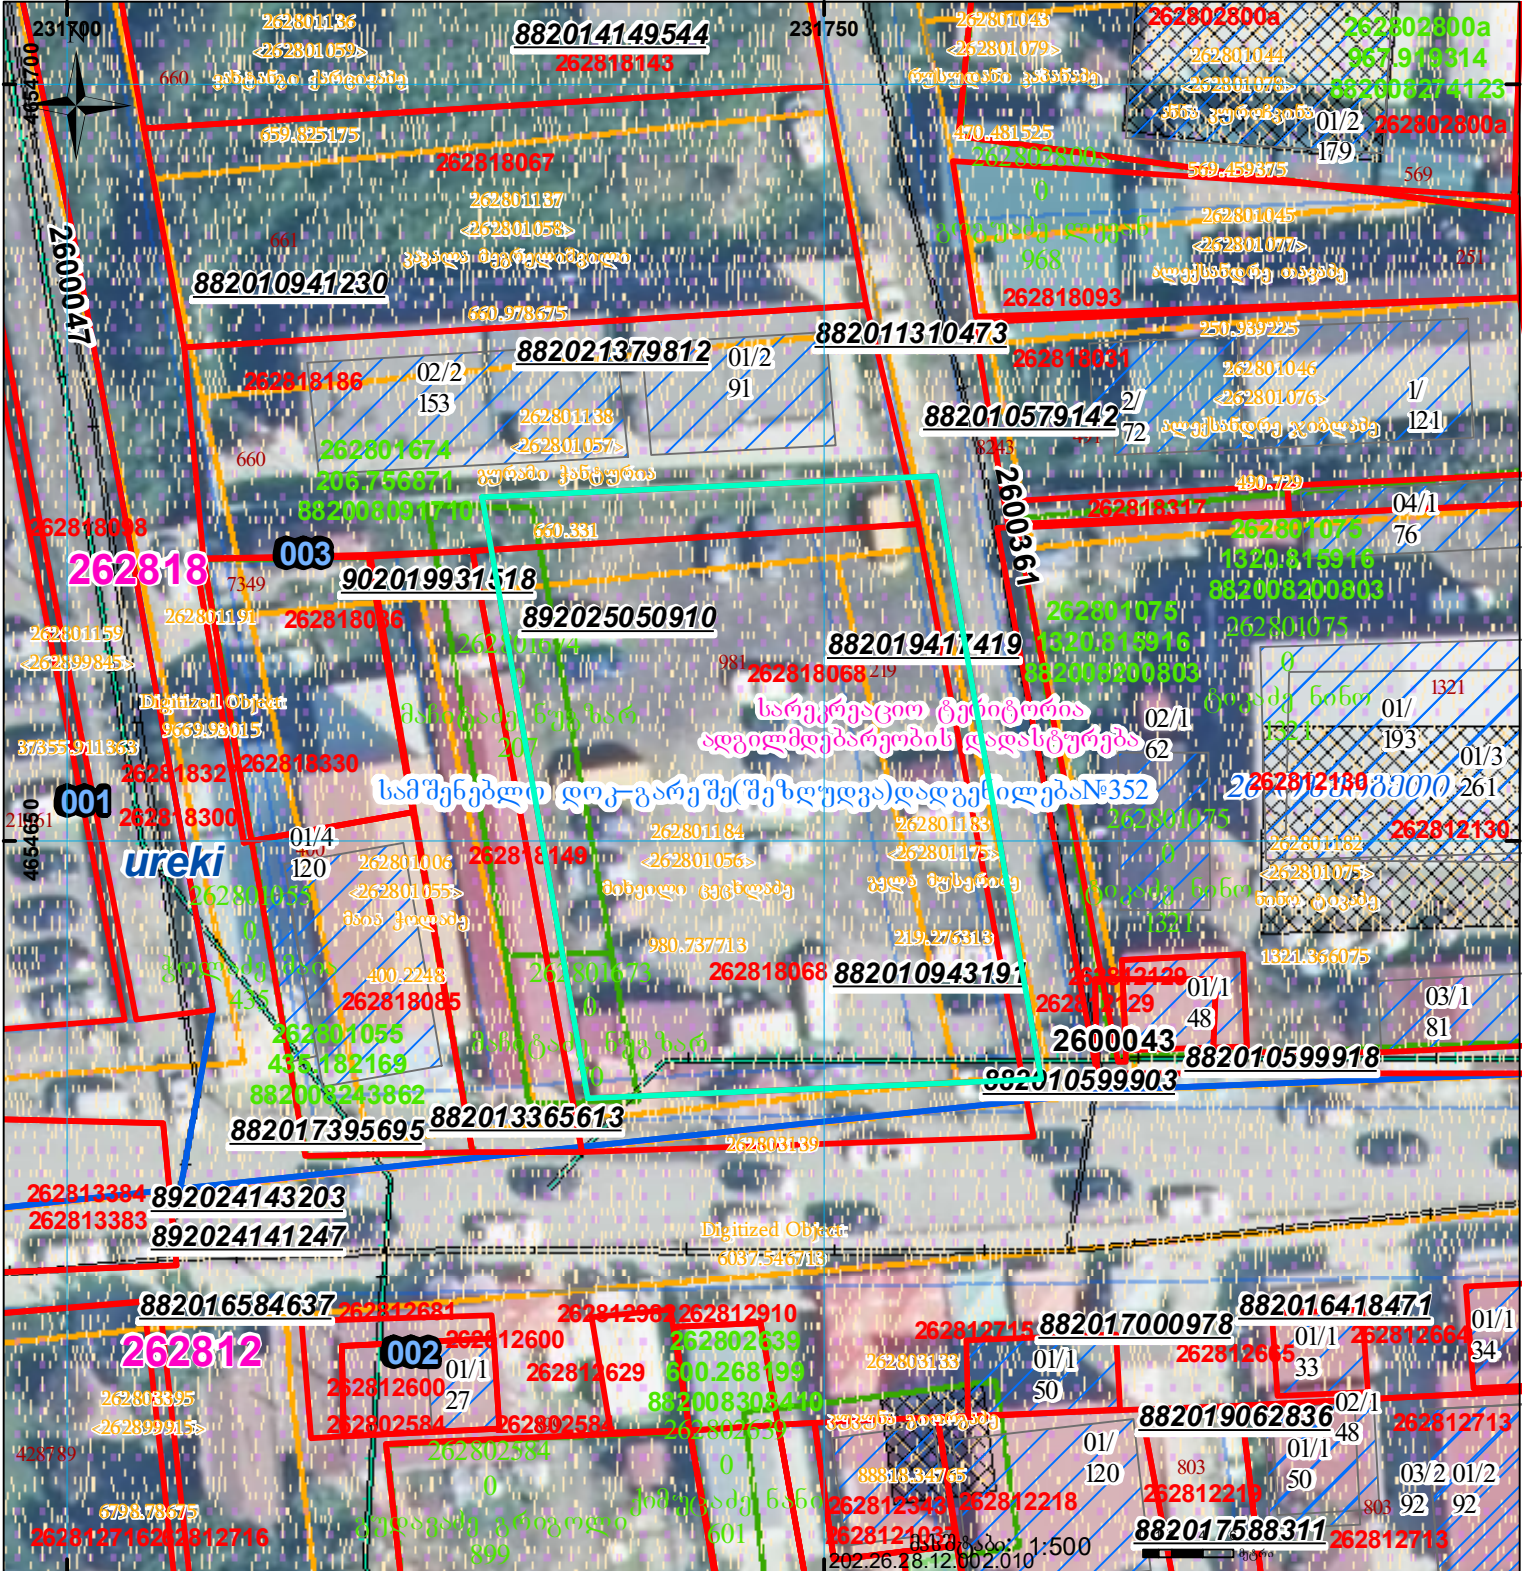

რეგისტრირებული ნაკვეთის ადგილმდებარეობა იცვლება 1/3-ზე ნაკლებად
 ზედღება რეგისტრირებულ მონაცემთან - 26.28.18.186
 სარეკრეაციო ტერიტორია
 ნაკვეთი ხდება სამშენებლო დოკუმენტაციის გარეშე შეზღუდვის არეალში

მიწის ნაკვეთის საკადასტრო კოდი: **262818068**
 განცხადების რეგისტრაციის ნომერი: **892025050910**
 მიწის ნაკვეთის ფართობი: **1201 კვ.მ.**
 დანიშნულება:
 მომზადების თარიღი: **10.10.25**

	შენიშვნა-ნაკვეთობა, პირობითი ნომერი/სართულიანობა		კალდებულება		სარეგისტრაციოდ წარმოდგენილი ნაკვეთი
	მიწის ნაკვეთის საკადასტრო საზღვარი		შენიშნული ნაკვეთობა		საზობრივი ნაკვეთობა

UTM (საერთაშორისო) სისტემის კოორდ.