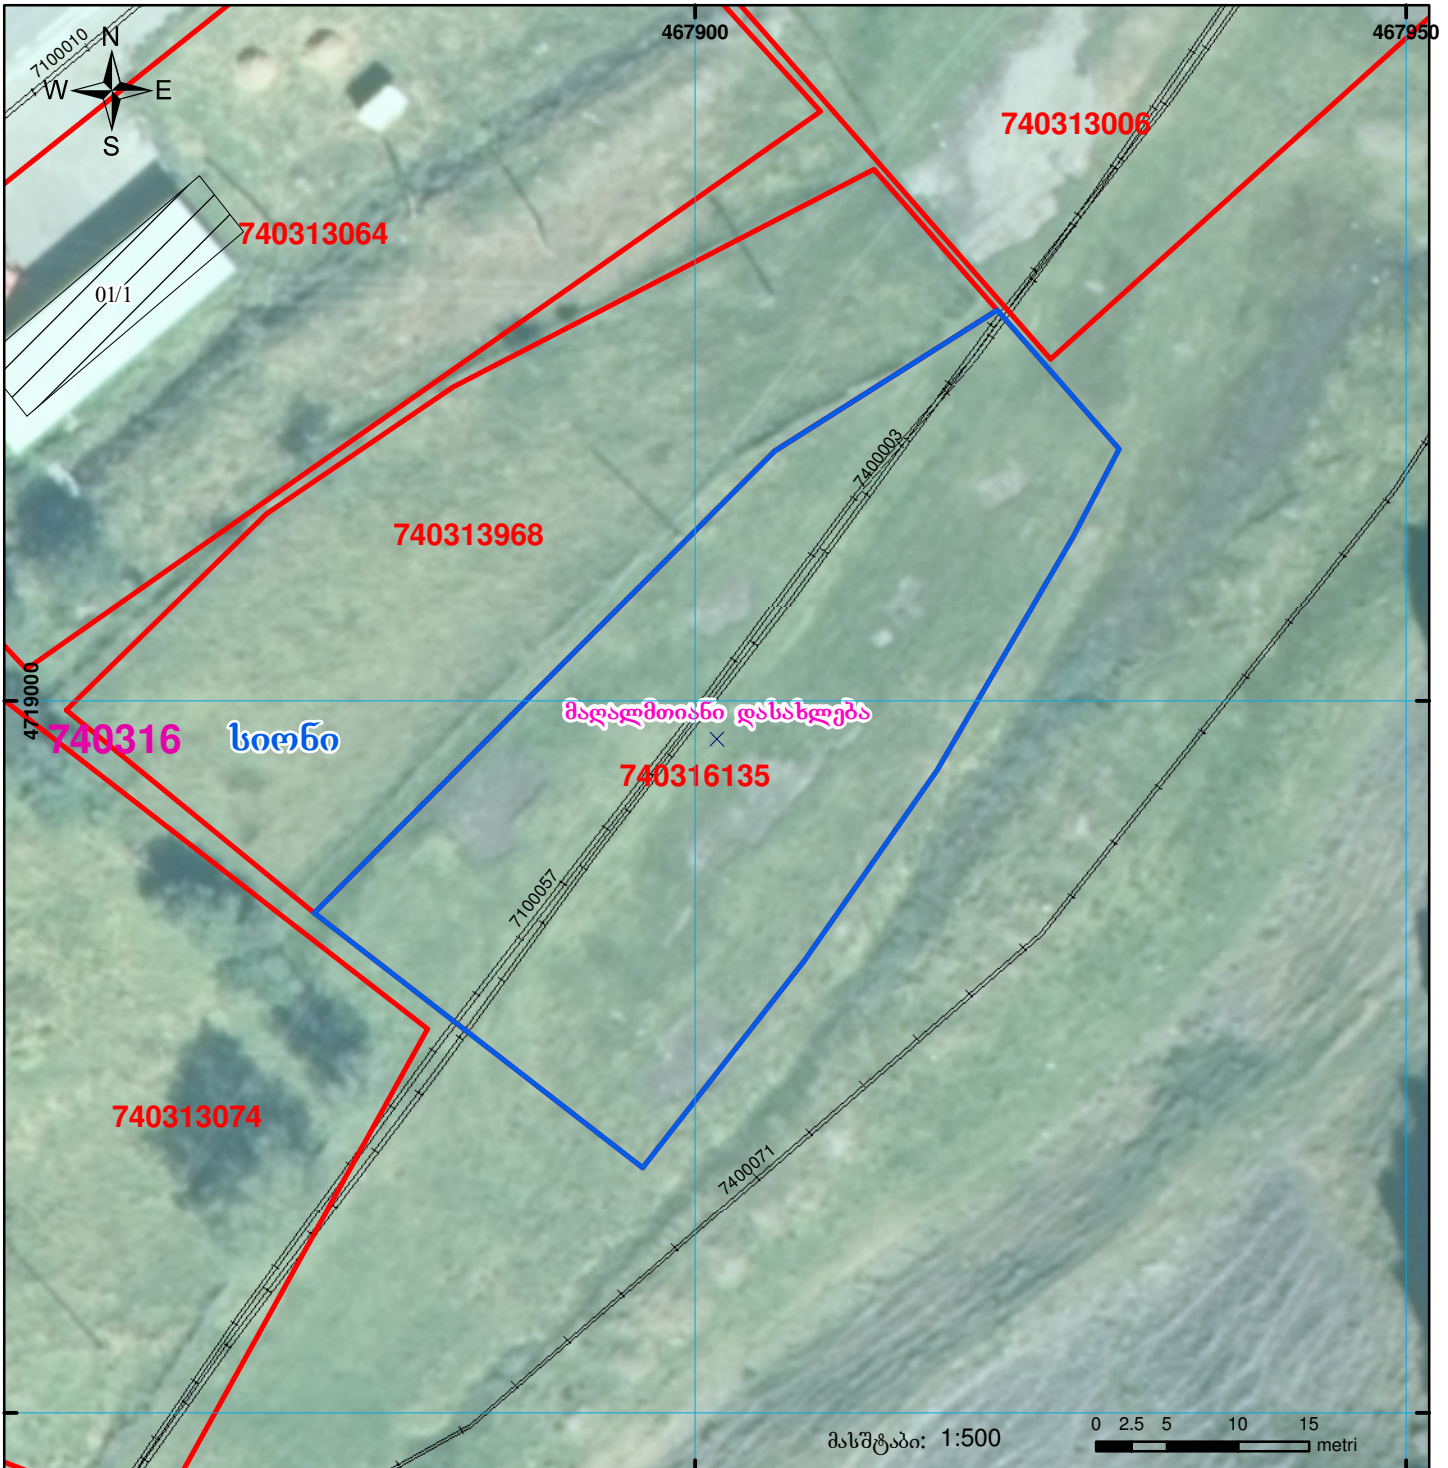

მიწის ნაკვეთის საკადასტრო კოდი:
 განცხადების რეგისტრაციის ნომერი:
 მიწის ნაკვეთის ფართობი:
 დანიშნულება:
 მომზადების თარიღი:

74 03 16 135
 882020694771
 1458 კვ.მ.
 29.09.20

| | | | | | |
|--|--|--|--------------------|--|--------------------|
| | შენიშნული ნაგებობა, პირობითი ნომერი/სართულიანობა | | ვადდება | | საზობრივი ნაგებობა |
| | მიწის ნაკვეთის საკადასტრო საზღვარი | | მშენებარე ნაგებობა | | |

00°0' 0.00"
 UTM (საერთაშორისო) სისტემის კოორდ.