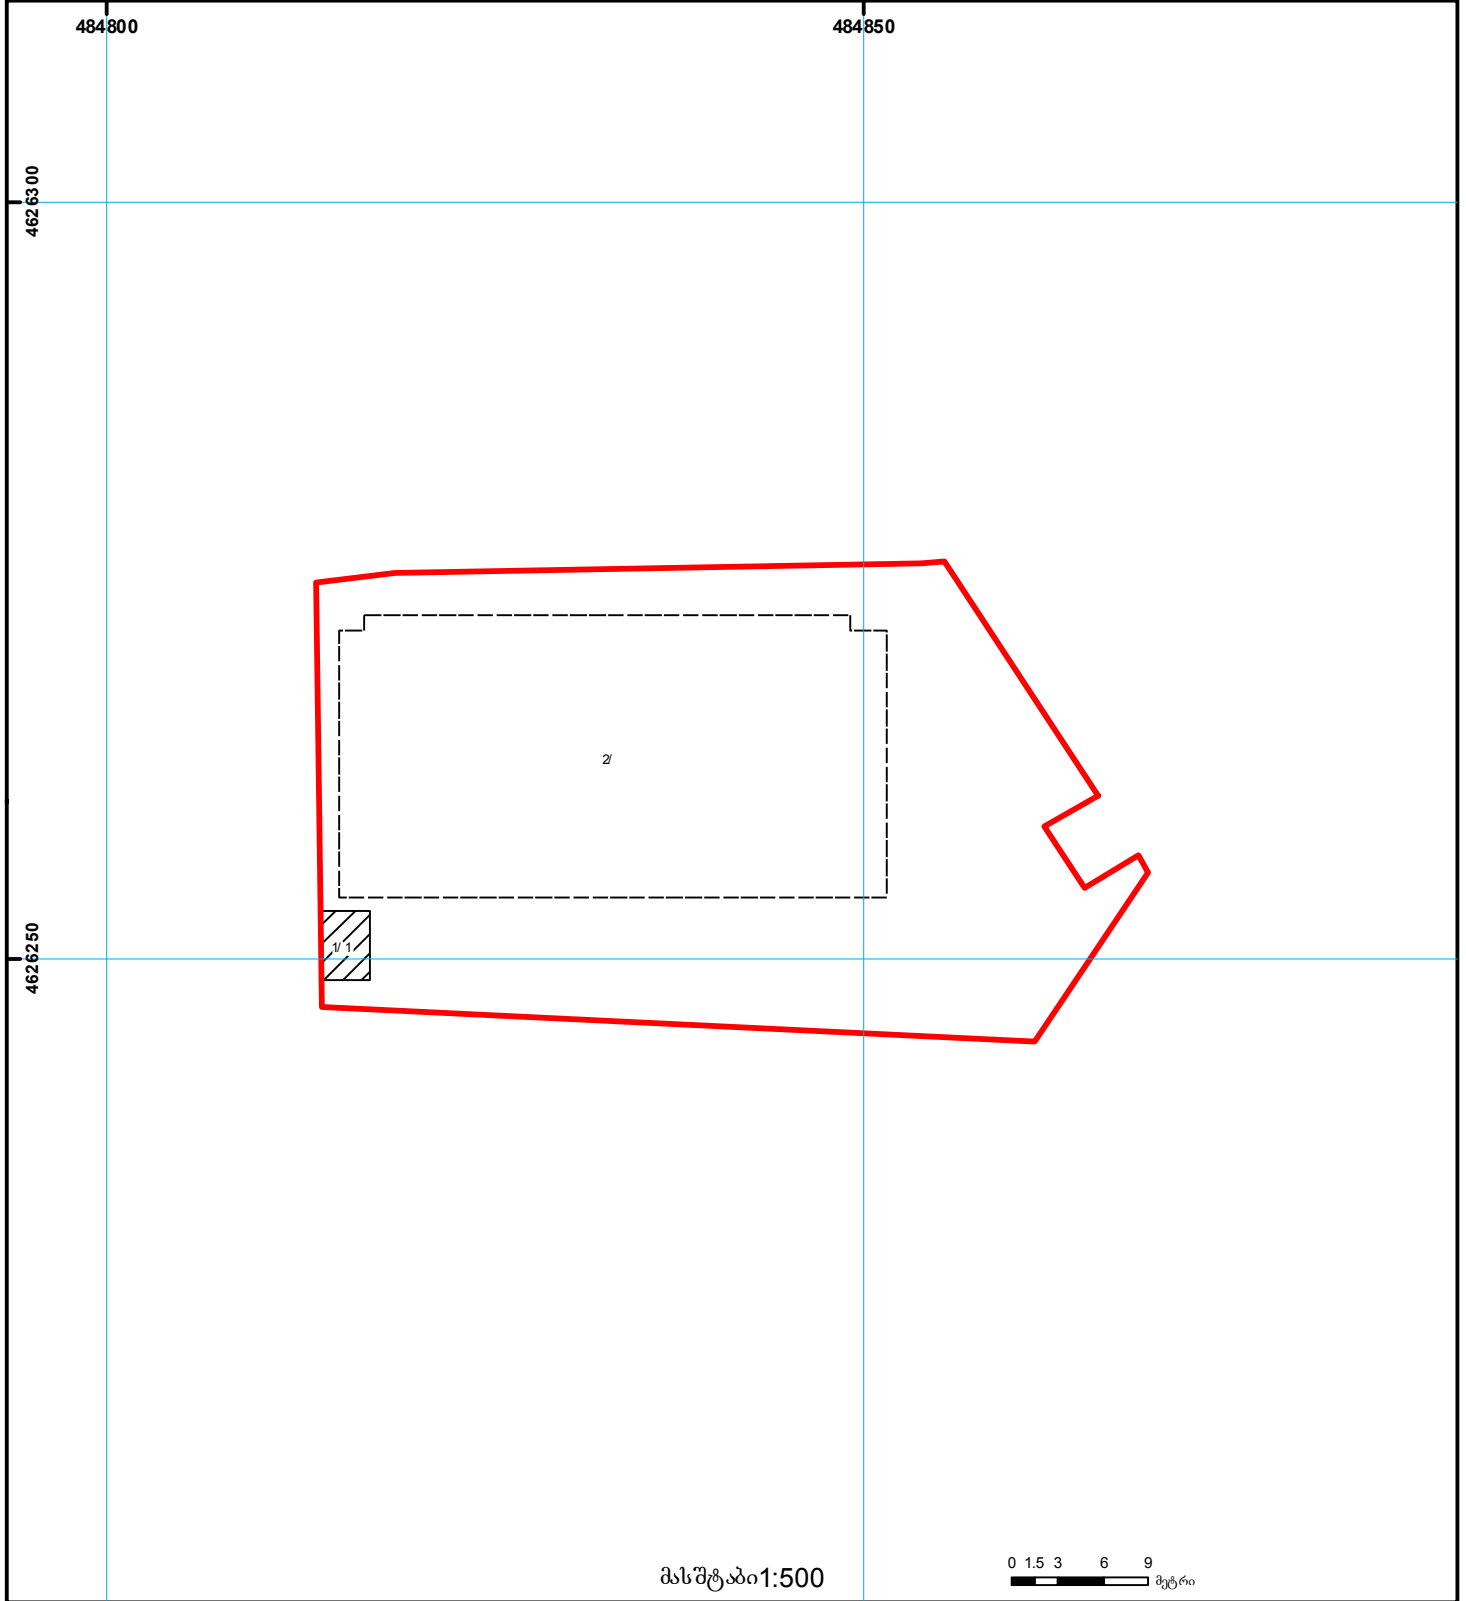

საქართველოს იუსტიციის სამინისტრო
საჯარო რეგისტრის ეროვნული სააგენტო

საკადასტრო გეგმა

საჯარო რეგისტრის
ეროვნული სააგენტო

მიწის ნაკვეთის საკადასტრო კოდი: 01.11.13.002.193
განცხადების რეგისტრაციის ნომერი: 882014057759
მიწის ნაკვეთის ფართობი: 1463 კვ.მ.
დანიშნულება: არასასოფლო-სამეურნეო
მომზადების თარიღი 06.02.14

	შენიშნული ნაკვეთი, პირობითი ნომერი/სართულიანობა		ვალდებულება		საზღვრივი ნაკვეთი	 000 (საერთაშორისო) სისტემის კოორდ.
	მიწის ნაკვეთის საკადასტრო საზღვარი		მშენებარე ნაკვეთი		მიწის ქვეშა ნაკვეთი	