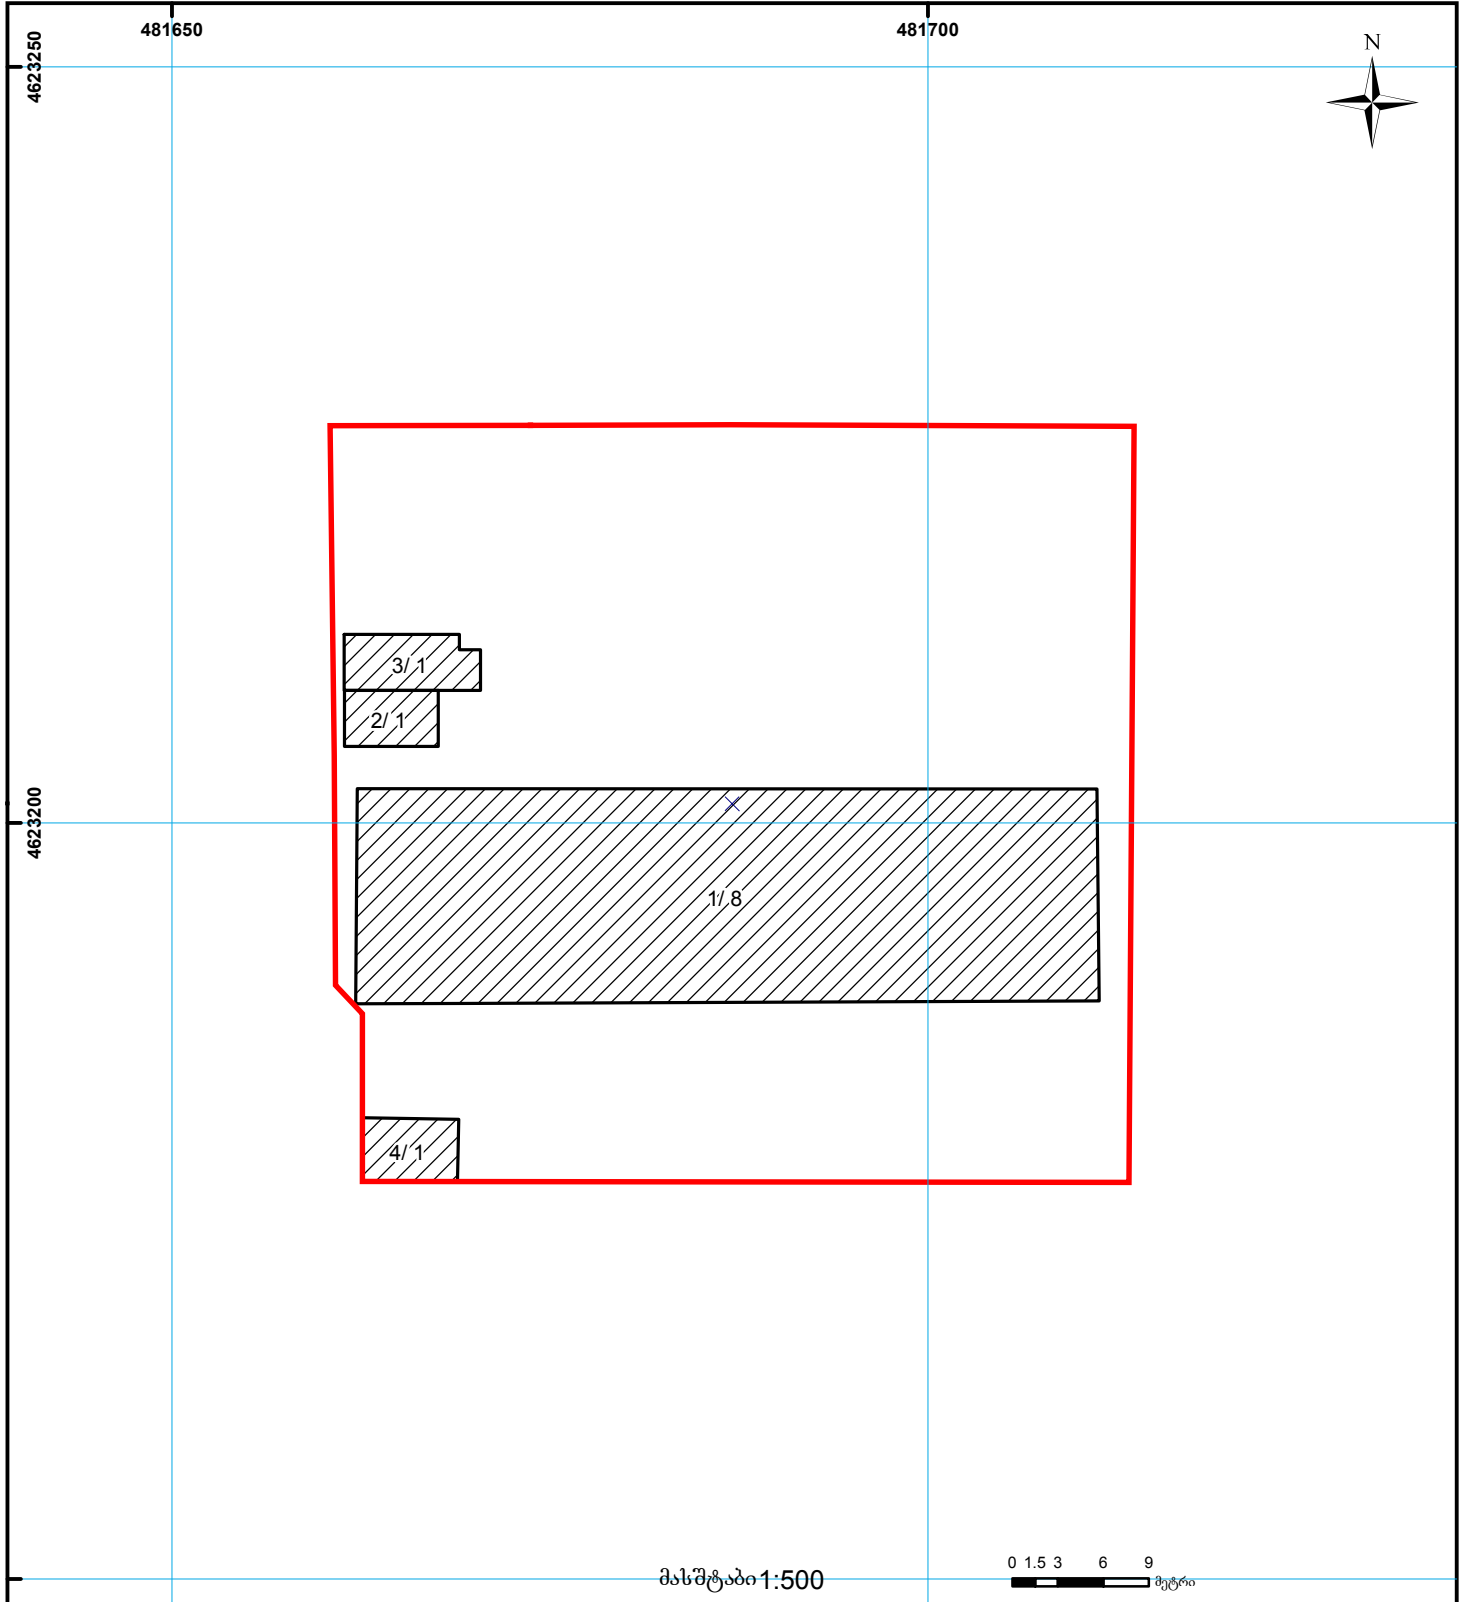

საქართველოს იუსტიციის სამინისტრო  
საჯარო რეგისტრის ეროვნული სააგენტო

საკადასტრო გეგმა

საჯარო რეგისტრის  
ეროვნული სააგენტო

მიწის ნაკვეთის საკადასტრო კოდი: 01.13.03.039.002  
განცხადების რეგისტრაციის ნომერი: 080945-08  
მიწის ნაკვეთის ფართობი: 2618 კვ.მ.  
დანიშნულება: არასასოფლო-სამეურნეო  
მიწის ნაკვეთის თარიღი 07.04.08

01/2 შენობა-ნაგებობა, პირობითი ნომერი/სართულიანობა

სერვიტუტი

საზობრივი ნაგებობა

მიწის ნაკვეთის საკადასტრო საზღვარი

მშენებარე ნაგებობა

UTM (საერთაშორისო) სისტემის კოორდ.