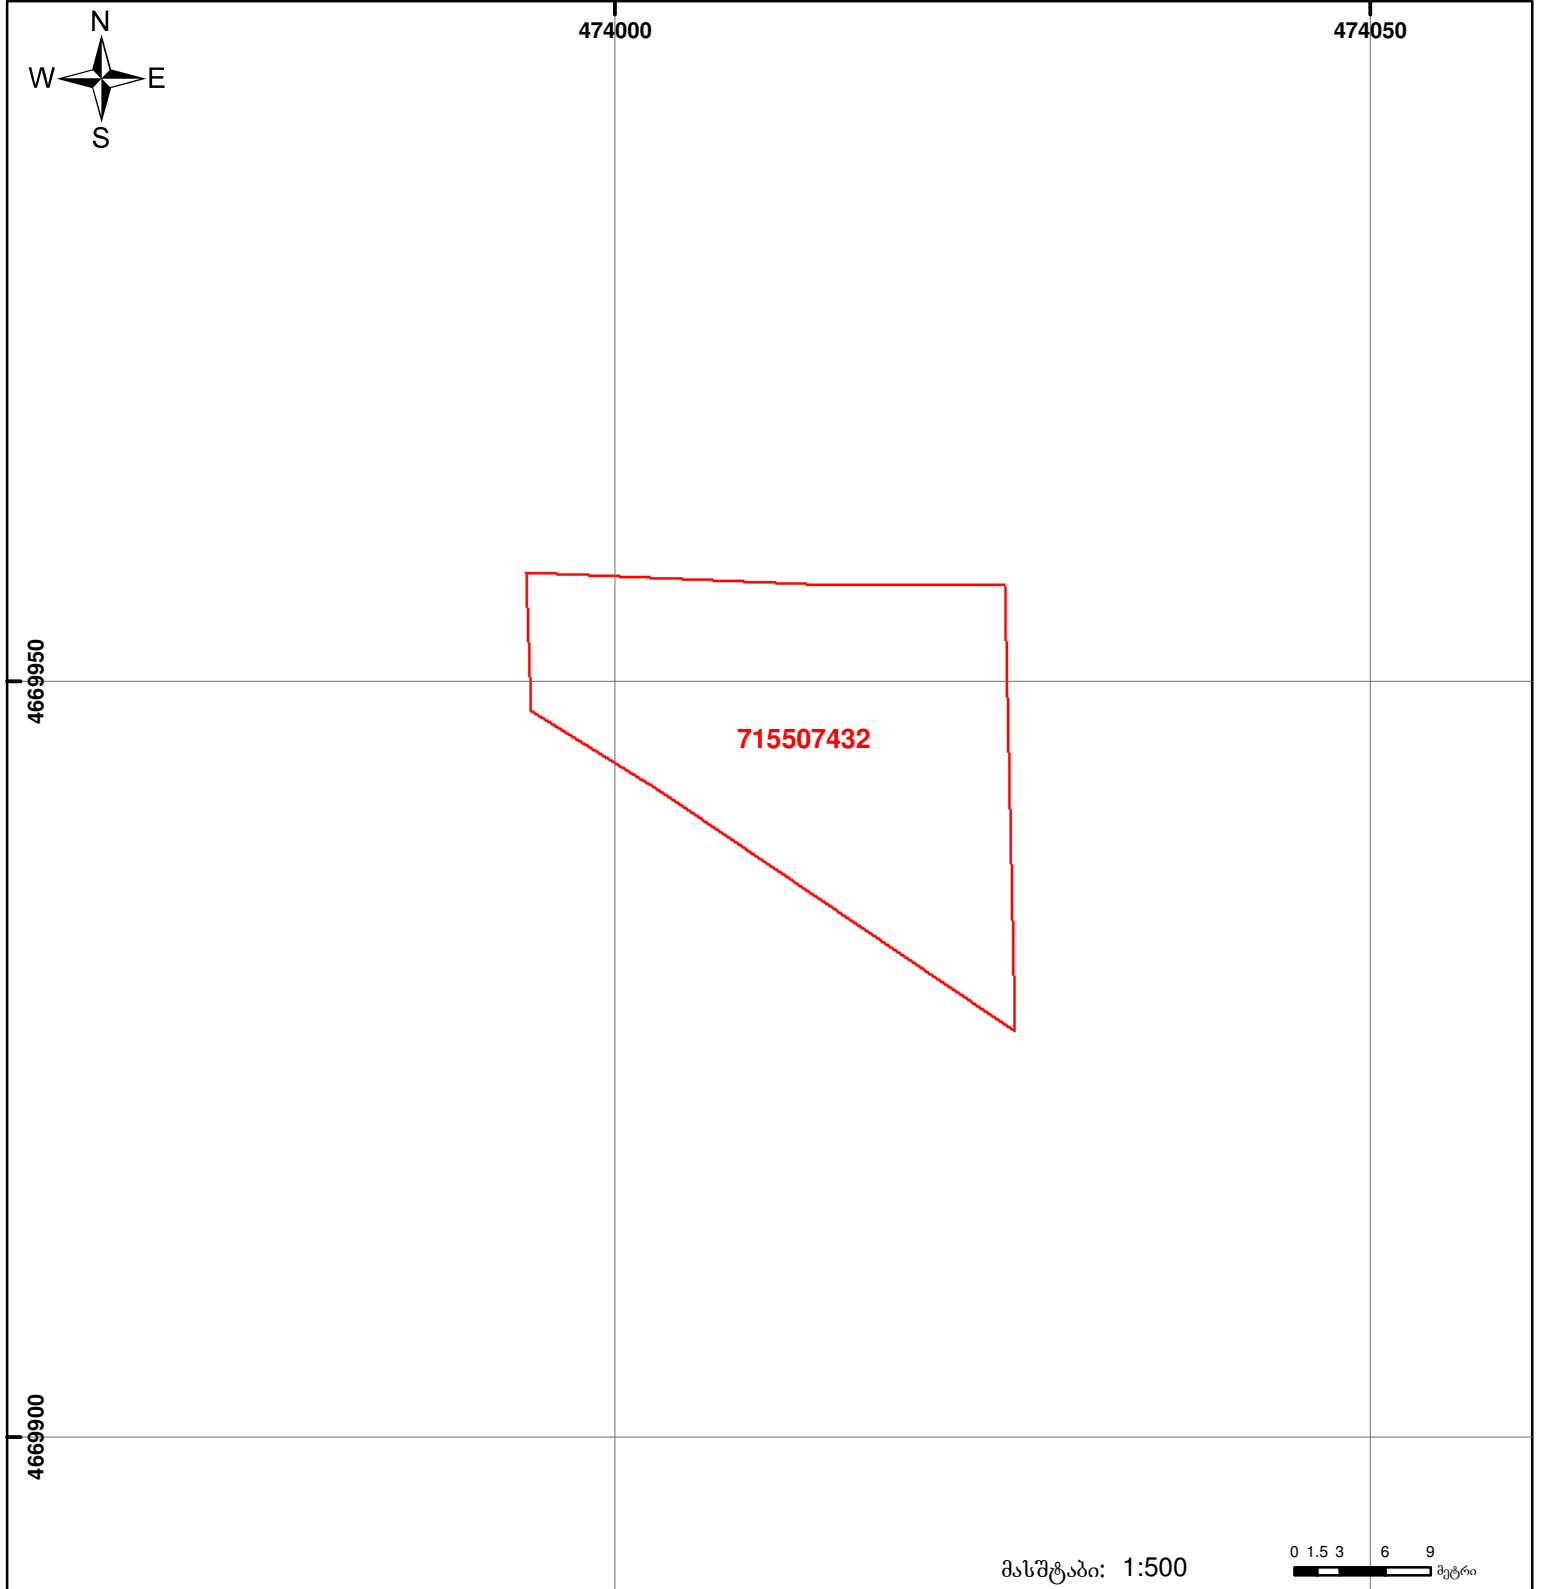

საქართველოს იუსტიციის სამინისტრო
საჯარო რეგისტრის ეროვნული სააგენტო
საკადასტრო ბეჭედი

მიწის ნაკვეთის საკადასტრო კოდი: 71 55 07 432
 განცხადების რეგისტრაციის ნომერი: 882012005706
 მიწის ნაკვეთის ფართობი: 600 კვ.მ.
 დანიშნულება: სასოფლო-სამეურნეო
 კატეგორია:
 მომზადების თარიღი: 06.02.12

	შენიშვნა-ნაკვეთობა, პირობითი ნომერი/სართულიანობა		ვალდებულება		საზობრივი ნაკვეთობა
	მიწის ნაკვეთის საკადასტრო საზღვარი		მშენებარე ნაკვეთობა		

0.00
00°0' UTM (საერთაშორისო) სისტემის კოორდ.