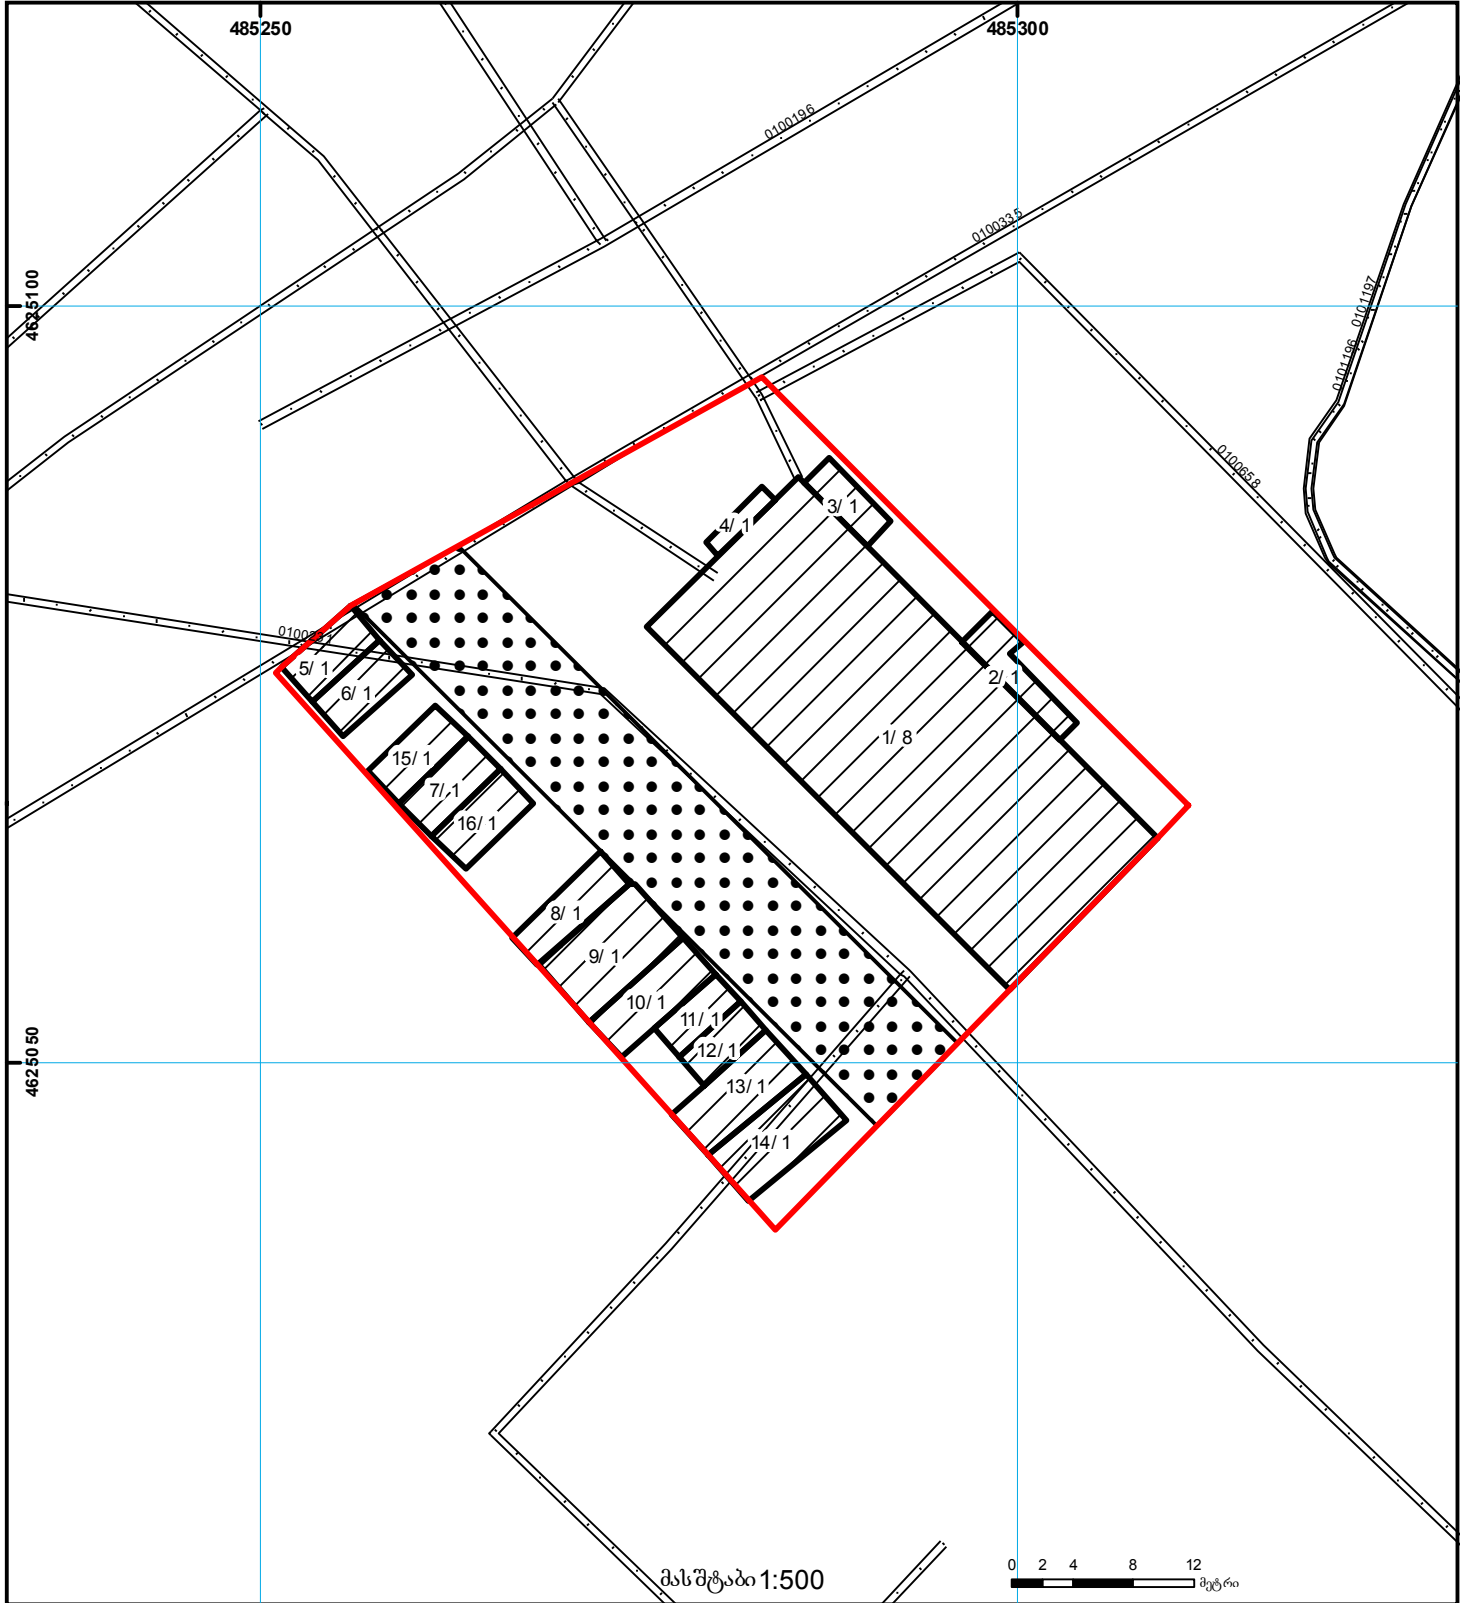

საქართველოს იუსტიციის სამინისტრო  
საჯარო რეგისტრის ეროვნული სააგენტო

საკადასტრო გეგმა

საჯარო რეგისტრის  
ეროვნული სააგენტო

მიწის ნაკვეთის საკადასტრო კოდი: 01.12.02.010.003  
განცხადების რეგისტრაციის ნომერი 882013412436  
მიწის ნაკვეთის ფართობი: 1721 კვ.მ.  
ღანიშნულება: არასასოფლო-სამეურნეო  
მოწყადების თარიღი 29.08.13

მასშტაბი 1:500

	შენობა-ნაგებობა, პირობითი ნომერი/სართულიანობა		ვალდებულება		საზობრივი ნაგებობა
	მიწის ნაკვეთის საკადასტრო საზღვარი		მშენებარე ნაგებობა		მიწის ქვეშა ნაგებობა

0 0 0  
UTM (საერთაშორისო)  
სისტემის კოორდ.