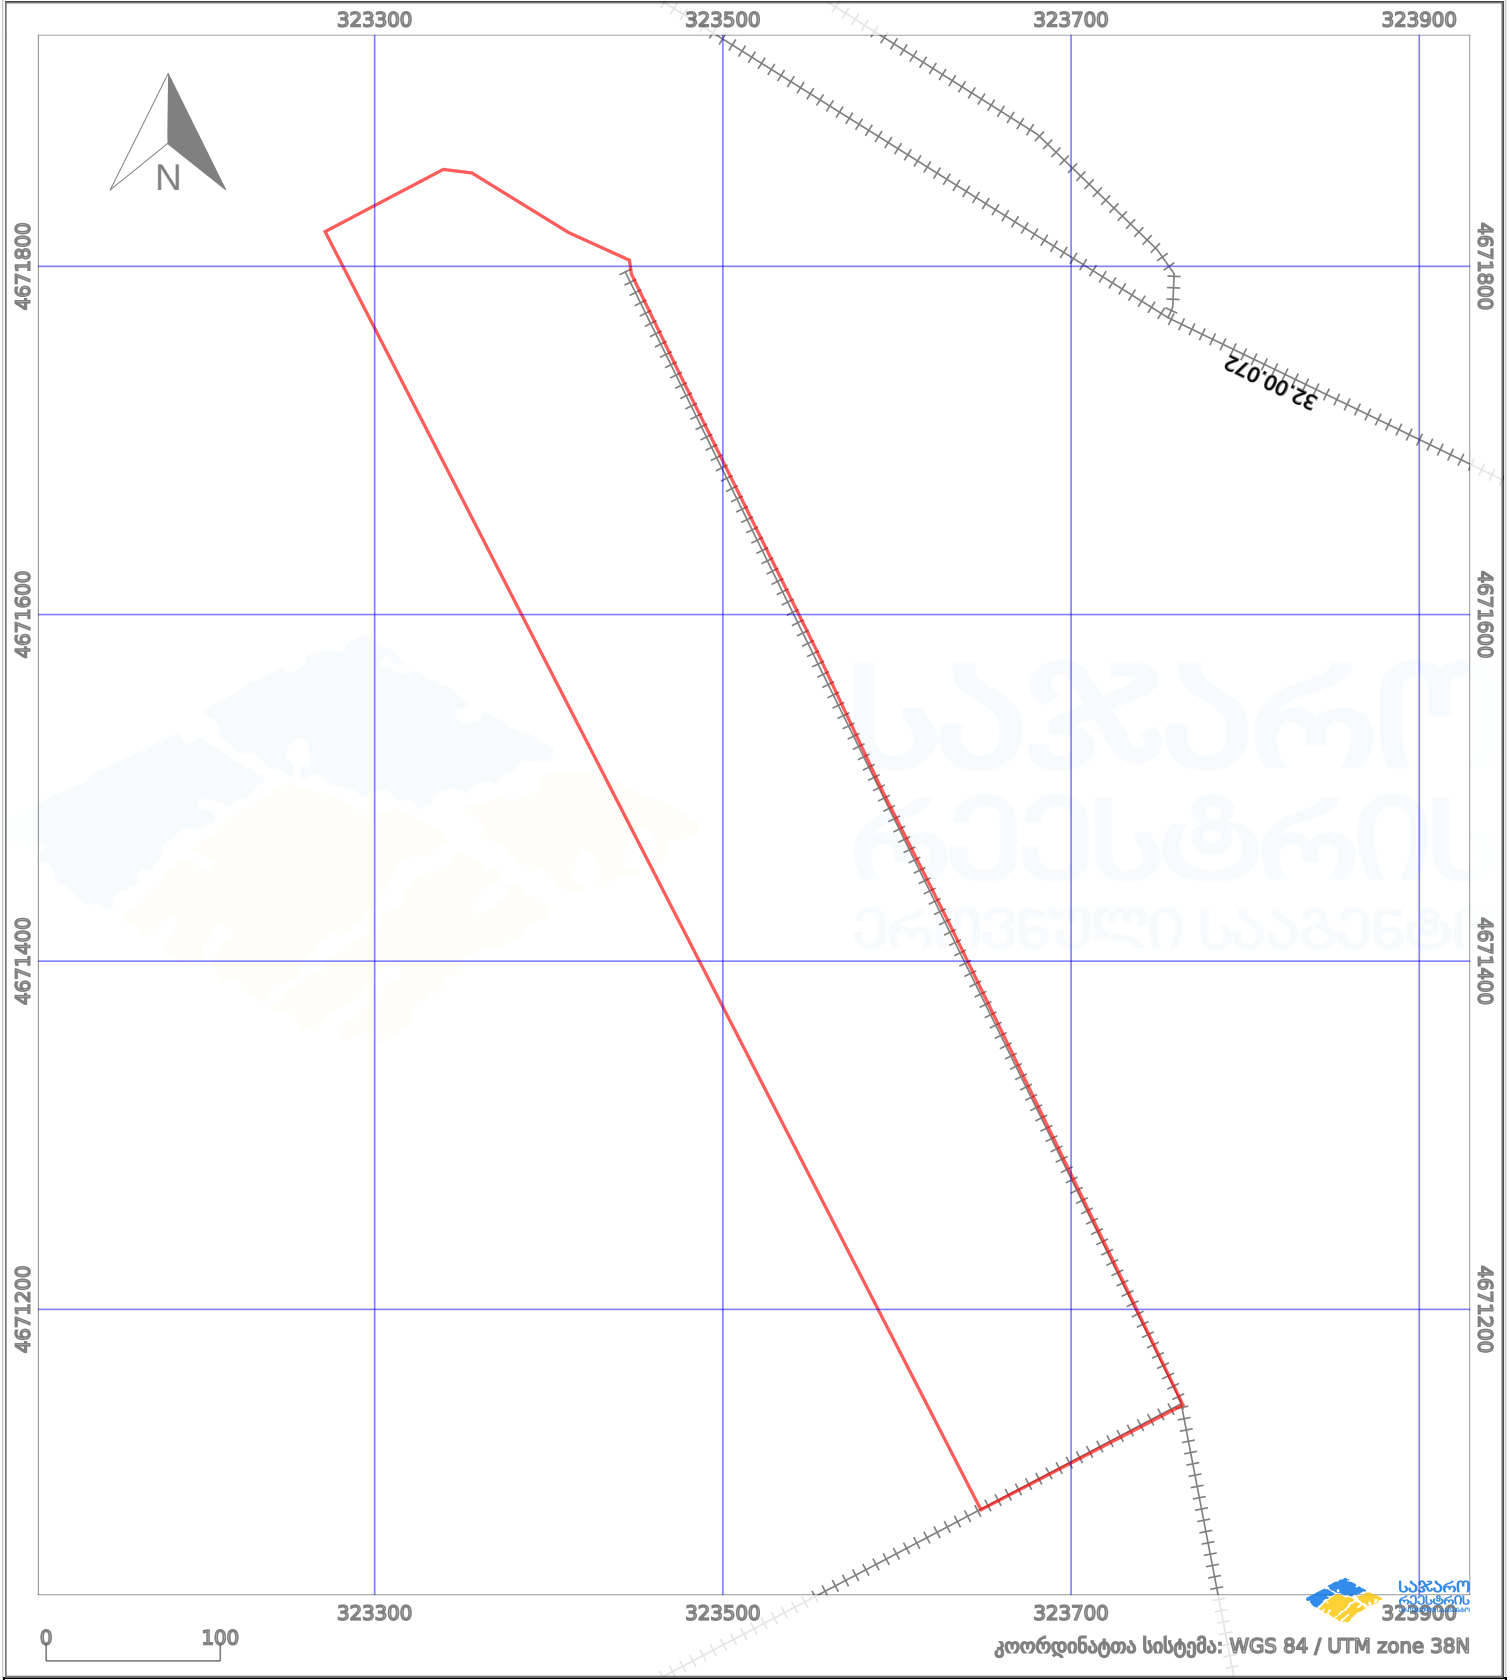

საკადასტრო გეგმა

საქართველოს რეესტრის ეროვნული სააგენტო

საკადასტრო კოდი: **32.01.36.026**
განცხადების ნომერი: **882025601468**
მომზადების თარიღი: **17/06/2025**

ნაკვეთის დანიშნულება: **სასოფლო-სამეურნეო**
ფართობი: **111993 კვ.მ (WGS 84 / UTM zone 38N)**

პირობითი აღნიშვნები:

	ნაკვეთის საზღვარი		მშენებარე ნაგებობა		ამენებული ნაგებობა		მინისქვეშა ნაგებობა
	საზღვრივი ნაგებობა		ტყის ფონდი		ვალდებულება		ქარსაფარი ბოლი