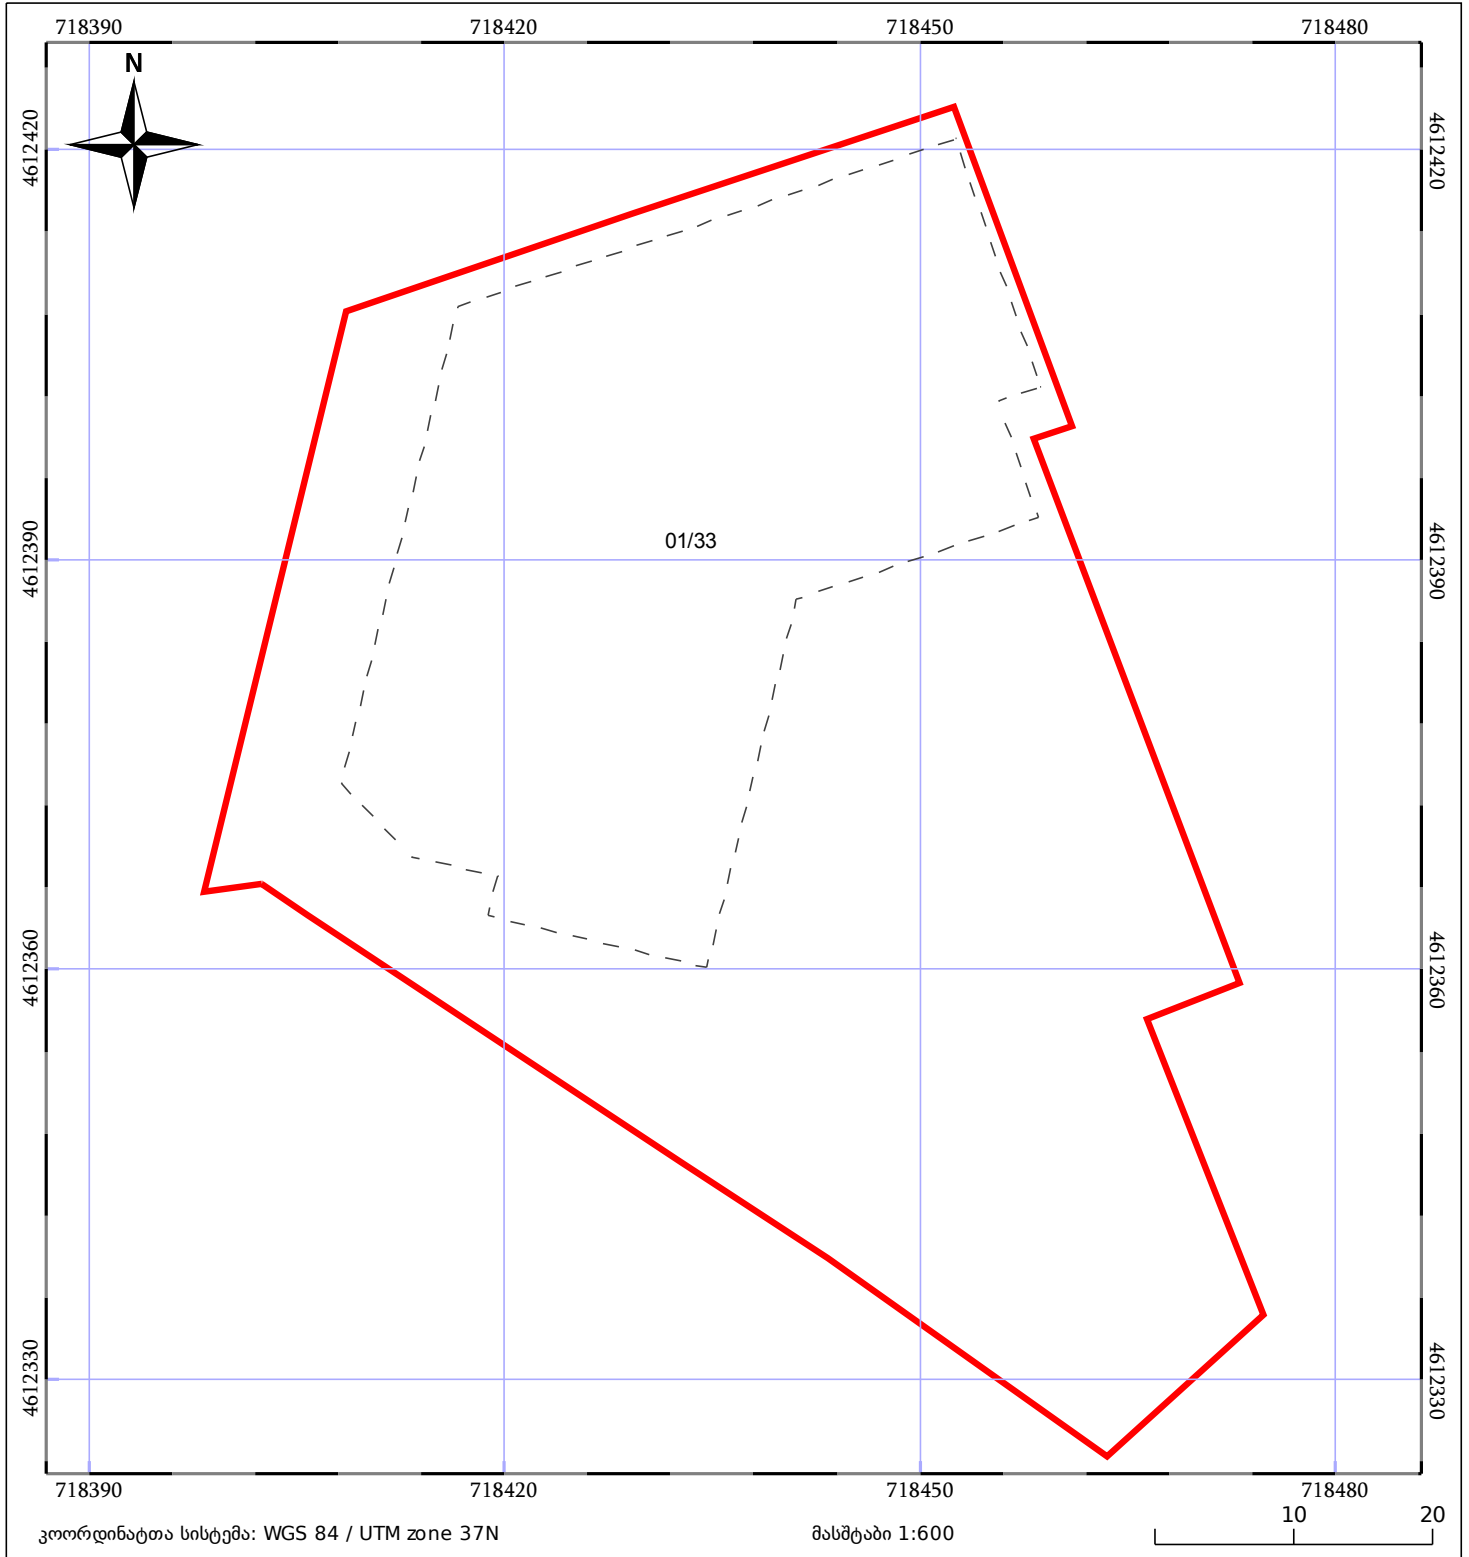

# საკადასტრო გეგმა

საჯარო რეესტრის ეროვნული  
სააგენტო

საკადასტრო კოდი: 05.26.01.095

ნაკვეთის დანიშნულება:

არასასოფლო სამეურნეო

განცხადების ნომერი: 882022051918

ფართობი:

4424 კვ.მ (WGS 84 / UTM zone 38N)

4421 კვ.მ (WGS 84 / UTM zone 37N)

მომზადების თარიღი: 15/02/2022

05/25 მშენებარე ნაგებობა	ნაკვეთის საკადასტრო საზღვარი	05/25 შენობა/ნაგებობა
საზღვრული ნაგებობა	ტყის ფონდი	ვალდებულება