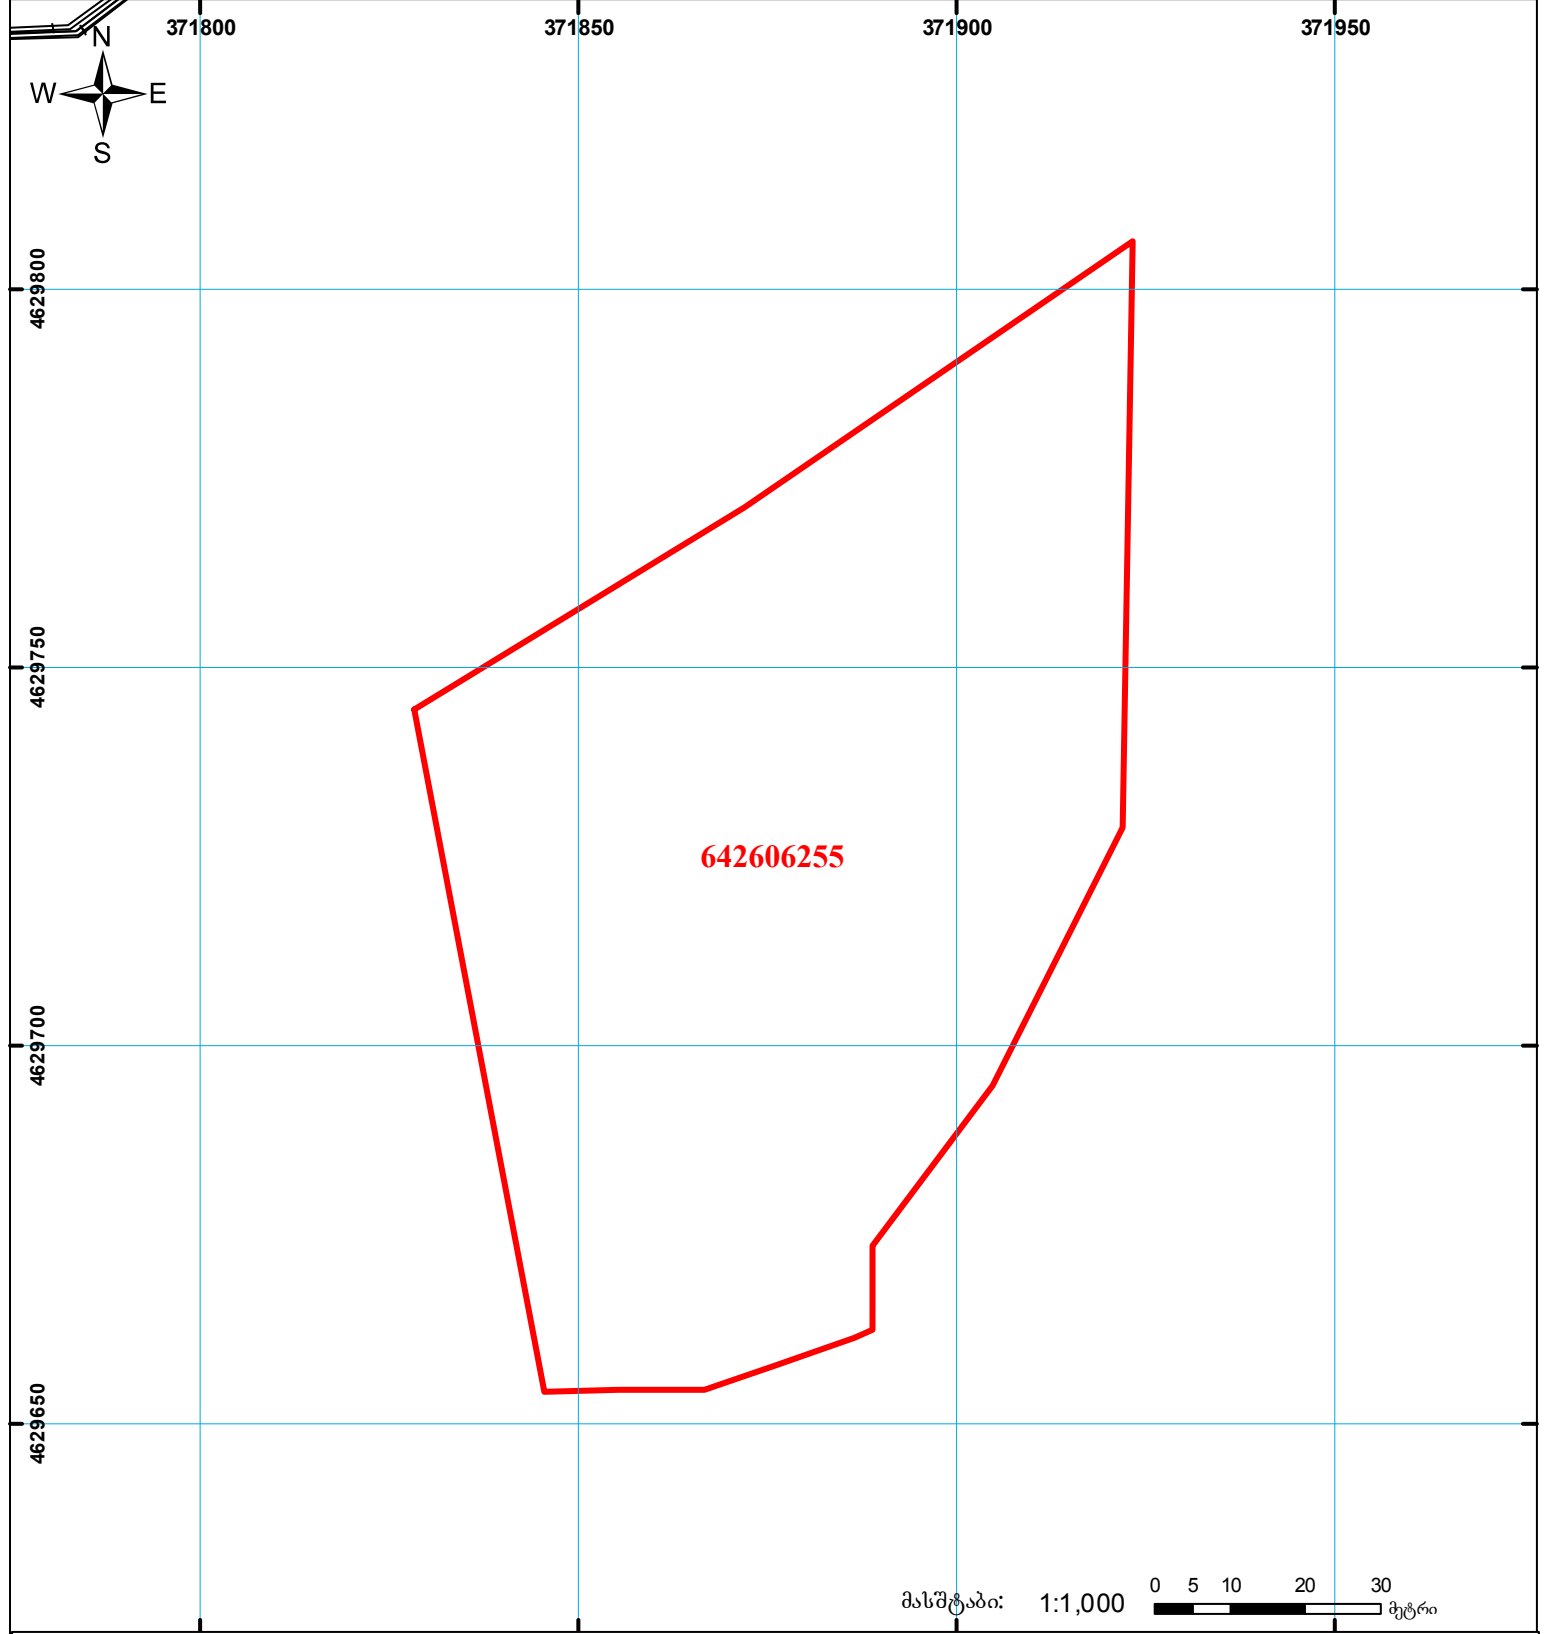

მიწის ნაკვეთის საკადასტრო კოდი: 64 26 06 255
 განცხადების რეგისტრაციის ნომერი: 882015436000
 მიწის ნაკვეთის ფართობი: 8939 კვ.მ.
 დანიშნულება: სასოფლო-სამეურნეო
 კატეგორია:
 მომზადების თარიღი: 04.08.2015

	შენიშნული ნაკვეთის საკადასტრო საზღვარი		ვაღდებულება		მშენებარე ნაკვეთი		სახობრივი ნაკვეთი		სახელმწიფო ტყის ფონდი
	შენიშნული ნაკვეთის საკადასტრო საზღვარი		ვაღდებულება		მშენებარე ნაკვეთი		სახობრივი ნაკვეთი		სახელმწიფო ტყის ფონდი