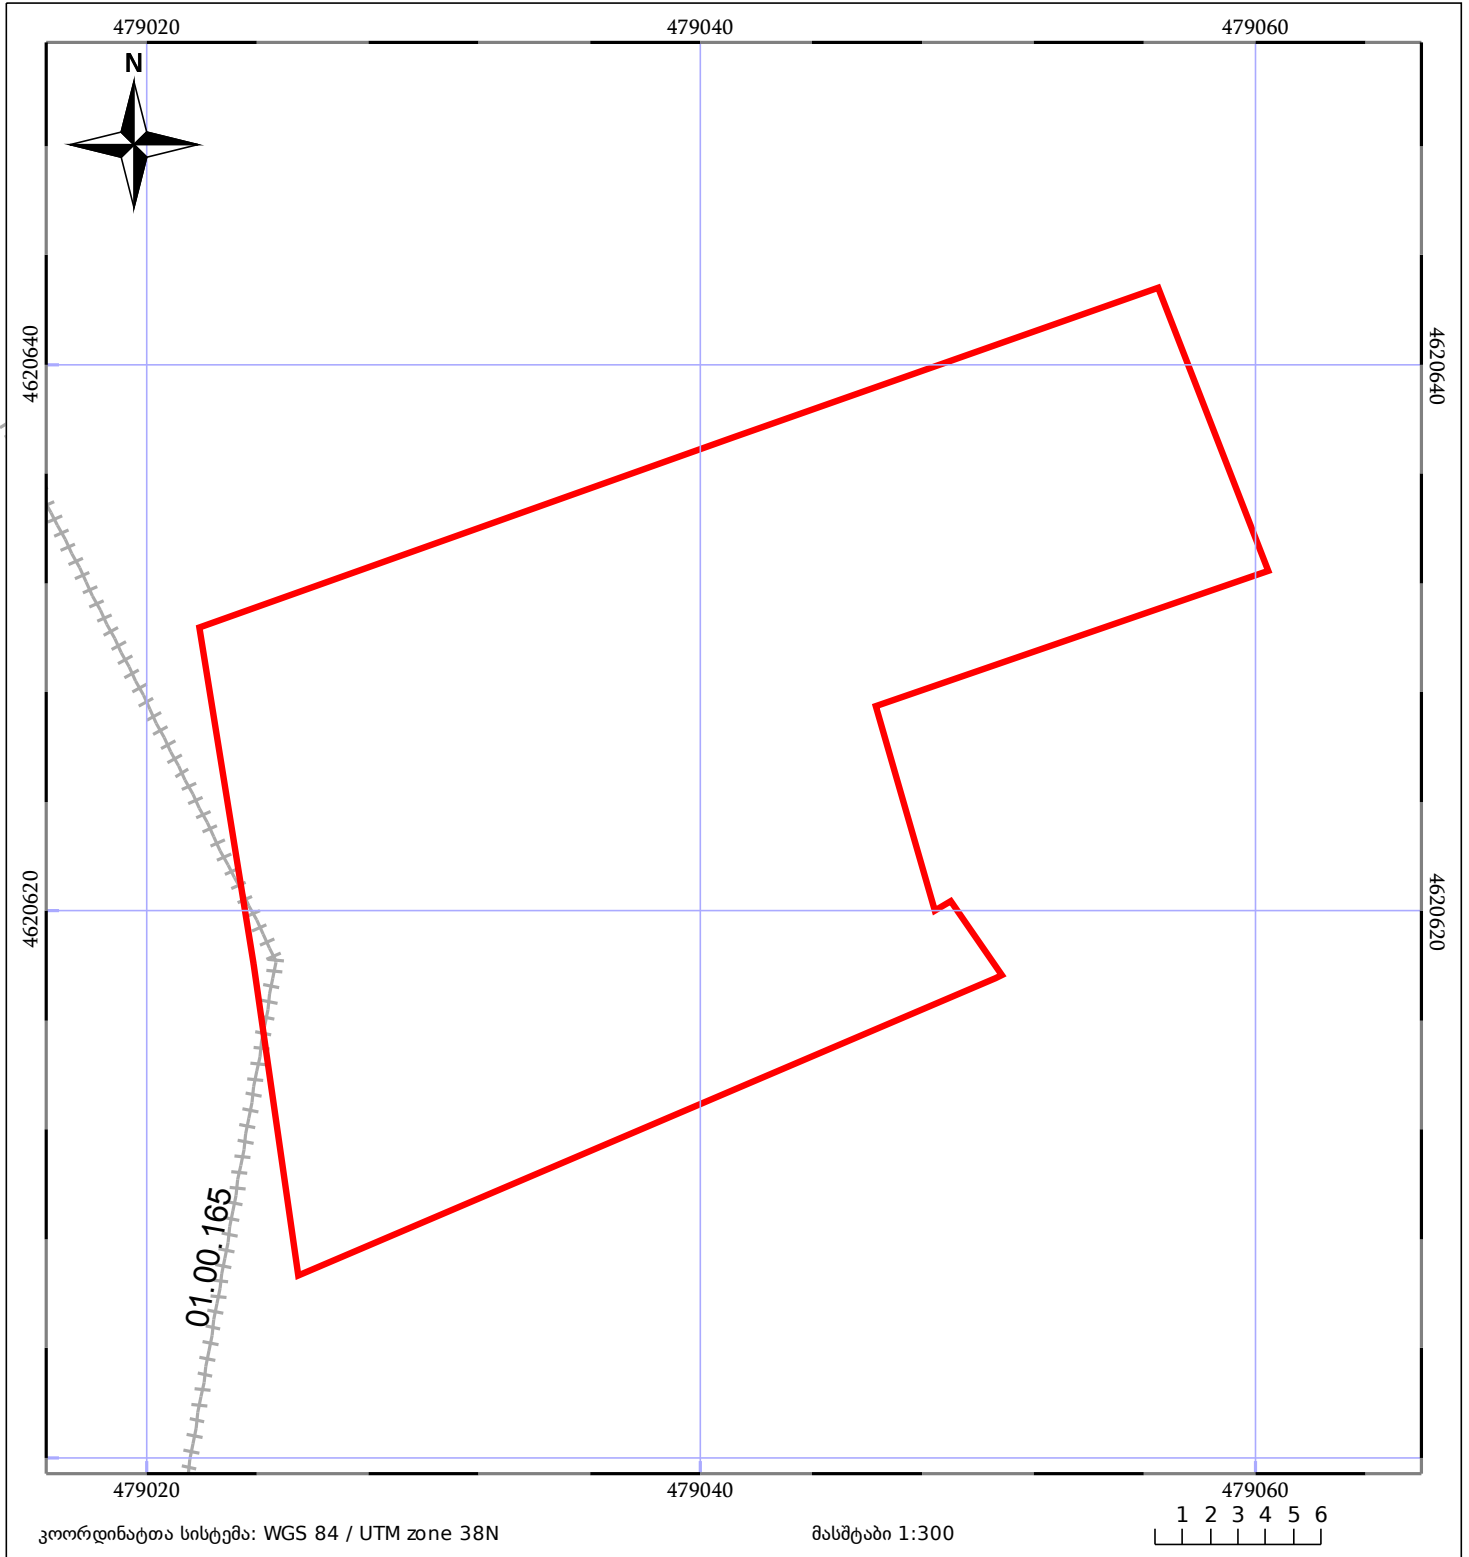

საკადასტრო გეგმა

საჯარო რეესტრის ეროვნული
სააგენტო

საკადასტრო კოდი: **01.10.18.010.011**

ნაკვეთის დანიშნულება:

არასასოფლო სამეურნეო

განცხადების ნომერი: **882016146017**

ფართობი:

713 კვ.მ (WGS 84 / UTM zone 38N)

მომზადების თარიღი: **15/03/2016**

ნაკვეთის საკადასტრო საზღვარი	ხაზობრივი ნაგებობა	ტყის ფონდი
შენობა/ნაგებობა	მშენებარე ნაგებობა	ვალდებულება