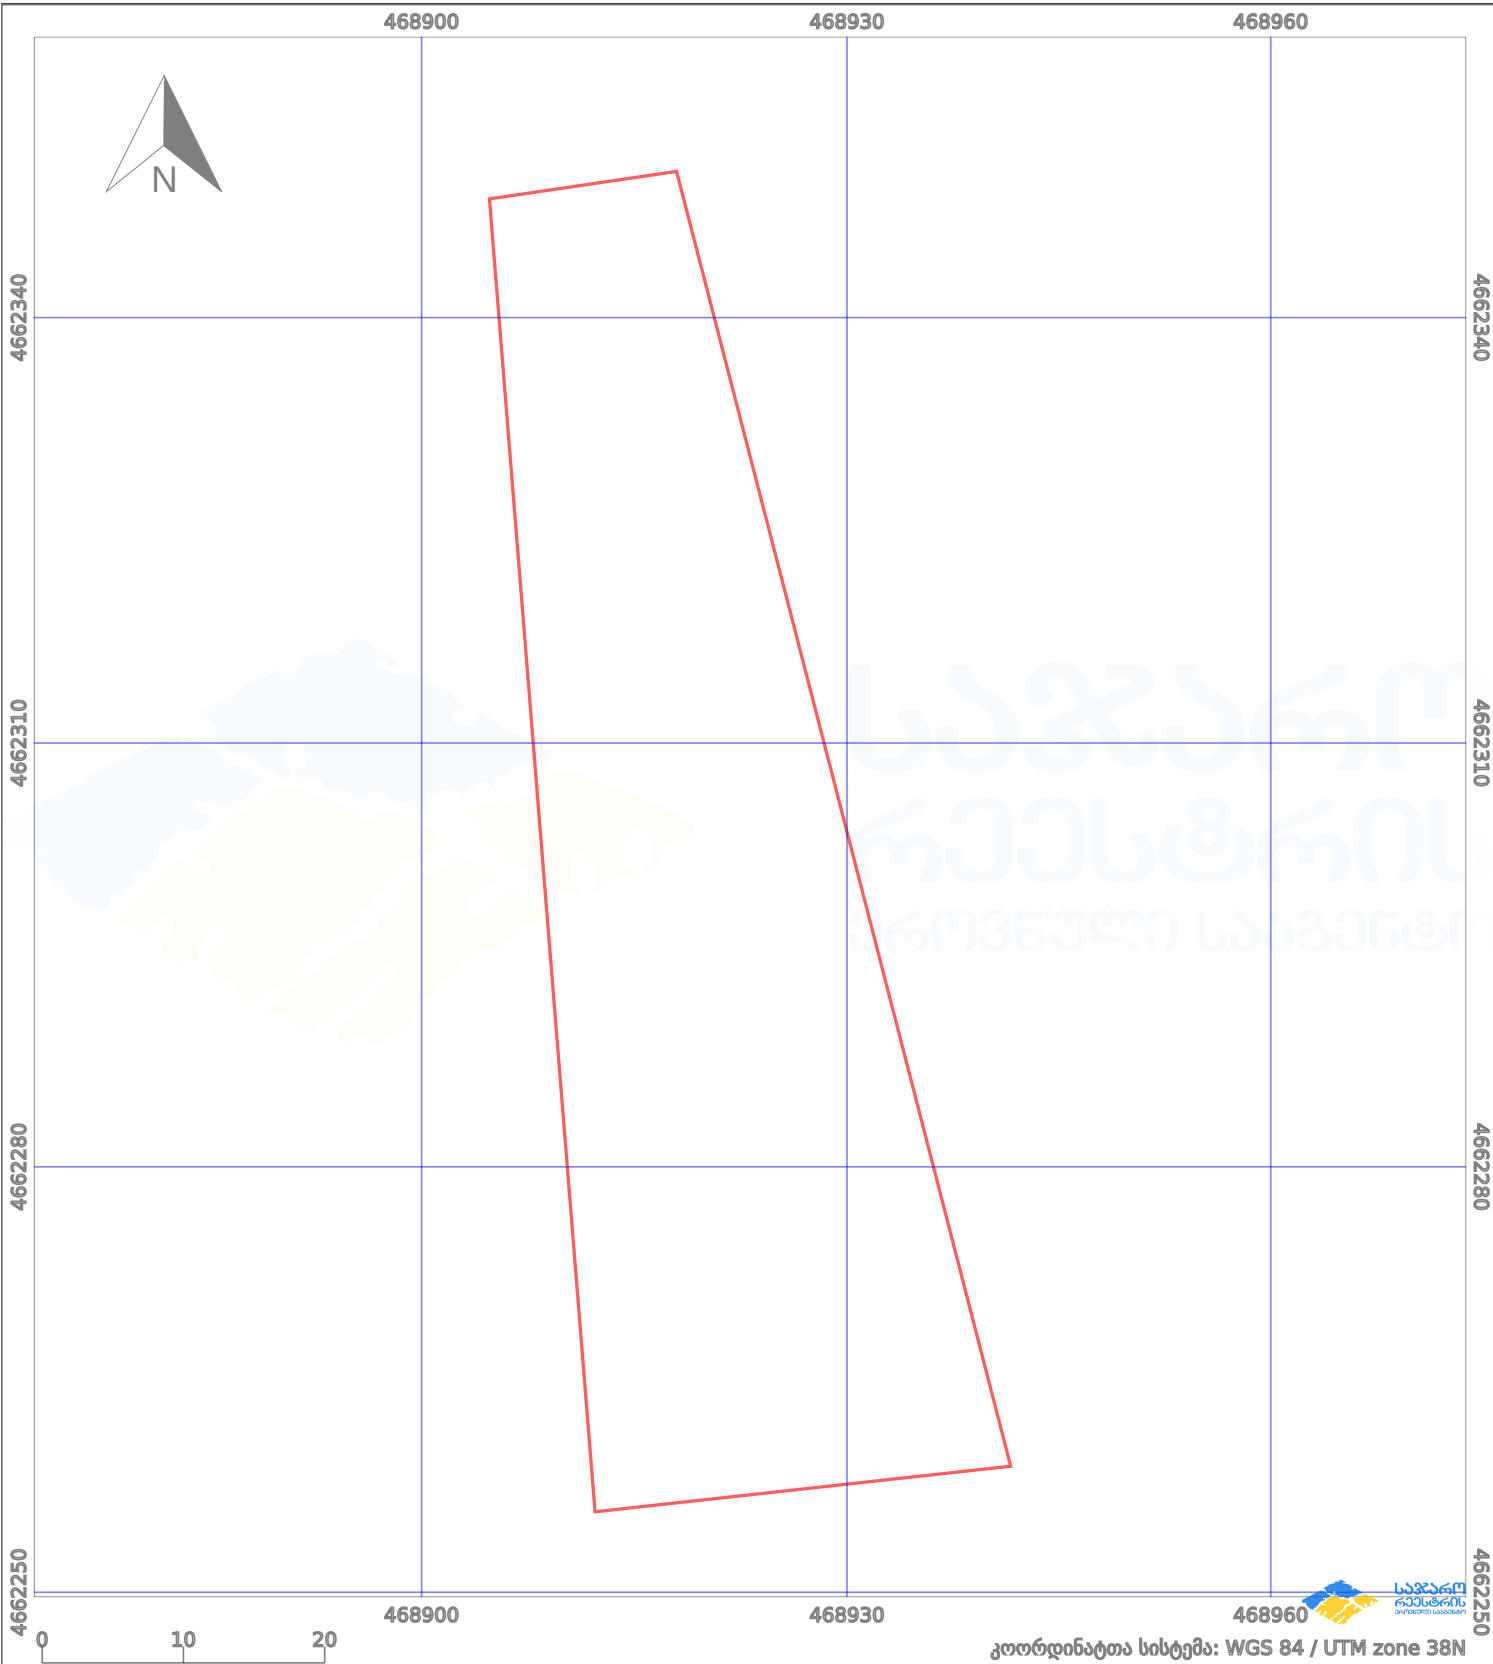

საკადასტრო გეგმა

საქართველოს რეესტრის ეროვნული სააგენტო

საკადასტრო კოდი: **71.63.51.1984**

ნაკვეთის დანიშნულება:

სასოფლო-სამეურნეო(სახნავი)

განცხადების ნომერი: **892025408664**

ფართობი:

2000 კვ.მ (WGS 84 / UTM zone 38N)

მომზადების თარიღი: **03/12/2025**

პირობითი აღნიშვნები:

	ნაკვეთის საზღვარი		მშენებარე ნაგებობა		აშენებული ნაგებობა		მინისქვეშა ნაგებობა
	საზღვარი ნაგებობა		ტყის ფონდი		ვალდებულება		ქარსაფარი ბოლი