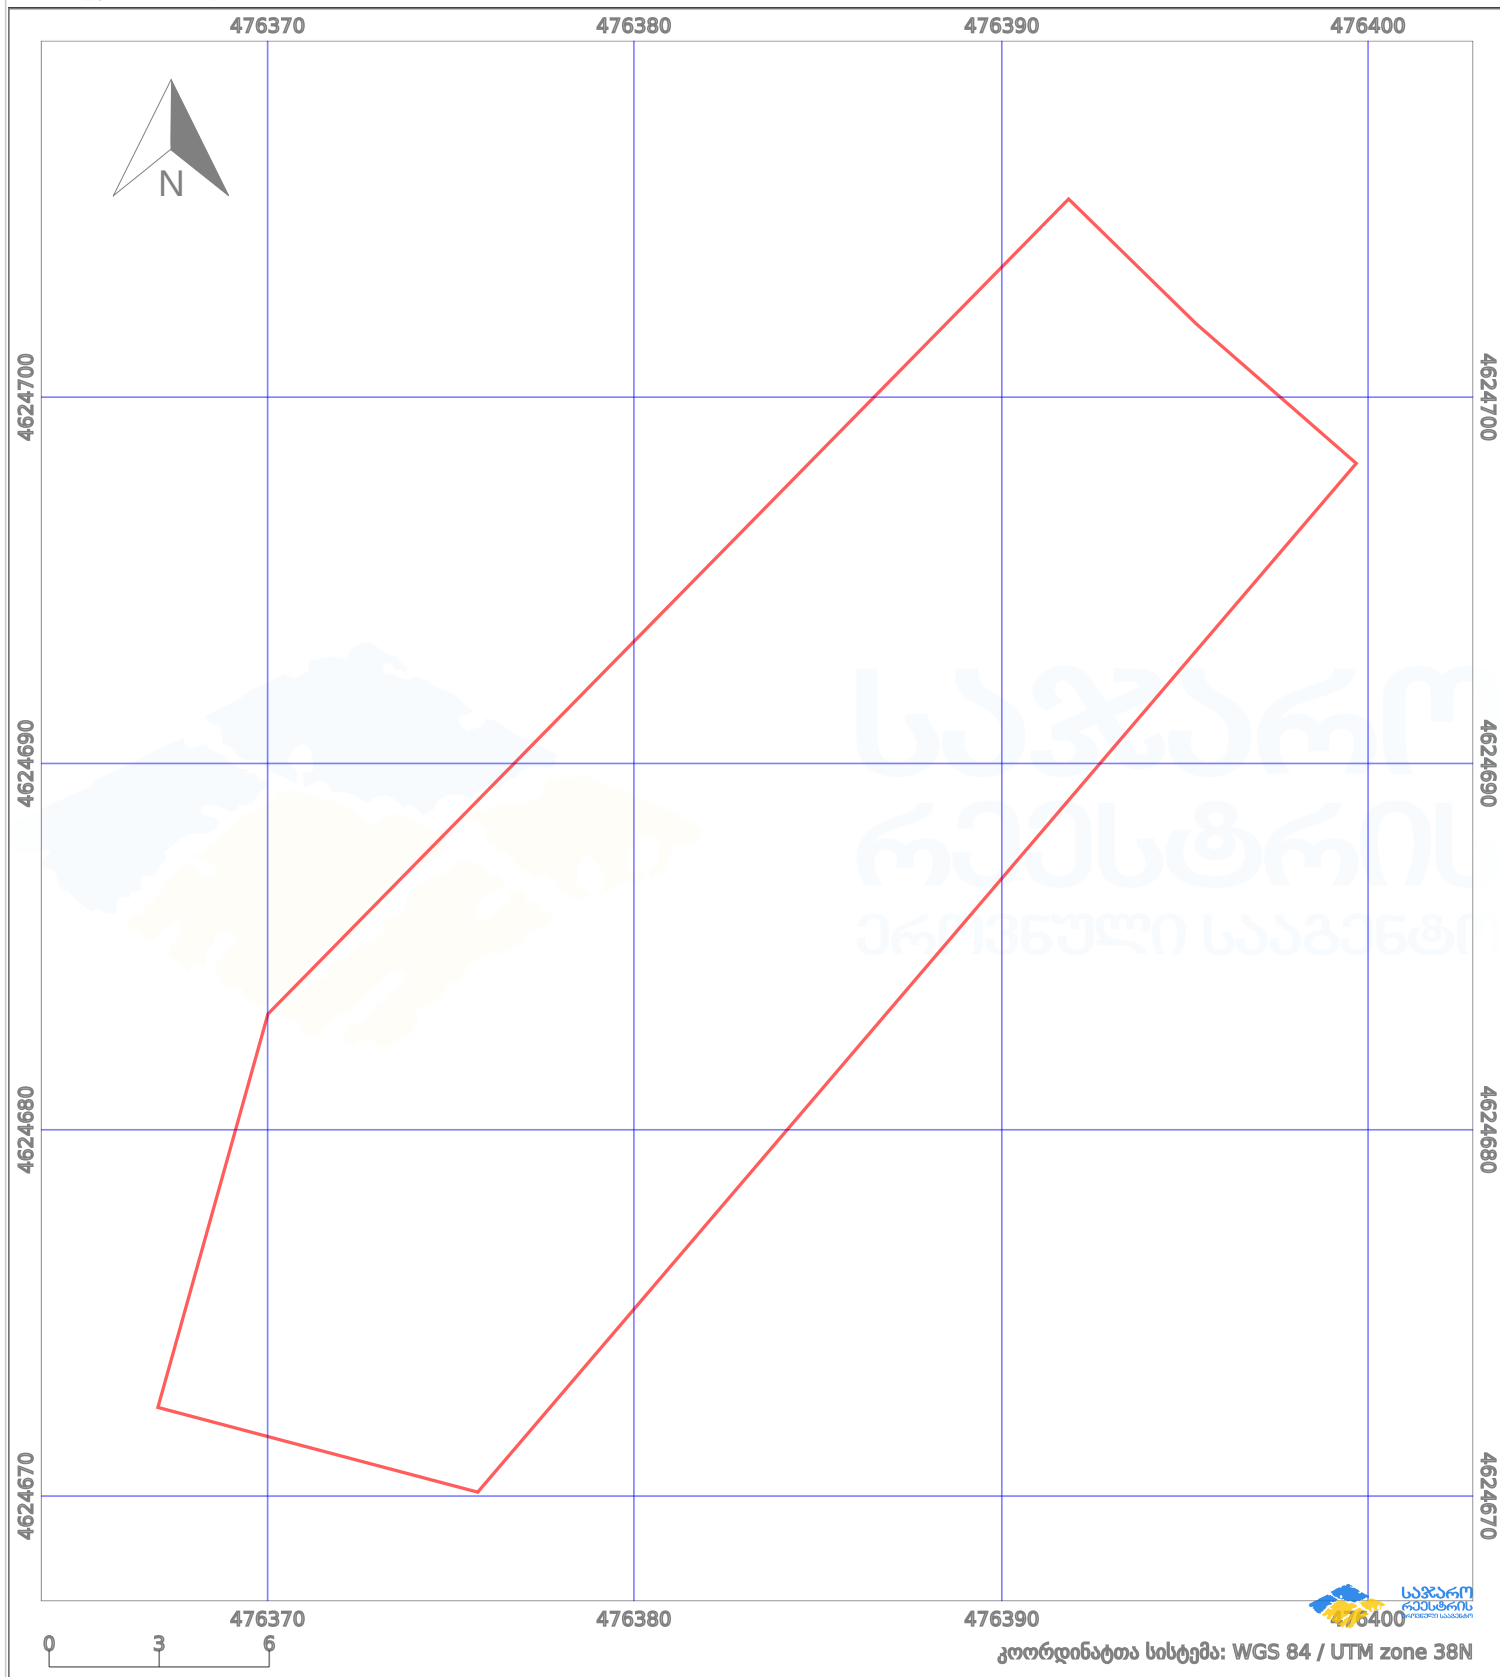

საკადასტრო გეგმა

საჯარო რეგისტრის ეროვნული სააგენტო

საკადასტრო კოდი: **01.72.14.026.597**

ნაკვეთის დანიშნულება:

სასოფლო-სამეურნეო(საკარმიდამო)

განცხადების ნომერი: **892025166554**

ფართობი:

452 კვ.მ (WGS 84 / UTM zone 38N)

მომზადების თარიღი: **09/10/2025**

პირობითი აღნიშვნები:

	ნაკვეთის საზღვარი		მშენებარე ნაგებობა		აშენებული ნაგებობა		მინისქვეშა ნაგებობა
	საზოგადოებრივი ნაგებობა		ტყის ფონდი		ვალდებულება		ქარსაფარი ბოლი