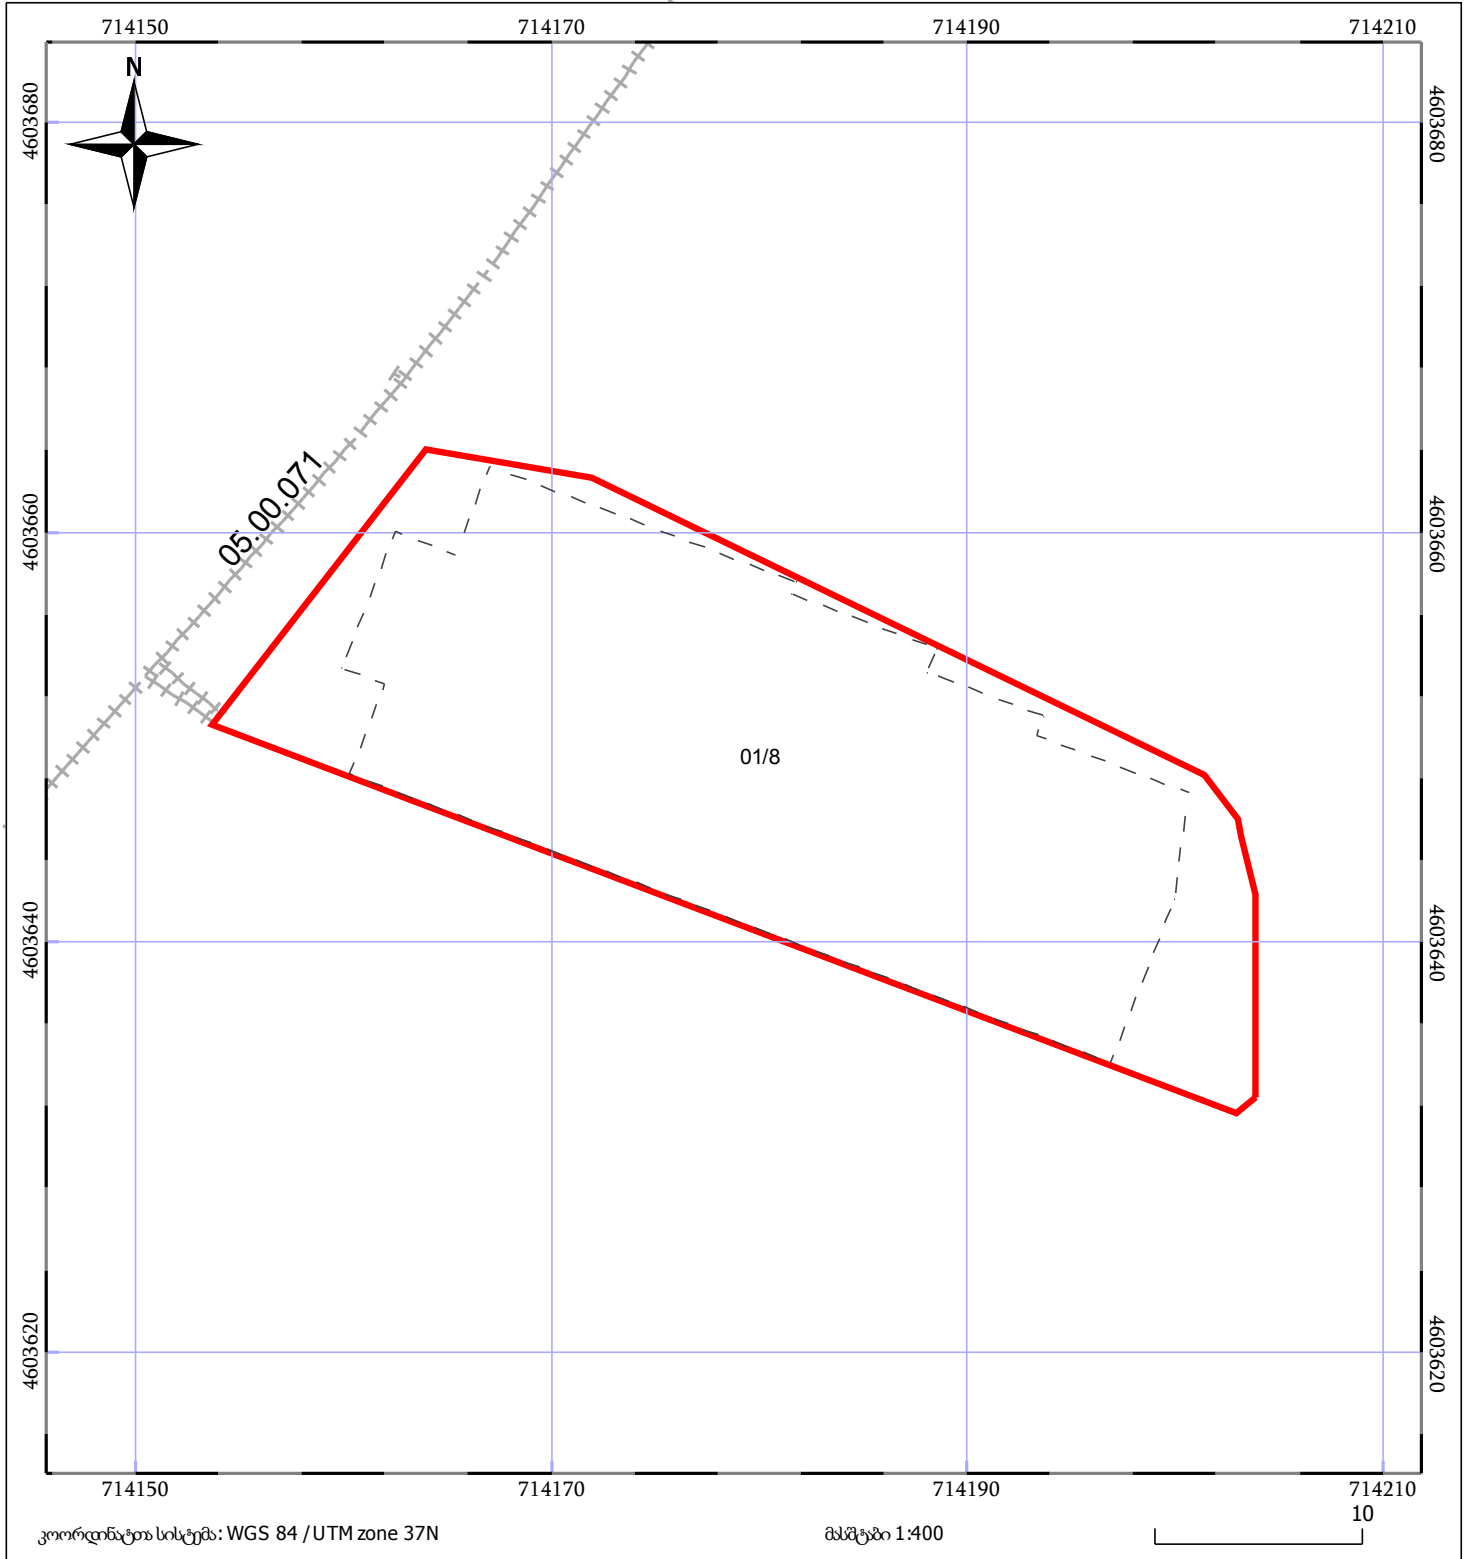

# საკადასტრო გეგმა

საჯარო რეესტრის ეროვნული  
სააგენტო

საკადასტრო კოდი: 05.36.25.537

ნაკვეთის დანიშნულება:

არასასოფლო სამეურნეო

განცხადების ნომერი: 882025661111

ფართობი:

783 კვ.მ (WGS 84 / UTM zone 38N)

მომზადების თარიღი: 16/06/2025

783 კვ.მ (WGS 84 / UTM zone 37N)

05/25	მშენებარე ნაგებობა		ნაკვეთის საკადასტრო საზღვარი	05/25	შენობა/ნაგებობა
	საზობრივი ნაგებობა		ტყის ფონდი		ვალდებულება