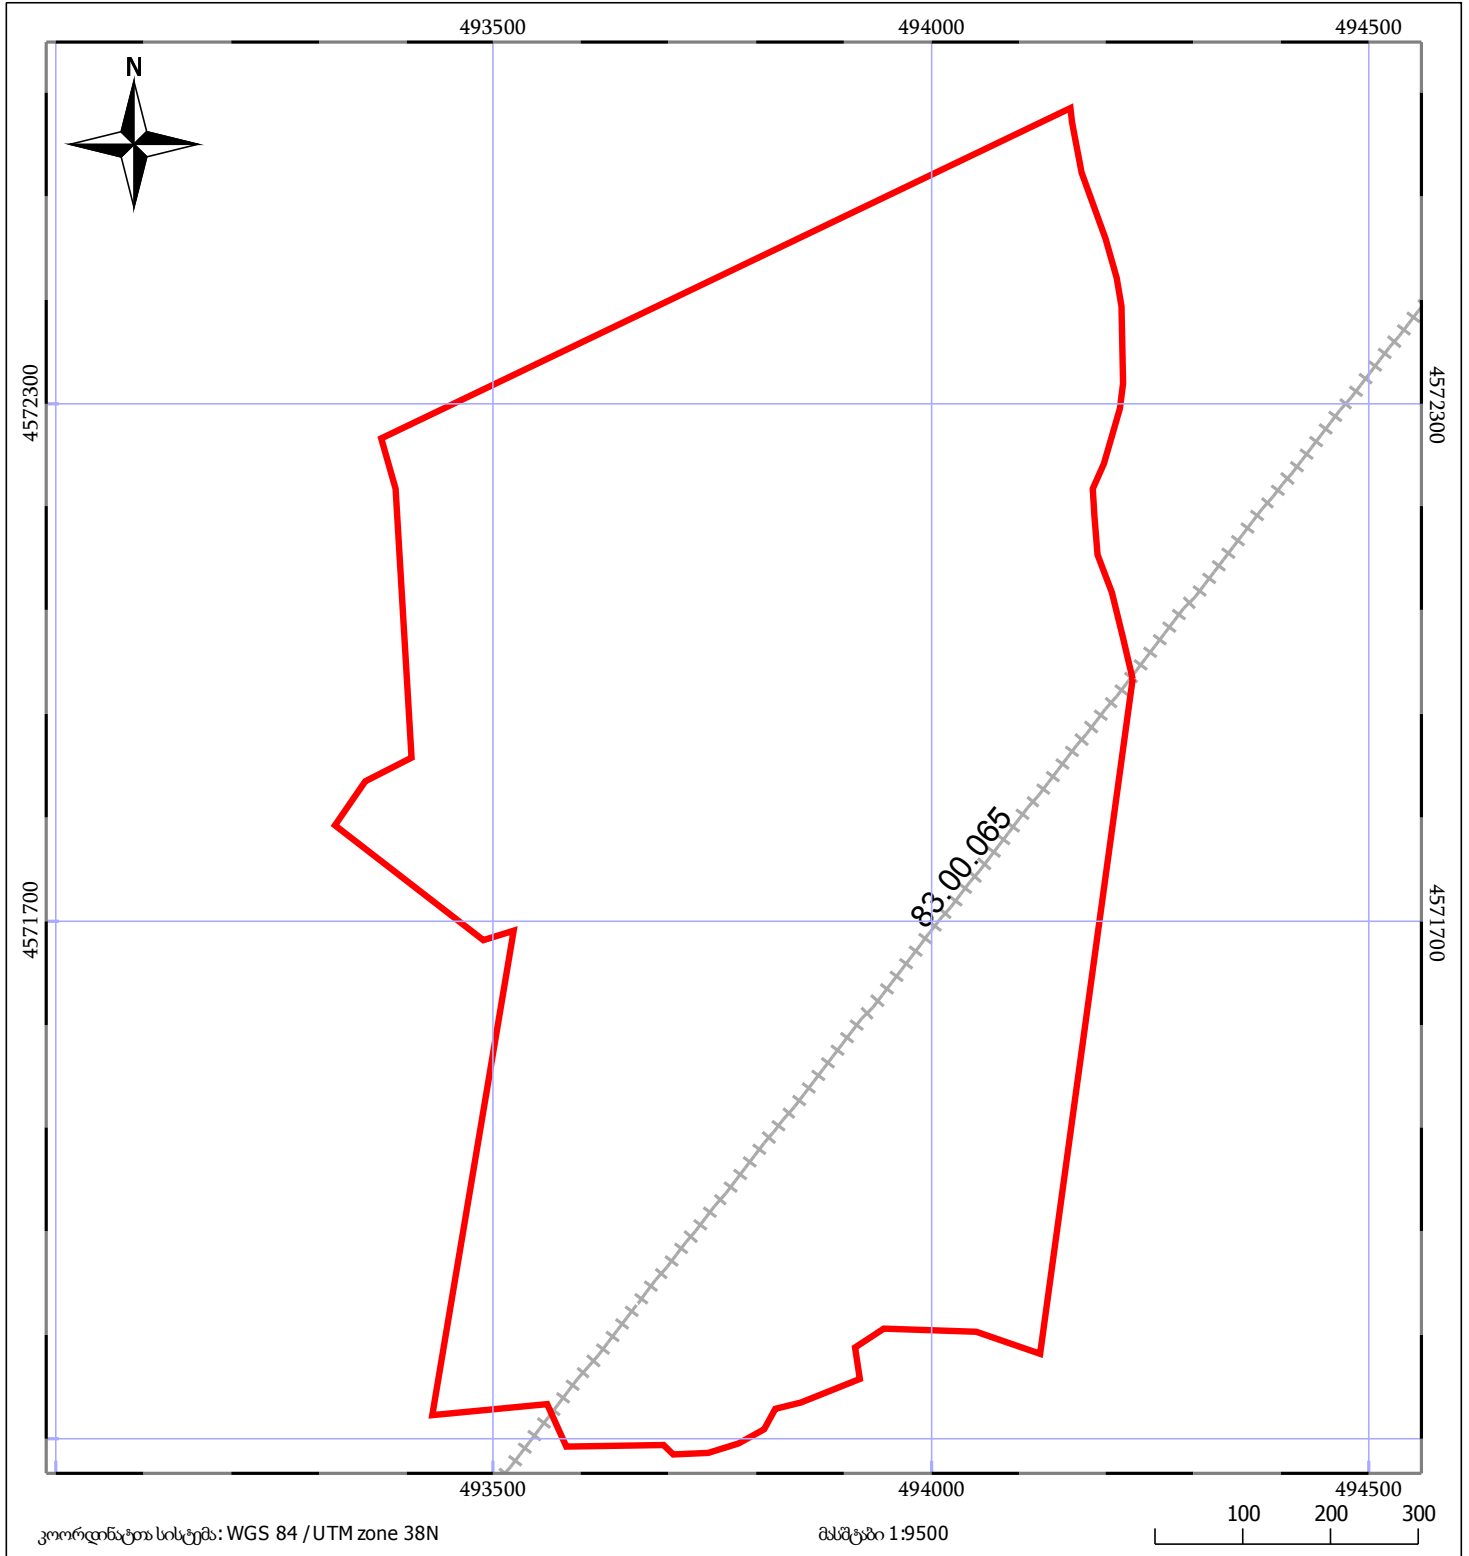

საკადასტრო გეგმა

საჯარო რეესტრის ეროვნული
სააგენტო

საკადასტრო კოდი: 83.11.08.638

ნაკვეთის დანიშნულება:

სასოფლო-სამეურნეო(სამოვარი)

განცხადების ნომერი: 892018455472

ფართობი:

1000000 კვ.მ (WGS 84 / UTM zone 38N)

მომზადების თარიღი: 28/05/2018

05/25	მშენებარე ნაგებობა	05/25	შენობა/ნაგებობა		ტყის ფონდი
	ნაკვეთის საკადასტრო საზღვარი		ხაზობრივი ნაგებობა		ვალდებულება