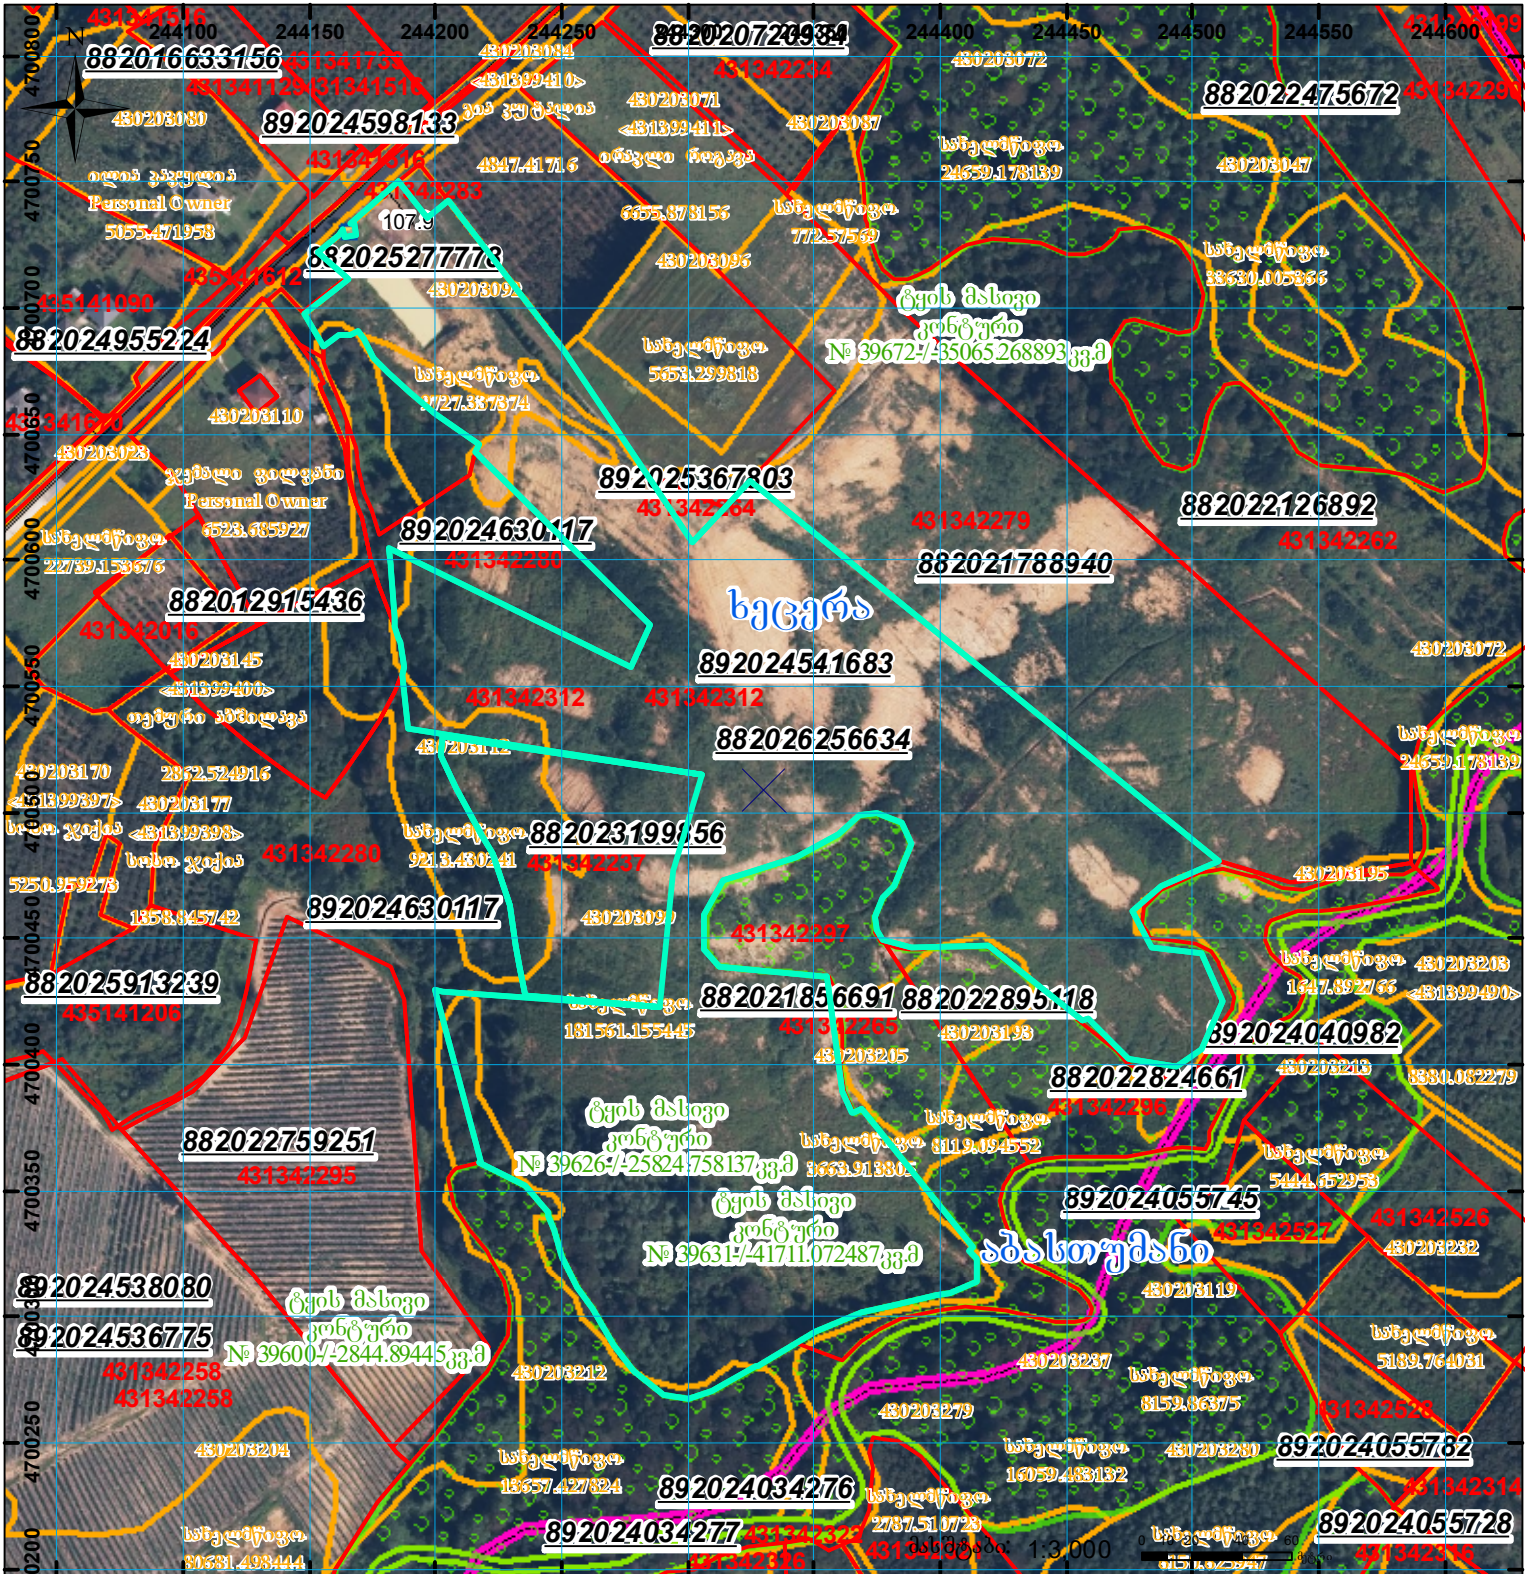

43.13.42.312 რეგისტრირებული მონაცემის იდენტიფიკაცია
დასაფუძვლებელია მოთხოვნა

ზედგება რეგისტრირებულ მონაცემებთან 43.13.42.237

მიწის ნაკვეთის საკადასტრო კოდი: **431342 312**
 განცხადების რეგისტრაციის ნომერი: **882026256634**
 მიწის ნაკვეთის ფართობი: **69317 კვ.მ.**
 დანიშნულება:
 მომზადების თარიღი: **30.03.26**

	შენიშნული ნაკვეთი, პირობითი ნომერით/სართულიანობა		კალდებულება		სარეგისტრაციო წარმოდგენილი ნაკვეთი
	მიწის ნაკვეთის საკადასტრო საზღვარი		შენიშნული ნაკვეთი		საზოგადოებრივი ნაკვეთი

UTM (საერთაშორისო) სისტემის კოორდ.