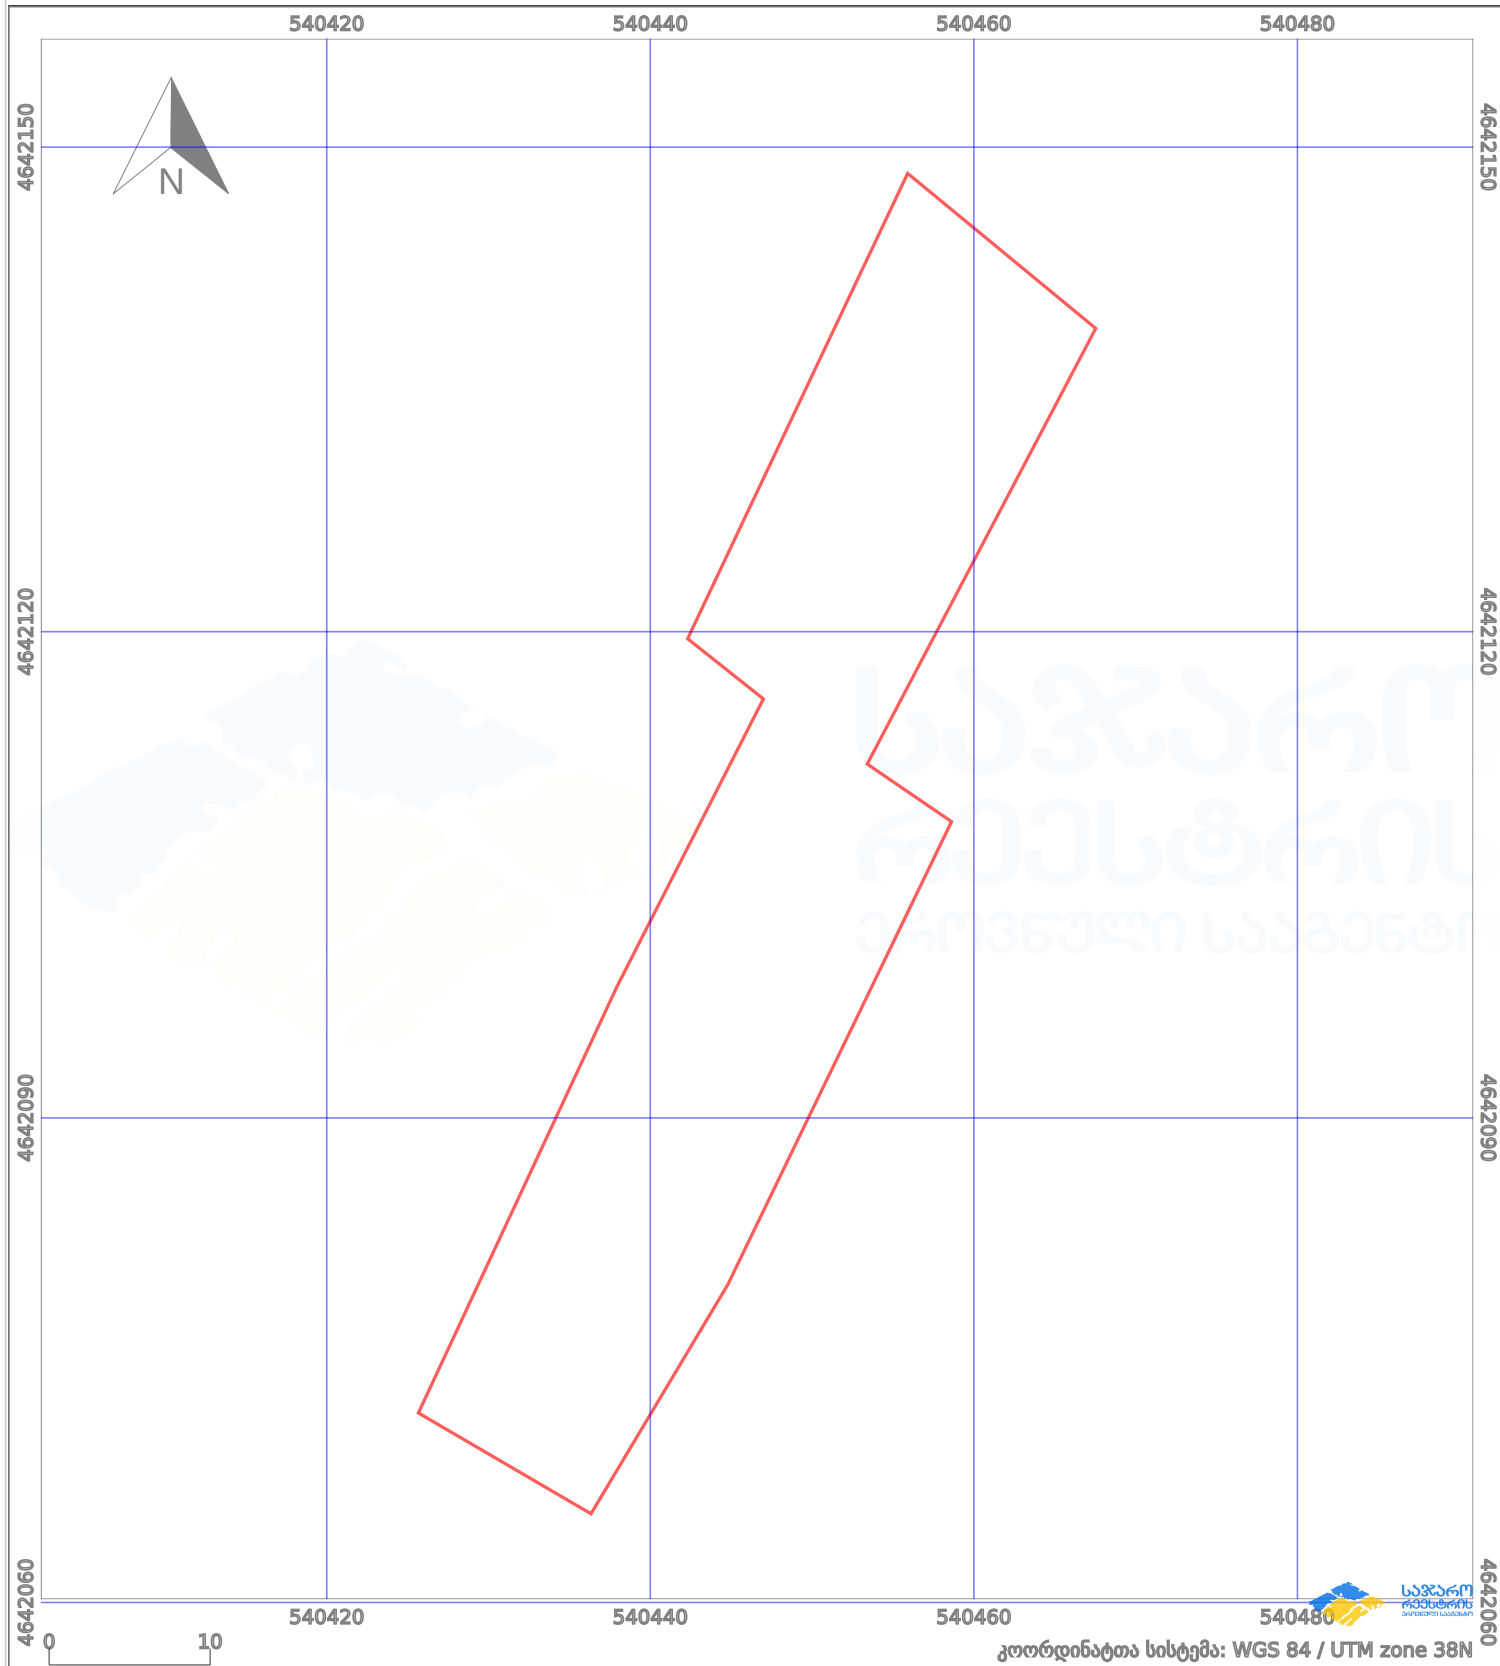

საკადასტრო გეგმა

საქართველოს რეესტრის ეროვნული სააგენტო

საკადასტრო კოდი:

53.07.44.362

ნაკვეთის დანიშნულება:

სასოფლო-სამეურნეო(საკარმიდამო)

განცხადების ნომერი:

882025643303

ფართობი:

1108 კვ.მ (WGS 84 / UTM zone 38N)

მომზადების თარიღი:

13/06/2025

პირობითი აღნიშვნები:

	ნაკვეთის საზღვარი		მშენებარე ნაგებობა		აშენებული ნაგებობა		მინისქვეშა ნაგებობა
	საზღვარი ნაგებობა		ტყის ფონდი		ვალდებულება		ქარსაფარი ბოლი