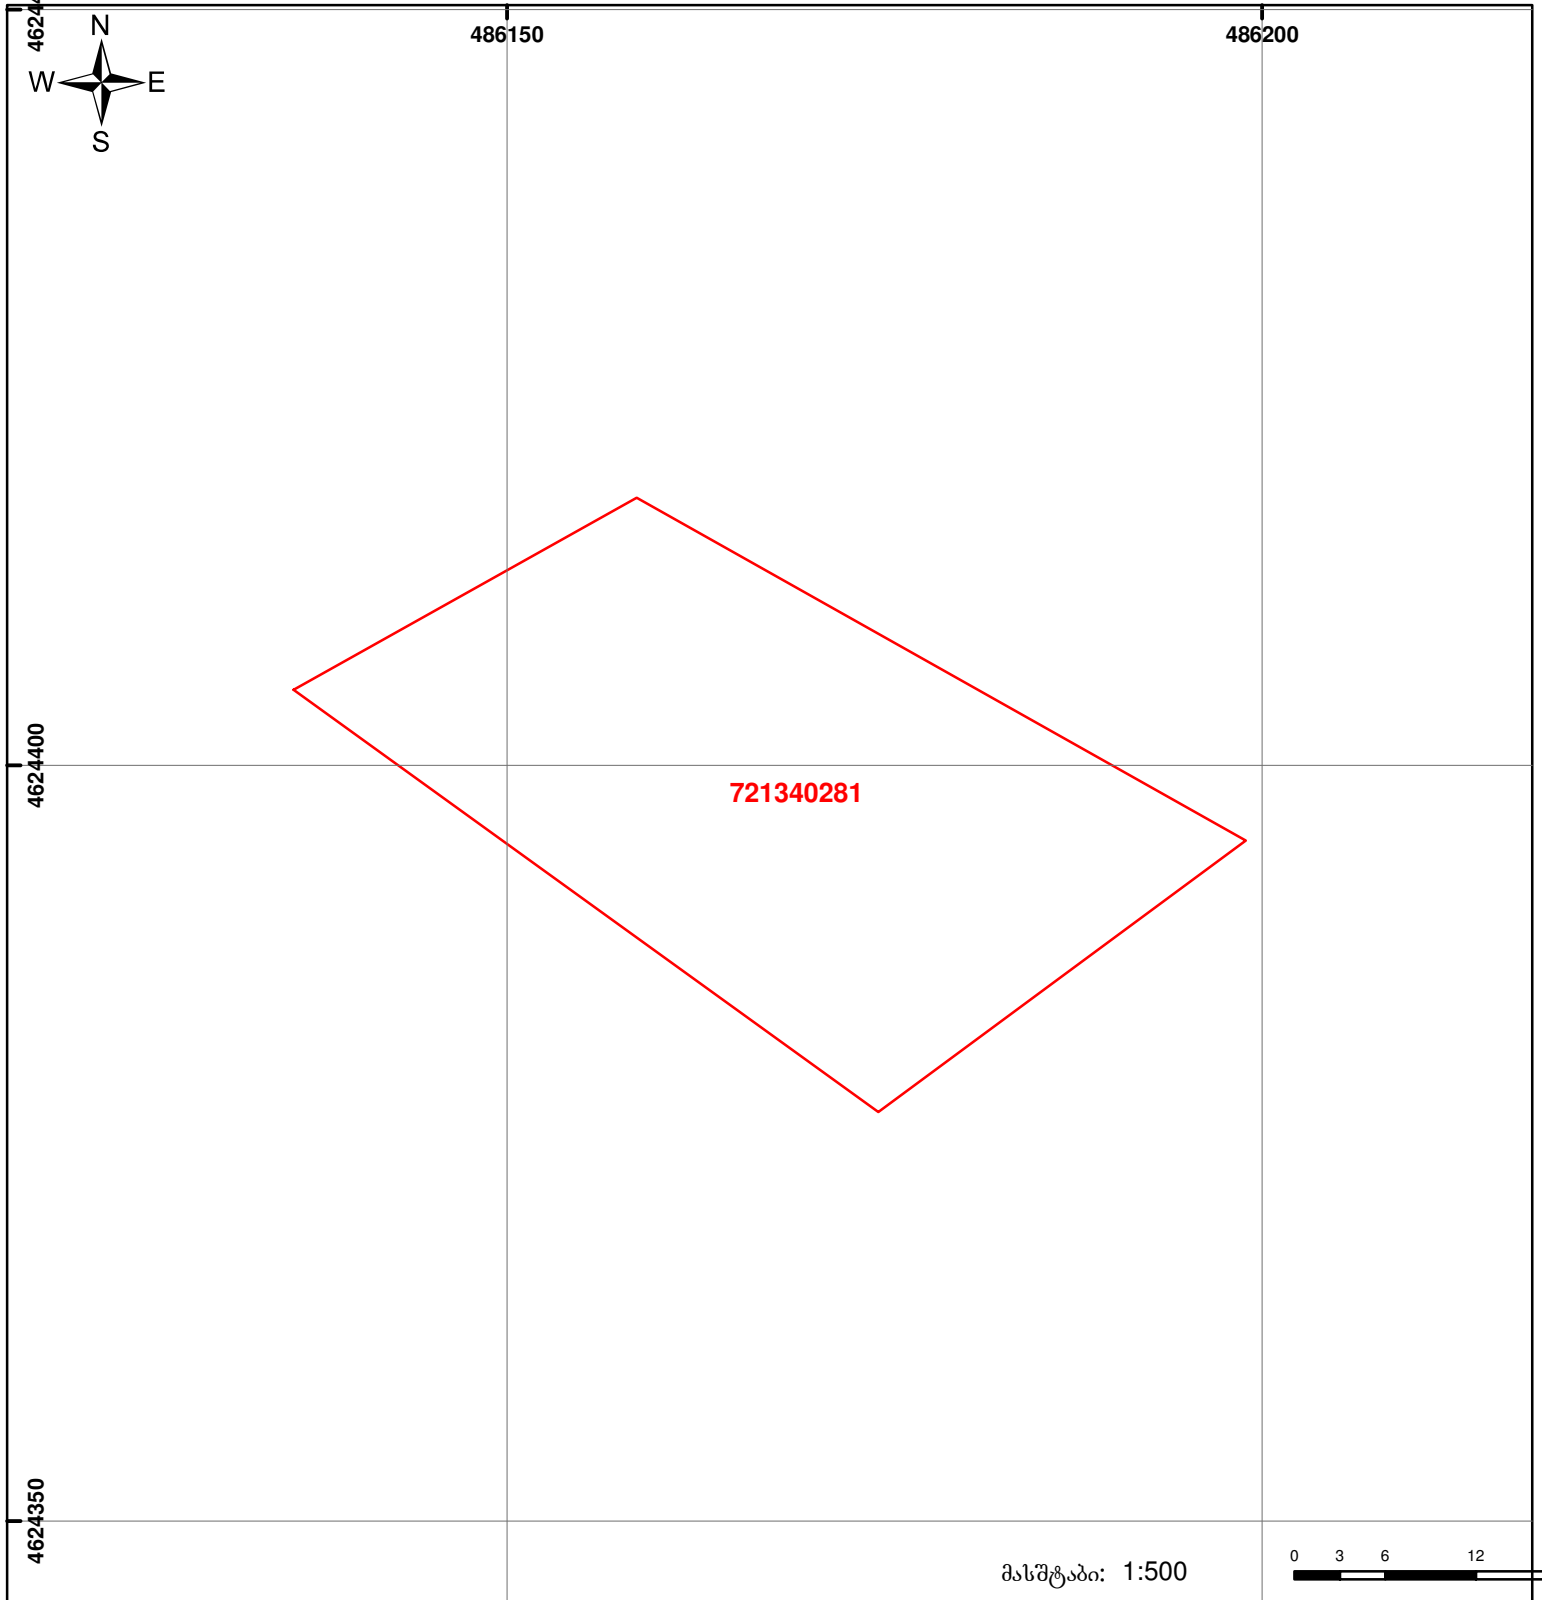

საქართველოს იუსტიციის სამინისტრო  
საჯარო რეესტრის ეროვნული სააგენტო  
საკადასტრო გეგმა

მიწის ნაკვეთის საკადასტრო კოდი: 72 13 40 281  
 განცხადების რეგისტრაციის ნომერი: 882012298058  
 მიწის ნაკვეთის ფართობი: 1201 კვ.მ.  
 დანიშნულება: სასოფლო-სამეურნეო  
 კატეგორია:  
 რეგისტრაციის თარიღი: 13.07.12

	მიწის ნაკვეთის საკადასტრო საზღვარი		ვალდებულება		საზობრივი ნაკვეთი
	შენიშვნა-ნაკვეთი, პირობითი ნომერი/სართულიანობა		ვაღდებულება		საზობრივი ნაკვეთი
	მიწის ნაკვეთის საკადასტრო საზღვარი		მშენებარე ნაკვეთი		