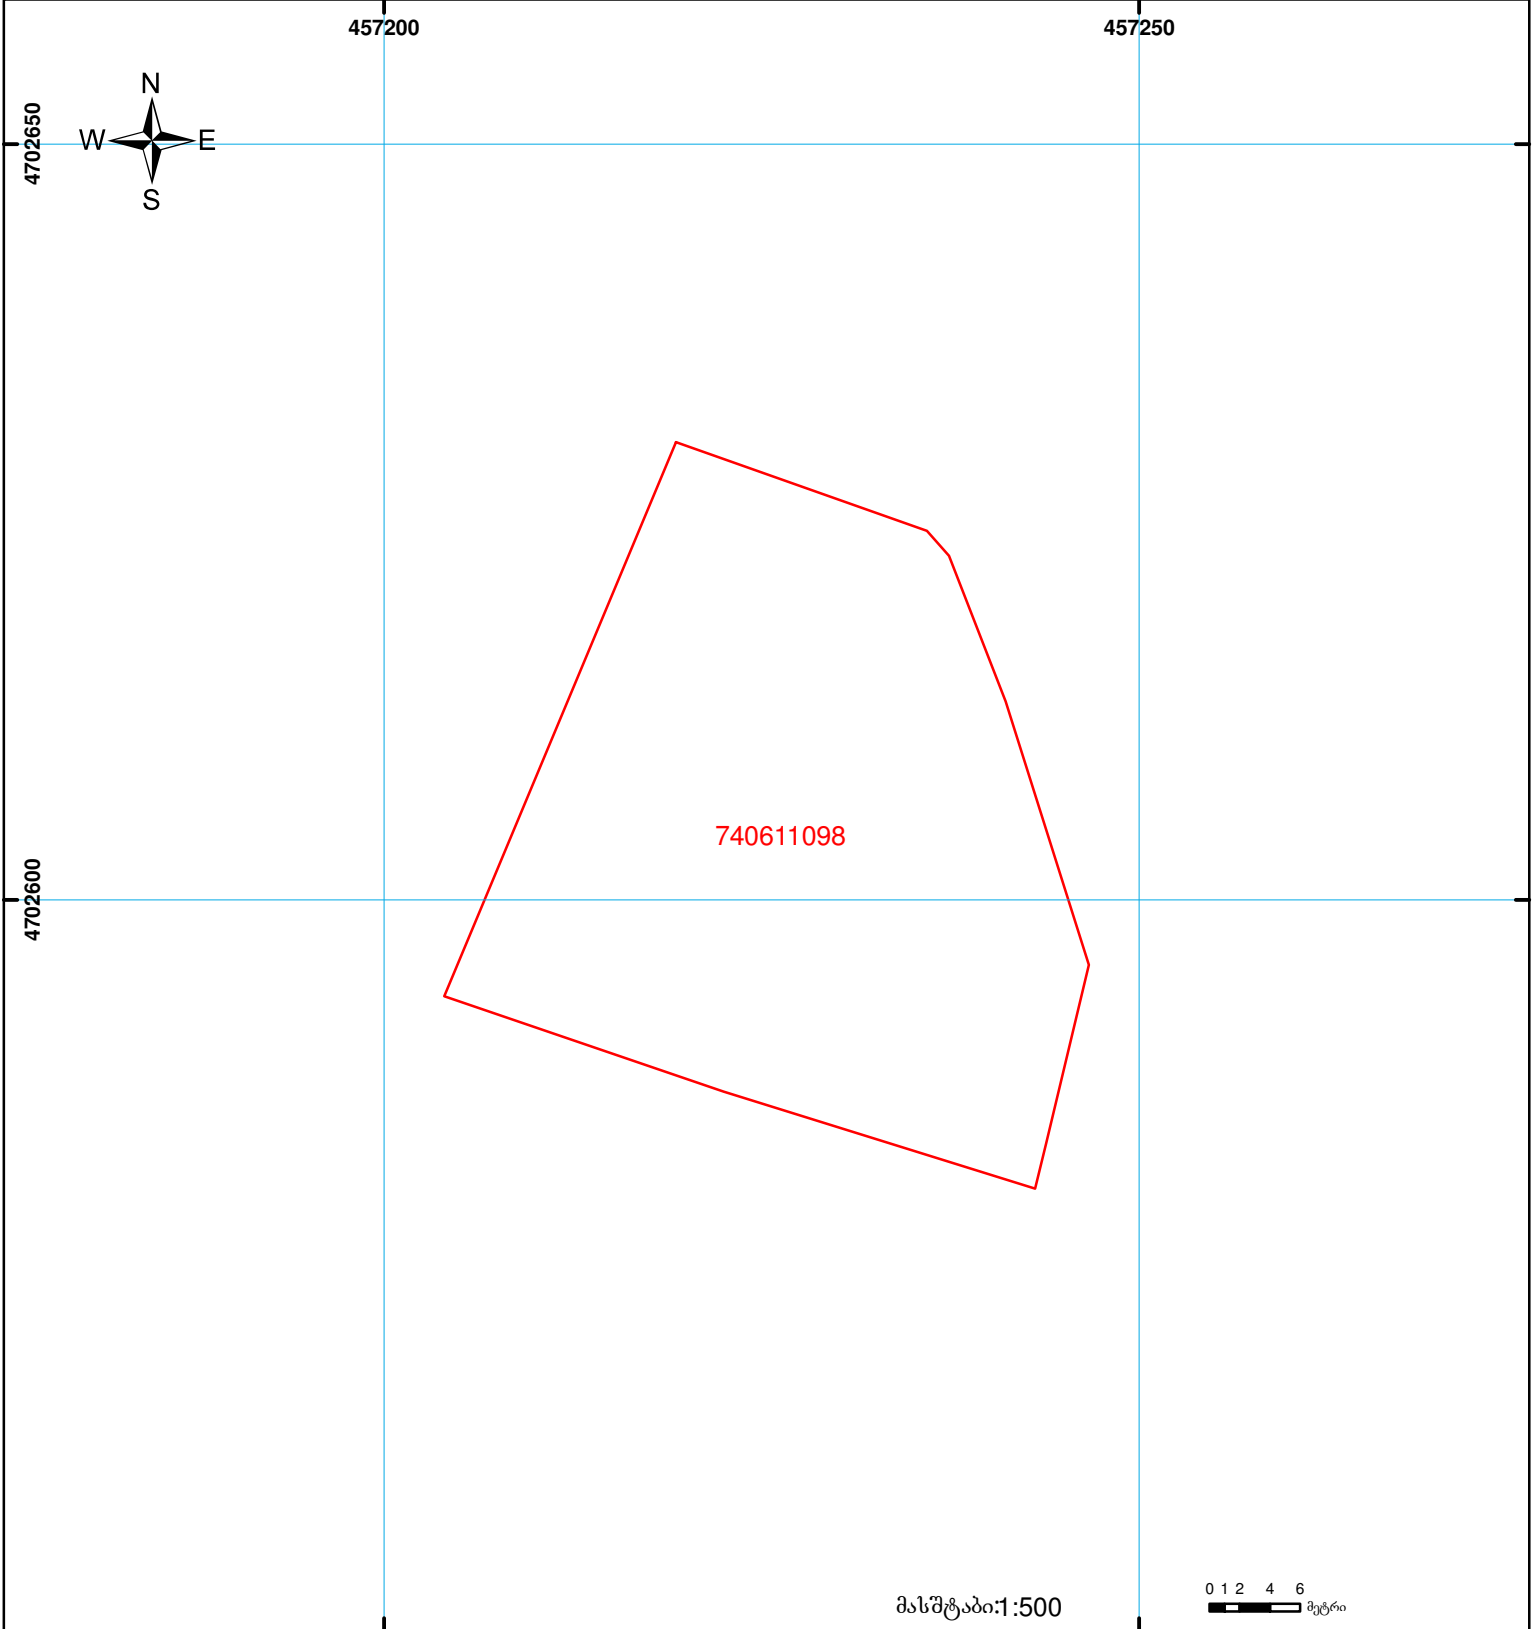

საქართველოს იუსტიციის სამინისტრო  
საჯარო რეგისტრის ეროვნული სააგენტო

საკადასტრო გეგმა

მიწის ნაკვეთის საკადასტრო კოდი: 74 06 11 098  
 განცხადების რეგისტრაციის ნომერი: 882010498212  
 მიწის ნაკვეთის ფართობი: 1311 კვ.მ.  
 დანიშნულება: არასასოფლო-სამეურნეო

გომზადების თარიღი: 01.03.10

	შენიშვნა-ნაკვებობა, პირობითი ნომერი/სართულიანობა		ვალდებულება		საზობრივი ნაკვებობა	 00'0" 0.00 UTM (საერთაშორისო) სისტემის კოორდ.
	მიწის ნაკვეთის საკადასტრო საზღვარი		მშენებარე ნაკვებობა			