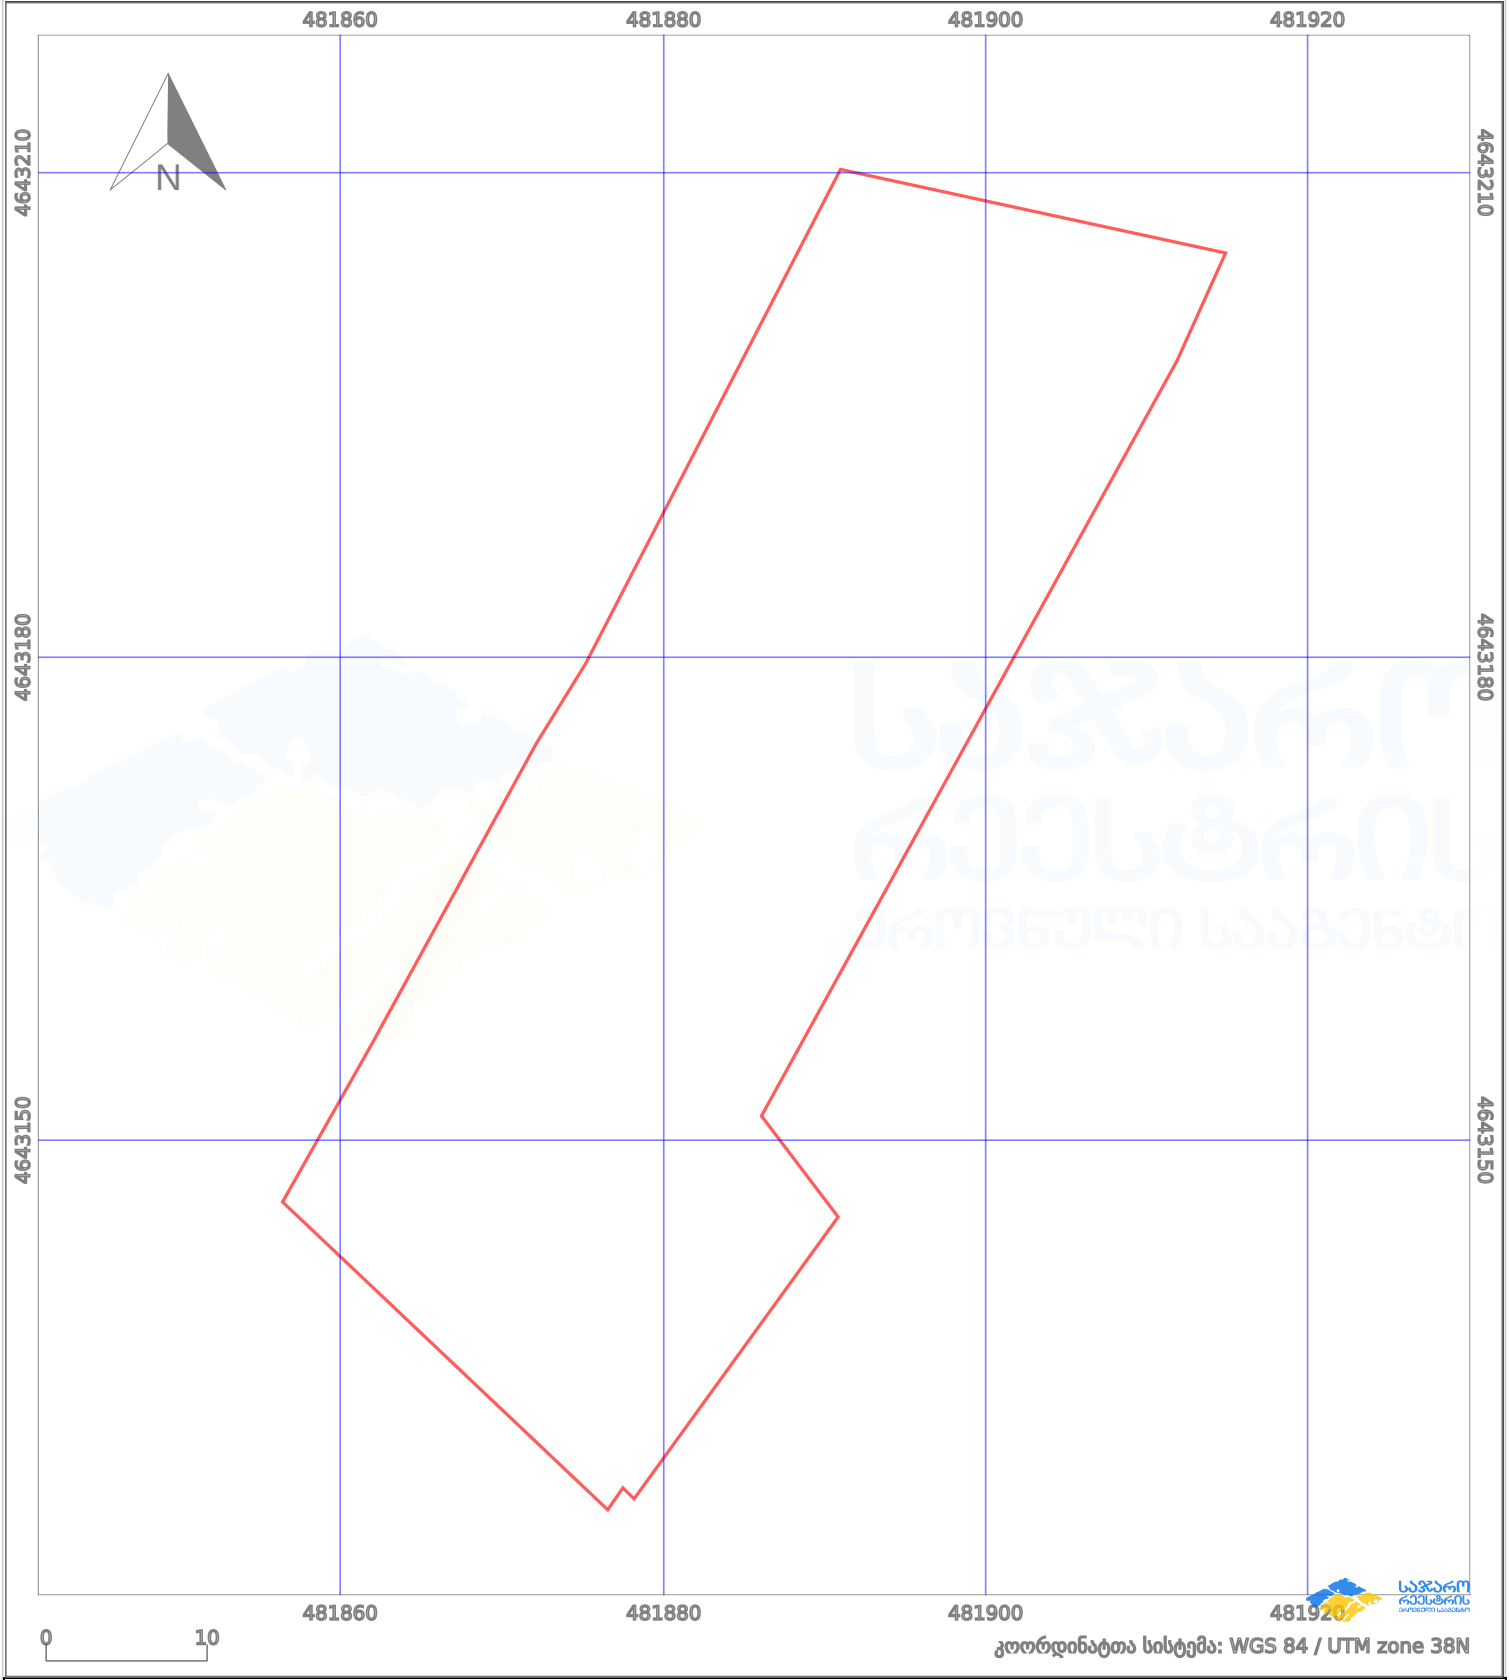

საკადასტრო გეგმა

საქართველოს რეესტრის ეროვნული სააგენტო

საკადასტრო კოდი:

72.04.02.806

ნაკვეთის დანიშნულება:

სასოფლო-სამეურნეო

განცხადების ნომერი:

882023157175

ფართობი:

2000 კვ.მ (WGS 84 / UTM zone 38N)

მომზადების თარიღი:

12/06/2023

პირობითი აღნიშვნები:

	ნაკვეთის საზღვარი		მშენებარე ნაგებობა		აშენებული ნაგებობა		ქარსაფარი ზოლი
	საზღვარი ნაგებობა		ტყის ფონდი		ვალდებულება		