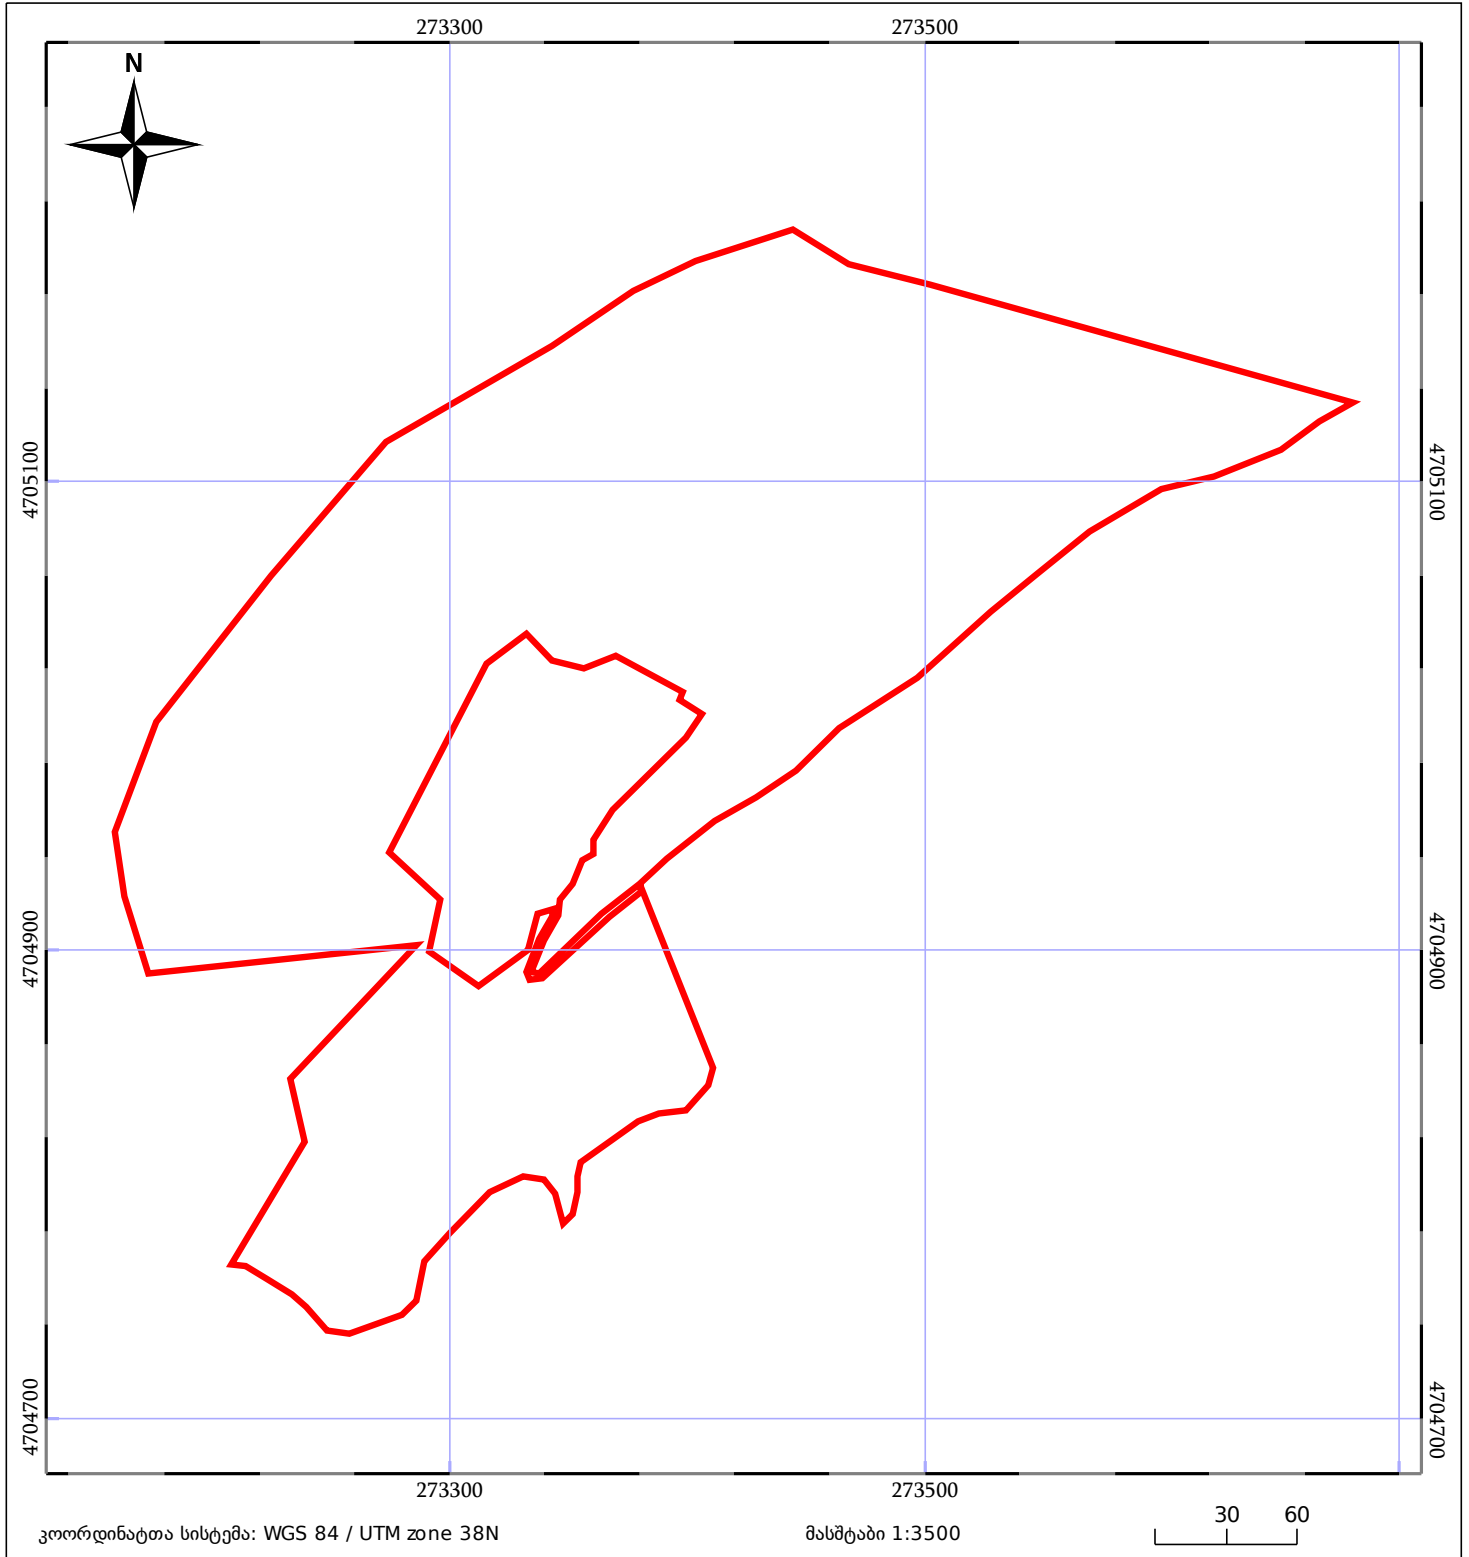

საკადასტრო გეგმა

საჯარო რეესტრის ეროვნული
სააგენტო

საკადასტრო კოდი: **41.17.31.003**

ნაკვეთის დანიშნულება: **სასოფლო-სამეურნეო(მრავალწლიანი ნარგავები)**

განცხადების ნომერი: **882016807735**

ფართობი: **92100 კვ.მ (WGS 84 / UTM zone 38N)**

მომზადების თარიღი: **30/11/2016**

ნაკვეთის საკადასტრო საზღვარი	ხაზობრივი ნაგებობა	ტყის ფონდი
მენლობა/ნაგებობა	მშენებარე ნაგებობა	ვალდებულება