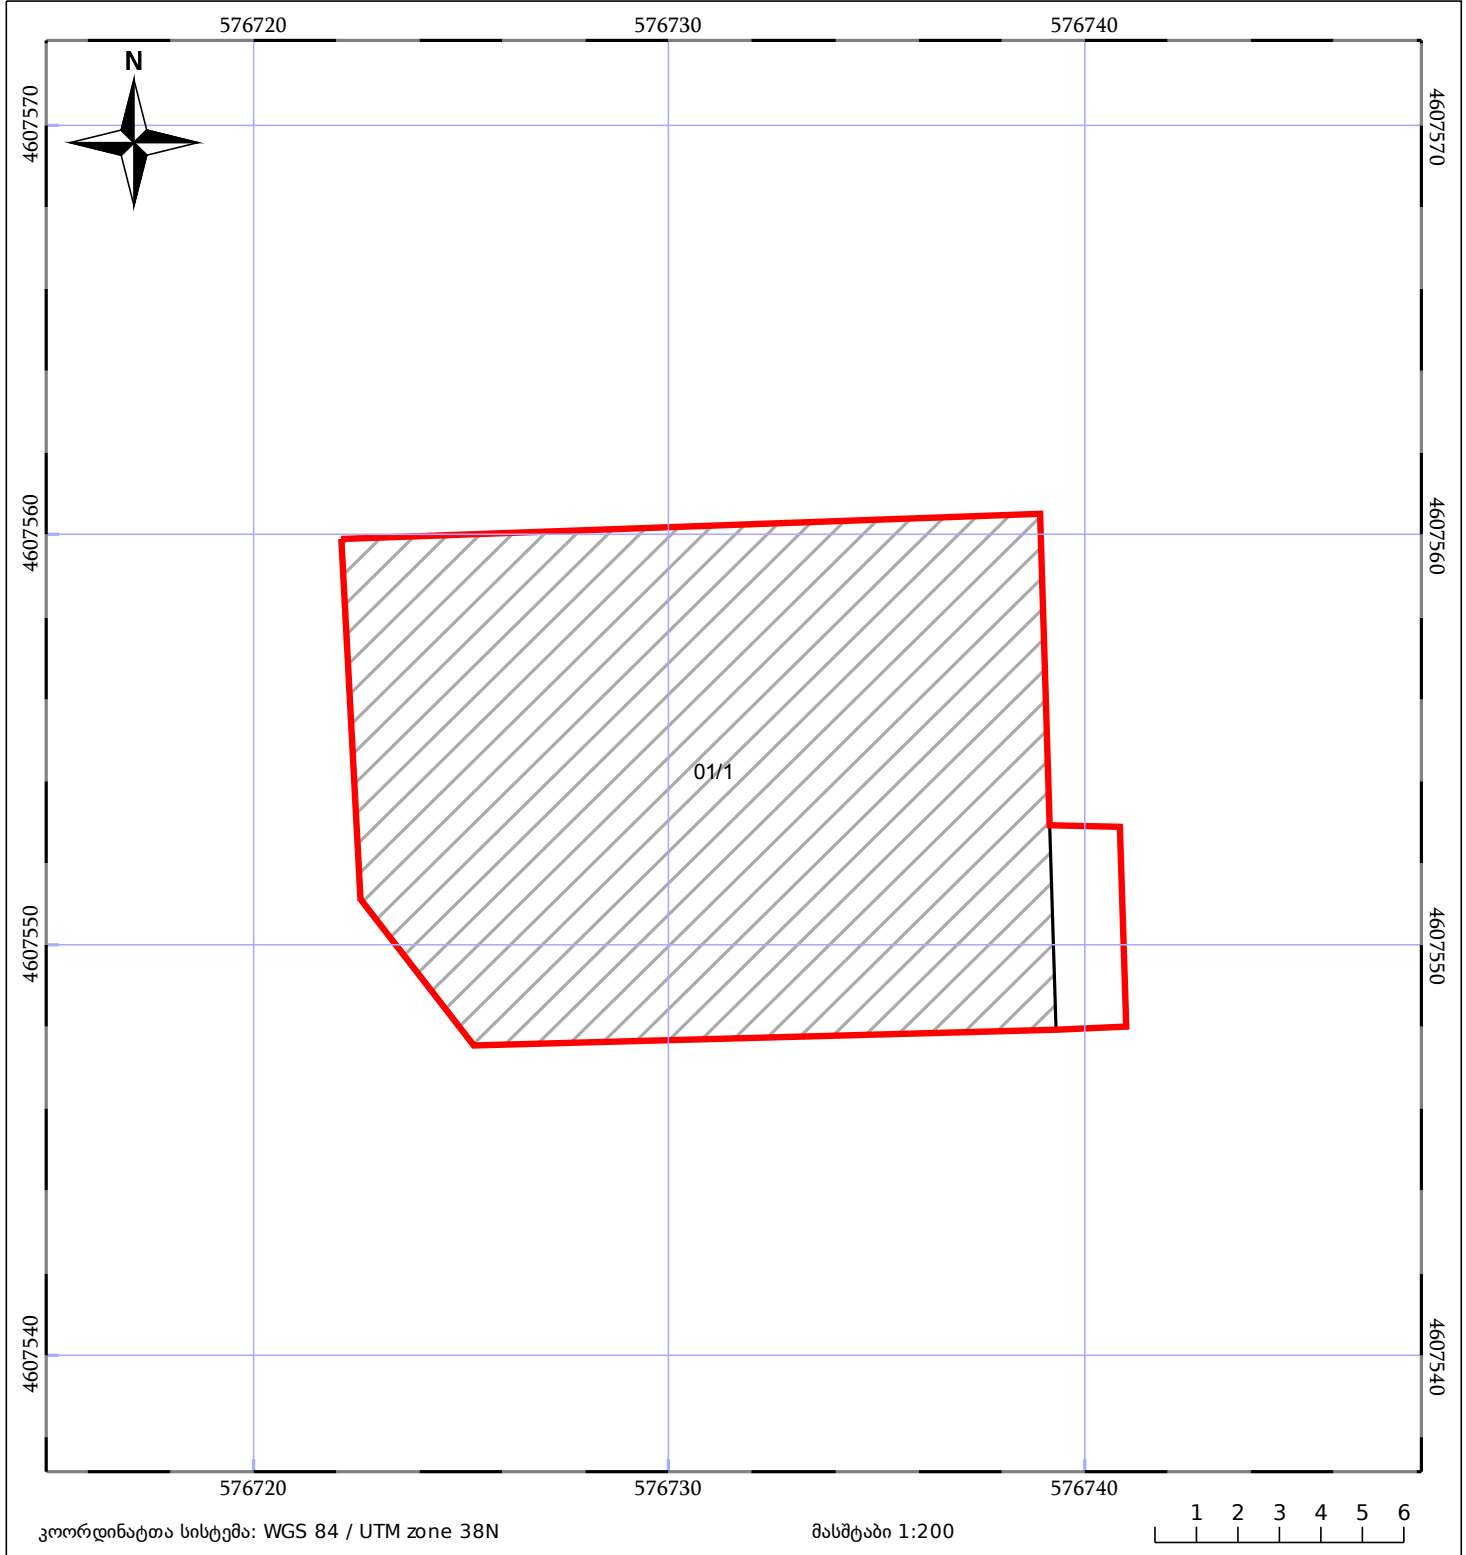

საკადასტრო გეგმა

საჯარო რეესტრის ეროვნული
სააგენტო

საკადასტრო კოდი: **56.14.42.135**

ნაკვეთის დანიშნულება:

არასასოფლო სამეურნეო

განცხადების ნომერი: **882023541141**

ფართობი:

213 კვ.მ (WGS 84 / UTM zone 38N)

მომზადების თარიღი: **31/07/2023**

05/25	მშენებარე ნაგებობა		ნაკვეთის საკადასტრო საზღვარი	05/25	შენობა/ნაგებობა
	სამობრივი ნაგებობა		ტყის ფონდი		ვალდებულება